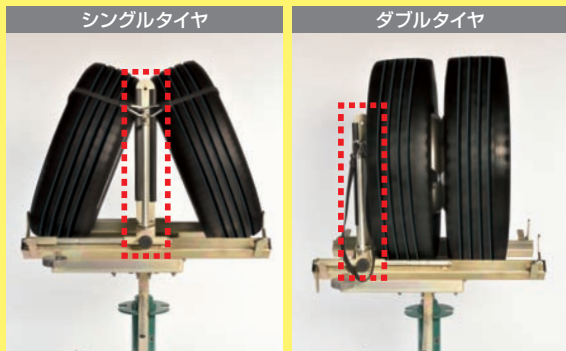

ハイリフトホイールドローリー タツテラーS

TATTELER

MODEL TH200-SW

特許取得済

**車両をハイリフトアップしたままホイールを脱着、
車検整備を大幅に効率アップ!**

立ち姿勢のまま安全・快適・スピーディーに作業
メカニックの負担を軽減

乗用車から
中型トラック・バス
まで対応可能

タイヤを載せるスペースの調節ができる
スライド式タイヤガード

- 1台でシングルタイヤ2本を脱着できます
- ディスクブレーキ車のダブルタイヤにも対応します
- タイヤのローテーション作業にも使用できます

ホイール
保護ゴム付き

能力
200kg

昇降は
足踏みペダル操作

360度水平回転
90度ごとにロック

φ125mmの大型キャスターで
移動もラクラク

便利な機能・ツール

タイヤストッパー	部品・工具置きスペース	インパクトレンチホルダー	リヤシャフト収納	補助ハンドル	フック付きゴムベルト
タイヤの下ズレや落下を防ぎ、安全性が向上します	取り外した部品や工具を置くことができます	左右に小・中クラスのインパクトレンチを収納できます	ドライブシャフトを安全に収納することができます	本体の移動・操作に使用できます	タイヤが倒れないよう、ホールドできます (一部の小径タイヤを除く)