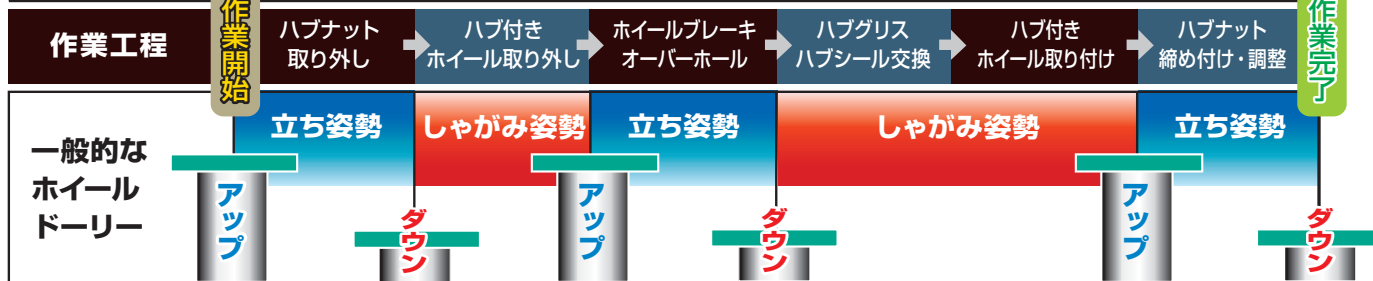

車検整備作業時のツインリフトのアップダウン回数の比較例

- 一般的なホイールドローラーは、リフトのアップダウンを各3回必要としますが、タツテラーSは1回で済むため、作業効率が大幅にアップします
- ホイール脱着に伴うリフトダウンの影響を受けず、連続作業やオイル交換、下回り点検などの併行作業が可能です
- リフトのアップダウンの頻度を少なくすることで、安全性の向上に寄与します

タツテラーS

アップ

立ち姿勢をキープ!

ダウン

作業完了

■ オプション

品名	アンダートレー	マグネットトレイ	部品洗浄カゴ	ホイール位置識別プレート
商品コード	05100156	03072137	03072135	03072136
商品		 ※W267×D205×H39	 ※W310×D185×H85 ※取り外した部品を入れて、部品洗浄機に投入	 ※部品洗浄カゴのフックに取り付けて使用

■ 外観図

■仕様

型 式	TH-200SW
能 力 (kg)	200
適 応 タイヤ 径 (mm)	550~860
全 幅 (mm)	830
全 長 (mm)	900
全 高 (mm)	1,338~1,688
フォーク長さ (mm)	900
フォーク最低位 (mm)	765
フォーク最高位 (mm)	1,115
駆 動 方 式	足踏みペダル油圧式
本 体 重 量 (kg)	89