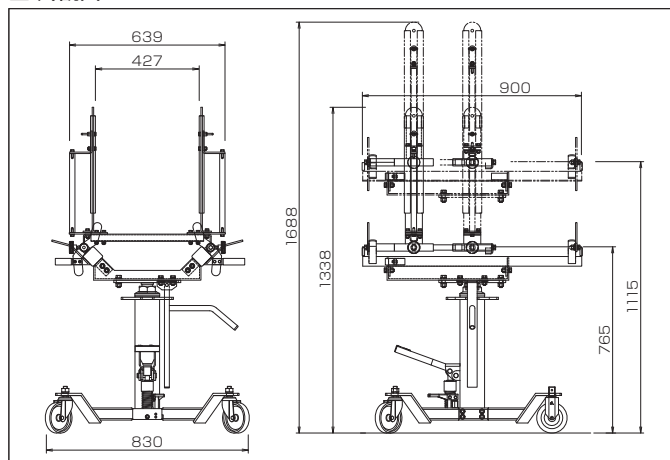

ダウン

作業完了

■ オプション

品名	アンダートレー	マグネットトレイ	部品洗浄カゴ	ホイール位置識別プレート
商品コード	05100156	03072137	03072135	03072136
商品		 ※W267×D205×H39	 ※W310×D185×H85 ※取り外した部品を入れて、部品洗浄機に投入	 ※部品洗浄カゴのフックに取り付けて使用

■ 外観図

■仕様

型 式	TH-200SW
能 力 (kg)	200
適 応 タイヤ 径 (mm)	550~860
全 幅 (mm)	830
全 長 (mm)	900
全 高 (mm)	1,338~1,688
フォーク長さ (mm)	900
フォーク最低位 (mm)	765
フォーク最高位 (mm)	1,115
駆 動 方 式	足踏みペダル油圧式
本 体 重 量 (kg)	89