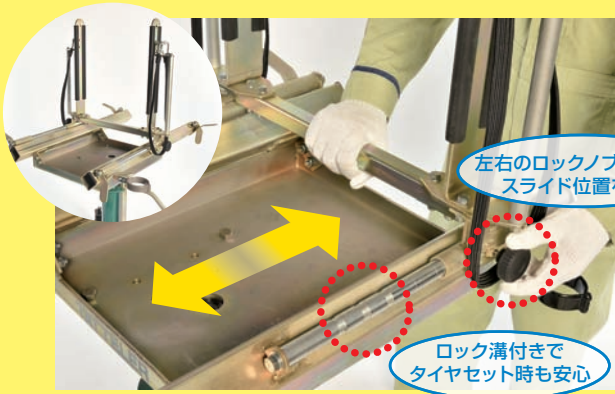

ハイリフトホイールドローリー タツテラーS

TATTELER

MODEL TH200-SW

特許取得済

**車両をハイリフトアップしたままホイールを脱着、
車検整備を大幅に効率アップ!**

立ち姿勢のまま安全・快適・スピーディーに作業
メカニックの負担を軽減

乗用車から
中型トラック・バス
まで対応可能

タイヤを載せるスペースの調節ができる
スライド式タイヤガード

- 1台でシングルタイヤ2本を脱着できます
- ディスクブレーキ車のダブルタイヤにも対応します
- タイヤのローテーション作業にも使用できます

ホイール
保護ゴム付き

能力
200kg

昇降は
足踏みペダル操作

360度水平回転
90度ごとにロック

φ125mmの大型キャスターで
移動もラクラク

便利な機能・ツール

タイヤストッパー	部品・工具置きスペース	インパクトレンチホルダー	リヤシャフト収納	補助ハンドル	フック付きゴムベルト
タイヤの下ズレや落下を防ぎ、安全性が向上します	取り外した部品や工具を置くことができます	左右に小・中クラスのインパクトレンチを収納できます	ドライブシャフトを安全に収納することができます	本体の移動・操作に使用できます	タイヤが倒れないよう、ホールドできます (一部の小径タイヤを除く)