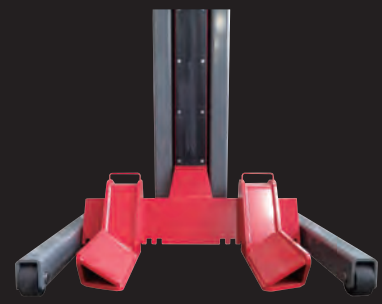

モバイルコラムリフト

MOBILE COLUMN LIFT

MODEL MC086

クイック・下回り整備に最適!

小型～大型トラック・バスまで対応

能力 8.6t/コラム
揚程 1,700mm

タッチパネルとボタンで操作がカンタン!

ハンドルにより1人でも移動が可能!

- 対話式タッチパネルで各種設定を行い、上昇・下降はボタンでカンタン操作
- 操作コラムを任意で設定可能。誤作動によるトラブルを防止します

安心・充実の安全機能

高さ調整機能

- 各コラムの上昇・下降スピードを自動調整し、コラム間の水平を保ちます
- 最高高さを設定することで、指定高さ以上の上昇を制限できます
- コラム間の高さに50mm以上左右差が生じた場合は自動停止します

メカニカルロック機構

- 自然降下発生時、リフト本体を機械的な安全ロックにより停止させます

下降時一旦停止機能

- 床から500mmの高さまで下降すると、安全確認のため一旦停止します

■ オプション

品名	リフティングビーム	リジッドラック(ロータイプ)	リジッドラック(ハイタイプ)
型式	—	RDS-2000L-3S	RDS-2000L-3L
商品コード	05123000	05239981	05239980
商品	 <p>フリーホイールでのリフトアップが可能になるアタッチメント。ローラー付きのため、移動もラクラク</p>	 <p>※写真は実物と異なる場合がございます</p>	
		フレームで車体を受け、フリーホイールでの作業が可能になります	

■ 仕様

型式	MC086
対象車種	小型～大型トラック・バス
能力 (t)	8.6/1コラム
揚程 (mm)	1,700
適用タイヤ径 (mm)	min600～max1,350
動力源	バッテリー駆動※1
連続動作可能数(最大積載時)	10往復(満充電)
充電時間 (h)	約8※2
上昇/下降時間 (s)	90/90
同時接続可能台数	10コラムまで
リフト間通信方法	無線※3
有効寸法 (mm)	W1,150×D1,374×H3,957
本体重量 (kg)	750/1コラム