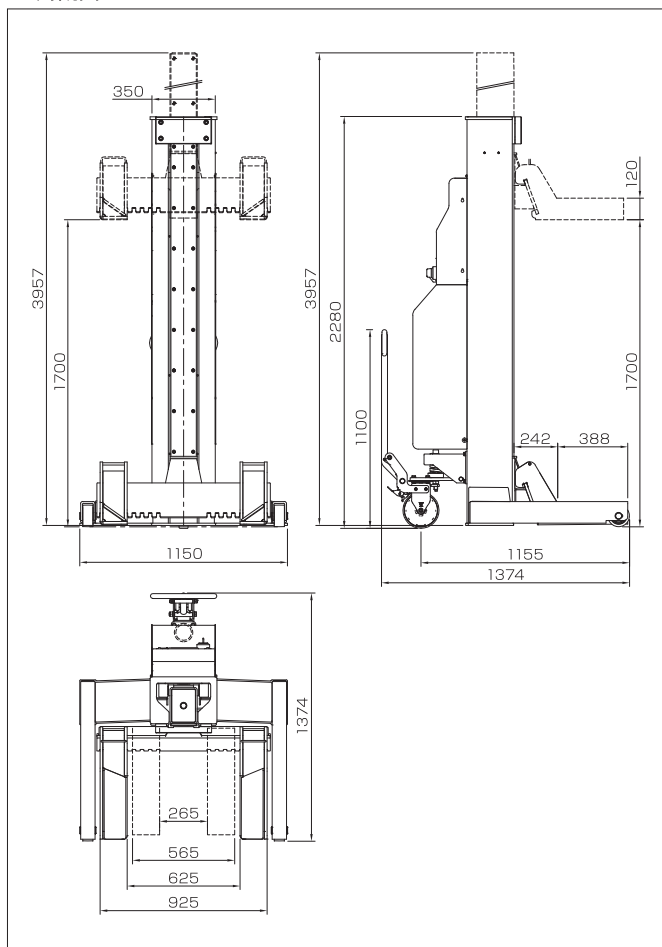

■ オプション

品名	リフティングビーム	リジッドラック(ロータイプ)	リジッドラック(ハイタイプ)
型式	—	RDS-2000L-3S	RDS-2000L-3L
商品コード	05123000	05239981	05239980
商品	フリーホイールでのリフトアップが可能になるアタッチメント。ローラー付きのため、移動もラクラク	※写真は実物と異なる場合がございます	
		フレームで車体を受け、フリーホイールでの作業が可能になります	

■ 仕様

型式	MC086
対象車種	小型～大型トラック・バス
能力 (t)	8.6/1コラム
揚程 (mm)	1,700
適用タイヤ径 (mm)	min600～max1,350
動力源	バッテリー駆動※1
連続動作可能数(最大積載時)	10往復(満充電)
充電時間 (h)	約8※2
上昇/下降時間 (s)	90/90
同時接続可能台数	10コラムまで
リフト間通信方法	無線※3
有効寸法 (mm)	W1,150×D1,374×H3,957
本体重量 (kg)	750/1コラム

※1. AC100Vチャージャーで充電を行ないます。充電中でもリフト動作を行うことが可能です。
※2. バッテリーを使い切ってから満充電までの目安になります。
※3. 通信方法は有線接続に切り替えることも可能です。

■ 外観図

■ この製品をお使いになる時は、納品時のマニュアルに記載されている **⚠危険 ⚠警告 ⚠注意** の欄を熟読の上、正しくご使用ください。

保守点検のおすすめ

ANZEN製品を長くご活用いただくため、保守点検サービス(有料)のご利用をおすすめします。お近くの支店または営業所までお問い合わせください。

ANZENカスタマーサービス

0120-01-6361 当社の製品およびサービス、その他に関するお問い合わせは左記までお気軽にどうぞ。
受付時間：月～金 (AM9:00～PM5:00)

ANZEN 〒108-0023 東京都港区芝浦4-16-25
TEL(03)5441-3412 FAX(03)5441-8848
安全自動車株式会社 ANZENホームページ <http://www.anzen.co.jp>

札幌支店 札幌市中央区南19条西8-2-21 TEL(011)511-6241(代)
釧路営業所 TEL(0154)24-0161(代)
仙台支店 仙台市宮城野区日の出町2-2-8 TEL(022)236-1211(代)
盛岡営業所 TEL(019)637-8711(代) 郡山営業所 TEL(024)942-5311(代)
関東支店 戸田市氷川町2-8-31 TEL(048)447-6881(代)
水戸営業所 TEL(029)241-0932(代) 宇都宮営業所 TEL(028)635-8821(代)
新潟営業所 TEL(025)274-7131(代) 高崎出張所 TEL(027)384-3001(代)
東京支店 東京都港区芝浦4-16-25 TEL(03)5441-3413(代)
千葉営業所 TEL(043)284-2600(代) 横浜営業所 TEL(045)391-9913(代)
名古屋支店 名古屋市中区金山5-12-3 TEL(052)871-1811(代)
金沢営業所 TEL(076)248-0499(代) 静岡営業所 TEL(054)236-5066(代)
大阪支店 大阪市西淀川区御幣島2-1-14 TEL(06)6472-0361(代)
岡山営業所 TEL(086)434-0259(代) 広島営業所 TEL(082)832-3630(代)
高松営業所 TEL(087)843-6531(代)
福岡支店 福岡市東区多の津3-7-7 TEL(092)623-4646(代)
南九州営業所 TEL(096)370-7011(代) 沖縄営業所 TEL(098)876-3873(代)
(株)松本安全 松本市大村383-11 TEL(0263)45-2181(代)

MC086(1コラム) CD:05122200

外観・仕様は予告なく変更することがありますので、ご了承ください。

CAT1.0*1701_010418_2686