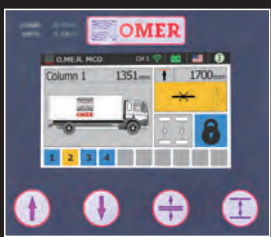

モバイルコラムリフト

MOBILE COLUMN LIFT

MODEL MC086

クイック・下回り整備に最適!

小型～大型トラック・バスまで対応

能力 8.6t/コラム
揚程 1,700mm

タッチパネルとボタンで操作がカンタン!

ハンドルにより1人でも移動が可能!

フラットなストールがあればどこでも使用可能!

- 車両下部塗装、溶接、重整備など幅広い整備が実施可能!
- 車両セットアップはタイヤの下にフォークを差し込むだけ。フォーク幅はタイヤに合わせて調整可能です
- 設置・ピット工事が不要! 導入費用を抑え、優れたコストパフォーマンスを実現
- 各コラムは無線通信で同期され、バッテリー駆動のため配線が不要。作業スペースを広く確保します

わかりやすい操作モニターで簡単リフトアップ

- 対話式タッチパネルで各種設定を行い、上昇・下降はボタンでカンタン操作
- 操作コラムを任意で設定可能。誤作動によるトラブルを防止します

安心・充実の安全機能

高さ調整機能

- 各コラムの上昇・下降スピードを自動調整し、コラム間の水平を保ちます
- 最高高さを設定することで、指定高さ以上の上昇を制限できます
- コラム間の高さに50mm以上左右差が生じた場合は自動停止します

メカニカルロック機構

- 自然降下発生時、リフト本体を機械的な安全ロックにより停止させます

下降時一旦停止機能

- 床から500mmの高さまで下降すると、安全確認のため一旦停止します