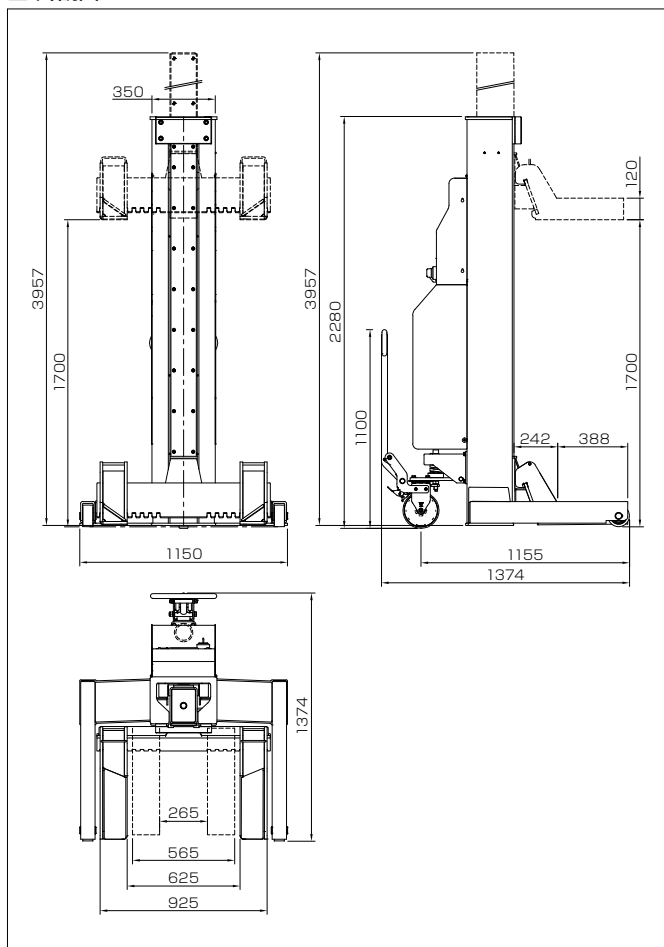

■ オプション

品名	リフティングビーム	リジッドラック(ロータイプ)	リジッドラック(ハイタイプ)
型式	—	RDS-2000L-3S	RDS-2000L-3L
商品コード	05123000	05239981	05239980
商品	リフティングビームを使用することでフレームでのリフトアップが可能 ※車両によってはリフトアップできない場合がございます	600~850	800~1,050
		フレームで車体を受け、フリーホイールでの作業が可能になります ※2個1セットです ※受注生産品のため、写真は実物と異なる場合がございます	

■仕様

型式	MC086
適用車種	トラック・バス
能力 (t)	8.6/1コラム
揚程 (mm)	1,700
適用タイヤ径 (mm)	Min600~Max1,350
動力源	バッテリー駆動*1
連続動作可能数(最大積載時)	10往復(満充電)
充電時間 (h)	約8*2
上昇/下降時間 (s)	90/90
同時接続可能台数	10コラムまで
リフト間通信方法	無線*3
有効寸法 (mm)	W1,150×D1,374×H3,957
本体重量 (kg)	750/1コラム

*1 AC100Vチャージャーで充電を行います
*2 バッテリーを使い切ったから満充電までの目安になります
*3 通信方法は有線接続に切り替えることも可能です

■外観図

■この製品をお使いになる時は、納品時のマニュアルに記載されている **⚠危険 ⚠警告 ⚠注意** の欄を熟読の上、正しくご使用ください。

保守点検のおすすめ

ANZEN製品を長くご活用いただくため、保守点検サービス(有料)のご利用をおすすめします。
お近くの支店または営業所までお問い合わせください。

ANZENカスタマーサービス

0120-01-6361 当社の製品およびサービス、その他に関するお問い合わせは左記までお気軽にどうぞ。
受付時間: 月~金 (AM9:00~PM5:00)

ANZEN 〒108-0023 東京都港区芝浦4-16-25
TEL(03)5441-3412 FAX(03)5441-8848
安全自動車株式会社 ANZENホームページ <http://www.anzen.co.jp>

札幌支店	札幌市中央区南19条西8-2-21	TEL(011)511-6241(代)
釧路営業所	TEL(0154)24-0161(代)	
仙台支店	仙台市宮城野区日の出町2-2-8	TEL(022)236-1211(代)
盛岡営業所	TEL(019)637-8711(代)	郡山営業所 TEL(024)942-5311(代)
関東支店	戸田市氷川町2-8-31	TEL(048)447-6881(代)
水戸営業所	TEL(029)241-0932(代)	宇都宮営業所 TEL(028)635-8821(代)
新潟営業所	TEL(025)274-7131(代)	高崎出張所 TEL(027)384-3001(代)
東京支店	東京都港区芝浦4-16-25	TEL(03)5441-3413(代)
千葉営業所	TEL(043)284-2600(代)	横浜営業所 TEL(045)391-9913(代)
名古屋支店	名古屋市中川区山王1-4-30	TEL(052)871-1811(代)
金沢営業所	TEL(076)248-0499(代)	静岡営業所 TEL(054)236-5066(代)
大阪支店	大阪市西淀川区御幣島2-1-14	TEL(06)6472-0361(代)
岡山営業所	TEL(086)434-0259(代)	広島営業所 TEL(082)832-3630(代)
高松営業所	TEL(087)843-6531(代)	
福岡支店	福岡市東区多の津3-7-7	TEL(092)623-4646(代)
南九州営業所	TEL(096)370-7011(代)	沖縄営業所 TEL(098)876-3873(代)
(株)松本安全	松本市大村383-11	TEL(0263)45-2181(代)

MC086(1コラム)	CD:05122200
MC086(2コラム)	CD:05122202
MC086(4コラム)	CD:05122204
MC086(6コラム)	CD:05122206
MC086(8コラム)	CD:05122208
MC086(10コラム)	CD:05122210

CAT1.1'1801_010418_2850

外観・仕様は予告なく変更することがありますので、ご了承ください。