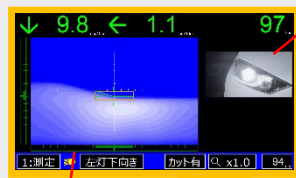

NEW

手動ヘッドライトテスター HEADLIGHT TESTER

画像処理方式

MODEL HLI-223

多様化するランプに幅広く対応し、
実用性と作業性をさらに向上！

スクリーン方式

MODEL HL-223S

視認性・作業性がさらに向上！
スタンダードながらも機能が充実

ランプ正対
常時表示

モニターサイズUP

- 大型21.5インチモニター搭載
- フォグランブ測定高さ25cmに対応
- すれ違いビーム
- Zビーム等の配光パターン
- HID、LED等の新光源
- フォグランブ
- ※LEDはパルス制御方式含む
- スクリーンモード搭載

作業性抜群の
操作レバー

目盛り記載で
読み取りやすい

- フォグランブ測定高さ25cmに対応
- すれ違いビーム
- Zビーム等の配光パターン
- HID、LED等の新光源
- フォグランブ
- ※LEDはパルス制御方式含む

機能性アップ **見やすいモニター**

カメラによるランプ正対でモニターに常時表示されます

モニターが17インチから21.5インチにサイズアップ。どの角度からでも見やすく、ストレスフリーに測定できます

スリム化 **スムーズ操作**

本体のスリム化により作業スペースの確保ができます

スクリーンに目盛り記載と操作レバーが変更になったことで、照射方向の読み取りがより簡単にできます

■仕様

型 式		HLI-223	HL-223S
国土交通省届出型式		HLI-223	HL-223S
測定ランプ		走行灯・すれ違い灯	
測定方式		手動式(画像処理方式)・集光式	手動式(スクリーン式)・集光式
測定距離	(m)	1	
ランプ取り付け高さ測定範囲		(cm) 25~120	
照射方向 (cm/10m)	走行灯	上方向20 左方向35 ————— 右方向35	
	すれ違い灯	下方向35	
光度	光度測定範囲	走行灯 (hcd)	50~1,200
		すれ違い灯 (hcd)	50~1,200
電源		AC100V	単3乾電池 1.5V × 4
本体寸法	(mm)	W821 × D637 × H1,595	W800 × D559 × H1,446
本体重量	(kg)	約71.5	約51
表示モニター		21.5インチ(ワイド)	-
車両正対		スコープ式	ファインダー式
ランプ正対		画像式(LCD表示)	映像式スクリーン/クロスレーザー(緑)
レール幅	(mm)	360,420,480,550,600	360,420,480,550,600 550
ベース構造		前溝付車輪型(4輪)	前溝付車輪型 後溝付車輪型