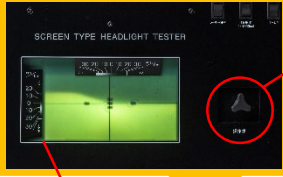

NEW

手動ヘッドライトテスター HEADLIGHT TESTER

画像処理方式

MODEL HLI-223

多様化するランプに幅広く対応し、
実用性と作業性をさらに向上！

スクリーン方式

MODEL HL-223S

視認性・作業性がさらに向上！
スタンダードながらも機能が充実

ランプ正対
常時表示

モニターサイズUP

- 大型21.5インチモニター搭載
- フォグランブ測定高さ25cmに対応
- すれ違いビーム
- Zビーム等の配光パターン
- HID、LED等の新光源
- フォグランブ
- ※LEDはパルス制御方式含む
- スクリーンモード搭載

作業性抜群の
操作レバー

目盛り記載で
読み取りやすい

- フォグランブ測定高さ25cmに対応
- すれ違いビーム
- Zビーム等の配光パターン
- HID、LED等の新光源
- フォグランブ
- ※LEDはパルス制御方式含む

機能性アップ **見やすいモニター**

カメラによるランプ正対でモニターに常時表示されます

モニターが17インチから21.5インチにサイズアップ。どの角度からでも見やすく、ストレスフリーに測定できます

スリム化 **スムーズ操作**

本体のスリム化により作業スペースの確保ができます

スクリーンに目盛り記載と操作レバーが変更になったことで、照射方向の読み取りがより簡単にできます

■仕様

型 式		HLI-223	HL-223S
国土交通省届出型式		HLI-223	HL-223S
測定ランプ		走行灯・すれ違い灯	
測定方式		手動式(画像処理方式)・集光式	手動式(スクリーン式)・集光式
測定距離	(m)	1	
ランプ取り付け高さ測定範囲		(cm) 25~120	
照射方向 (cm/10m)	走行灯	上方向20 左方向35 ————— 右方向35	
	すれ違い灯	下方向35	
光度	光度測定範囲	走行灯 (hcd)	50~1,200
		すれ違い灯 (hcd)	50~1,200
電源		AC100V	単3乾電池 1.5V × 4
本体寸法	(mm)	W821 × D637 × H1,595	W800 × D559 × H1,446
本体重量	(kg)	約71.5	約51
表示モニター		21.5インチ(ワイド)	-
車両正対		スコープ式	ファインダー式
ランプ正対		画像式(LCD表示)	映像式スクリーン/クロスレーザー(緑)
レール幅	(mm)	360,420,480,550,600	360,420,480,550,600 550
ベース構造		前溝付車輪型(4輪)	前溝付車輪型 後溝付車輪型