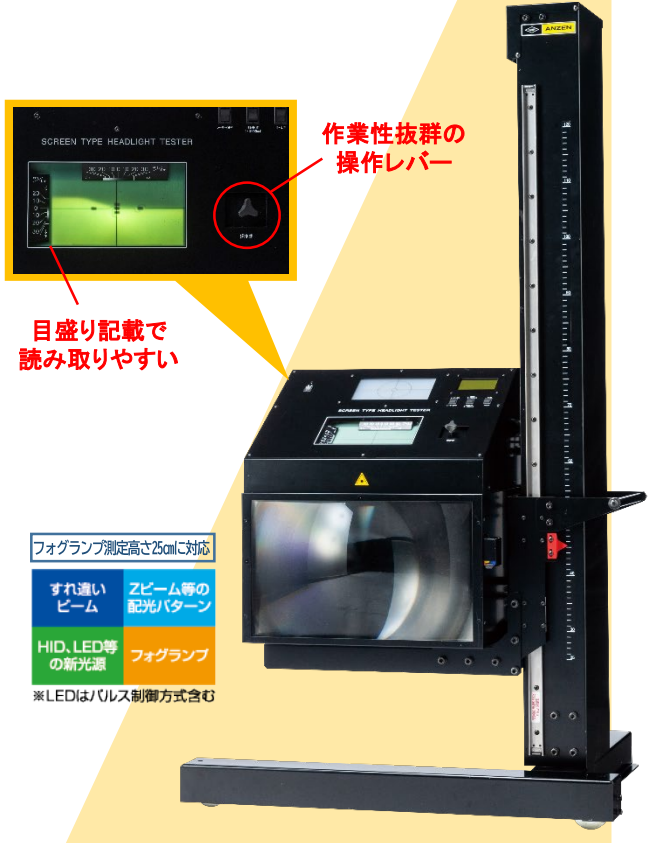

NEW

手動ヘッドライトテスター HEADLIGHT TESTER

画像処理方式

MODEL HLI-223

多様化するランプに幅広く対応し、
実用性と作業性をさらに向上！

スクリーン方式

MODEL HL-223S

視認性・作業性がさらに向上！
スタンダードながらも機能が充実

ランプ正対
常時表示

モニターサイズUP

- 大型21.5インチモニター搭載
- フォグランブ測定高さ25cmに対応
- すれ違いビーム
- Zビーム等の配光パターン
- HID、LED等の新光源
- フォグランブ
- ※LEDはパルス制御方式含む
- スクリーンモード搭載

作業性抜群の
操作レバー

目盛り記載で
読み取りやすい

- フォグランブ測定高さ25cmに対応
- すれ違いビーム
- Zビーム等の配光パターン
- HID、LED等の新光源
- フォグランブ
- ※LEDはパルス制御方式含む

機能性アップ **見やすいモニター**

カメラによるランプ正対でモニターに常時表示されます

モニターが17インチから21.5インチにサイズアップ。どの角度からでも見やすく、ストレスフリーに測定できます

スリム化 **スムーズ操作**

本体のスリム化により作業スペースの確保ができます

スクリーンに目盛り記載と操作レバーが変更になったことで、照射方向の読み取りがより簡単にできます

■仕様

型 式		HLI-223	HL-223S
国土交通省届出型式		HLI-223	HL-223S
測定ランプ		走行灯・すれ違い灯	
測定方式		手動式(画像処理方式)・集光式	手動式(スクリーン式)・集光式
測定距離	(m)	1	
ランプ取り付け高さ測定範囲		(cm) 25~120	
照射方向 (cm/10m)	走行灯	上方向20 左方向35 ————— 右方向35	
	すれ違い灯	下方向35	
光度	光度測定範囲	走行灯 (hcd)	50~1,200
		すれ違い灯 (hcd)	50~1,200
電源		AC100V	単3乾電池 1.5V × 4
本体寸法	(mm)	W821 × D637 × H1,595	W800 × D559 × H1,446
本体重量	(kg)	約71.5	約51
表示モニター		21.5インチ(ワイド)	-
車両正対		スコープ式	ファインダー式
ランプ正対		画像式(LCD表示)	映像式スクリーン/クロスレーザー(緑)
レール幅	(mm)	360,420,480,550,600	360,420,480,550,600 550
ベース構造		前溝付車輪型(4輪)	前溝付車輪型 後溝付車輪型