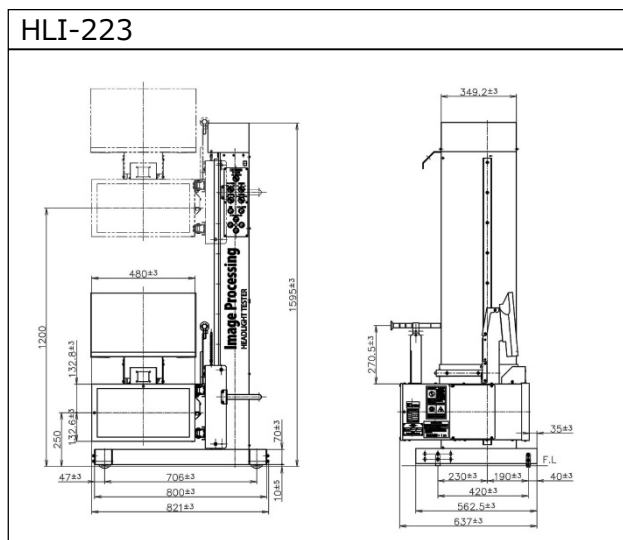

■仕様

型 式		HLI-223	HL-223S
国土交通省届出型式		HLI-223	HL-223S
測定ランプ		走行灯・すれ違い灯	
測定方式		手動式(画像処理方式)・集光式	手動式(スクリーン式)・集光式
測定距離	(m)	1	
ランプ取り付け高さ測定範囲		(cm) 25~120	
照射方向 (cm/10m)	走行灯	上方向20 左方向35 ————— 右方向35	
	すれ違い灯	下方向35	
光度	光度測定範囲	走行灯 (hcd)	50~1,200
		すれ違い灯 (hcd)	50~1,200
電源		AC100V	単3乾電池 1.5V × 4
本体寸法	(mm)	W821 × D637 × H1,595	W800 × D559 × H1,446
本体重量	(kg)	約71.5	約51
表示モニター		21.5インチ(ワイド)	-
車両正対		スコープ式	ファインダー式
ランプ正対		画像式(LCD表示)	映像式スクリーン/クロスレーザー(緑)
レール幅	(mm)	360,420,480,550,600	360,420,480,550,600 550
ベース構造		前溝付車輪型(4輪)	前溝付車輪型 後溝付車輪型

■外観図

■この製品をお使いになる時は、納品時のマニュアルに記載されている **⚠危険 ⚠警告 ⚠注意** の欄を熟読の上、正しくご使用ください。

保守点検のおすすめ

ANZEN製品を長くご活用いただくため、保守点検サービス(有料)のご利用をおすすめします。お近くの支店または営業所までお問い合わせください。

ANZENカスタマーサービス

0120-01-6361

当社の製品およびサービス、その他に関するお問い合わせは左記までお気軽にどうぞ。受付時間：月～金 (AM9:00～PM5:00)

ANZEN 〒108-0023 東京都港区芝浦4-16-25
安全自動車株式会社 TEL(03)5441-3412 FAX(03)5441-8848
ANZENホームページ <https://www.anzen.co.jp>

札幌支店	札幌市中央区南19条西8-2-21	TEL(011)511-6241(代)
釧路営業所	TEL(0154)24-0161(代)	
仙台支店	仙台市宮城野区日の出町2-2-8	TEL(022)236-1211(代)
盛岡営業所	TEL(019)637-8711(代)	郡山営業所 TEL(024)942-5311(代)
関東支店	戸田市氷川町2-8-31	TEL(048)447-6881(代)
水戸営業所	TEL(029)241-0932(代)	宇都宮営業所 TEL(028)635-8821(代)
新潟営業所	TEL(025)274-7131(代)	高崎営業所 TEL(027)384-3001(代)
東京支店	東京都港区芝浦4-16-25	TEL(03)5441-3413(代)
千葉営業所	TEL(043)284-2600(代)	横浜営業所 TEL(045)391-9913(代)
名古屋支店	名古屋市中区金山5-12-3	TEL(052)871-1811(代)
金沢営業所	TEL(076)248-0499(代)	静岡営業所 TEL(054)236-5066(代)
大阪支店	大阪市西淀川区御幣島2-1-14	TEL(06)6472-0361(代)
神戸営業所	TEL(078)265-0375(代)	岡山営業所 TEL(086)434-0259(代)
広島営業所	TEL(082)832-3630(代)	高松営業所 TEL(087)843-6531(代)
福岡支店	福岡市東区多の津3-7-7	TEL(092)623-4646(代)
南九州営業所	TEL(099)246-0551(代)	沖縄営業所 TEL(098)876-3873(代)
(株)松本安全	松本市大村383-11	TEL(0263)45-2181(代)