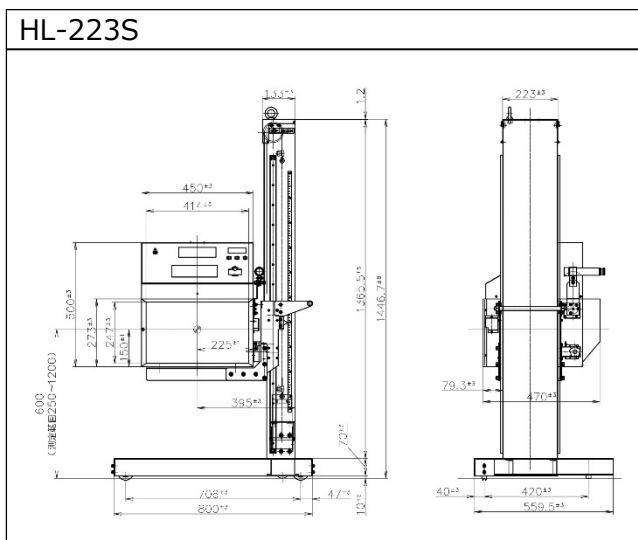

■仕様

型 式		HLI-223	HL-223S
国土交通省届出型式		HLI-223	HL-223S
測定ランプ		走行灯・すれ違い灯	
測定方式		手動式(画像処理方式)・集光式	手動式(スクリーン式)・集光式
測定距離	(m)	1	
ランプ取り付け高さ測定範囲		(cm) 25~120	
照射方向 (cm/10m)	走行灯	上方向20 左方向35 ————— 右方向35	
	すれ違い灯	下方向35	
光度	光度測定範囲	走行灯 (hcd)	50~1,200
		すれ違い灯 (hcd)	50~1,200
電源		AC100V	単3乾電池 1.5V × 4
本体寸法	(mm)	W821 × D637 × H1,595	W800 × D559 × H1,446
本体重量	(kg)	約71.5	約51
表示モニター		21.5インチ(ワイド)	-
車両正対		スコープ式	ファインダー式
ランプ正対		画像式(LCD表示)	映像式スクリーン/クロスレーザー(緑)
レール幅	(mm)	360,420,480,550,600	360,420,480,550,600 550
ベース構造		前溝付車輪型(4輪)	前溝付車輪型 後溝付車輪型

■外観図

■この製品をお使いになる時は、納品時のマニュアルに記載されている **⚠危険 ⚠警告 ⚠注意** の欄を熟読の上、正しくご使用ください。

保守点検のおすすめ

ANZEN製品を長くご活用いただくため、保守点検サービス(有料)のご利用をおすすめします。お近くの支店または営業所までお問い合わせください。

ANZENカスタマーサービス

0120-01-6361

当社の製品およびサービス、その他に関するお問い合わせは左記までお気軽にどうぞ。受付時間：月～金 (AM9:00～PM5:00)

ANZEN 〒108-0023 東京都港区芝浦4-16-25
安全自動車株式会社 TEL(03)5441-3412 FAX(03)5441-8848
ANZENホームページ <https://www.anzen.co.jp>

札幌支店	札幌市中央区南19条西8-2-21	TEL(011)511-6241(代)
釧路営業所	TEL(0154)24-0161(代)	
仙台支店	仙台市宮城野区日の出町2-2-8	TEL(022)236-1211(代)
盛岡営業所	TEL(019)637-8711(代)	郡山営業所 TEL(024)942-5311(代)
関東支店	戸田市氷川町2-8-31	TEL(048)447-6881(代)
水戸営業所	TEL(029)241-0932(代)	宇都宮営業所 TEL(028)635-8821(代)
新潟営業所	TEL(025)274-7131(代)	高崎営業所 TEL(027)384-3001(代)
東京支店	東京都港区芝浦4-16-25	TEL(03)5441-3413(代)
千葉営業所	TEL(043)284-2600(代)	横浜営業所 TEL(045)391-9913(代)
名古屋支店	名古屋市中区金山5-12-3	TEL(052)871-1811(代)
金沢営業所	TEL(076)248-0499(代)	静岡営業所 TEL(054)236-5066(代)
大阪支店	大阪市西淀川区御幣島2-1-14	TEL(06)6472-0361(代)
神戸営業所	TEL(078)265-0375(代)	岡山営業所 TEL(086)434-0259(代)
広島営業所	TEL(082)832-3630(代)	高松営業所 TEL(087)843-6531(代)
福岡支店	福岡市東区多の津3-7-7	TEL(092)623-4646(代)
南九州営業所	TEL(099)246-0551(代)	沖縄営業所 TEL(098)876-3873(代)
(株)松本安全	松本市大村383-11	TEL(0263)45-2181(代)