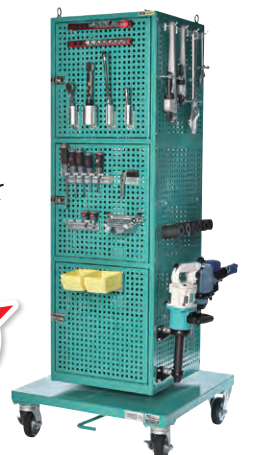

new

安全自動車

回転工具台車

使用頻度の高い工具を自由に配置してスッキリ収納! ストール間の設置で作業性を向上

ART
¥450,000

デモ
できます!