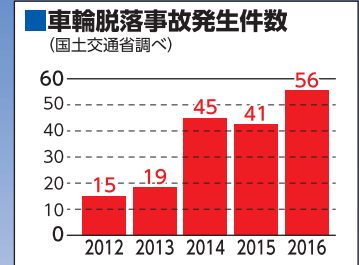

ANZEN 〒108-0023 東京都港区芝浦4-16-25
安全自動車株式会社 TEL(03)5441-3412 FAX(03)5441-8848
ANZENホームページ http://www.anzen.co.jp

札幌支店 TEL(011)511-6241(代)	釧路営業所 TEL(0154)24-0161(代)
仙台支店 TEL(022)236-1211(代)	郡山営業所 TEL(024)942-5311(代)
盛岡支店 TEL(019)537-8711(代)	宇都宮営業所 TEL(028)635-8821(代)
関東支店 TEL(048)447-6881(代)	宇都宮出張所 TEL(027)384-3001(代)
水戸営業所 TEL(029)241-0932(代)	新潟営業所 TEL(025)274-7131(代)
新潟営業所 TEL(025)274-7131(代)	東京支店 TEL(03)5441-3413(代)
東京支店 TEL(03)5441-3413(代)	千葉営業所 TEL(043)284-2600(代)
千葉営業所 TEL(043)284-2600(代)	名古屋支店 TEL(052)559-2471(代)
名古屋支店 TEL(052)559-2471(代)	金沢営業所 TEL(076)248-0499(代)
金沢営業所 TEL(076)248-0499(代)	大田営業所 TEL(06)6472-0361(代)
大田営業所 TEL(06)6472-0361(代)	広島営業所 TEL(082)832-3630(代)
広島営業所 TEL(082)832-3630(代)	福岡支店 TEL(092)623-4646(代)
福岡支店 TEL(092)623-4646(代)	南九州営業所 TEL(096)370-7011(代)
南九州営業所 TEL(096)370-7011(代)	沖縄営業所 TEL(098)876-3873(代)
沖縄営業所 TEL(098)876-3873(代)	(株)松本安全 TEL(0263)45-2181(代)

●商品の価格は2018年8月現在の標準小売希望価格です。
●表示価格には消費税が含まれておりません。
●価格・仕様は予告なく変更することがあります。
●機種により、納入設置費及び運搬費がかかるものがある場合、別途申し受けるものがありますのでご了承ください。
●商品の色は印刷物のため実際の色と多少異なります。
●詳しくは、上記の支店または営業所までお問い合わせください。

—今知っておくべき—
整備業界NEWS

1 大型車の車輪脱落事故防止の「緊急対策」

国土交通省は、増加傾向にある大型車の車輪脱落事故防止のための「緊急対策」を実施することと発表しました。

1. 脱落を防止するためのポイント
1. 1 規定トルクでの確実な締め付け
  2. 2 タイヤ交換後、100km走行後の増し締め
  3. 3 日常点検
  4. 4 適合したナットやボルトの使用

2 大型車のスペアタイヤの定期点検を義務付け

国土交通省は、2018年10月1日より、車両総重量8トン以上または乗車定員30人以上の大型自動車のスペアタイヤについて3ヶ月ごとの点検項目の追加を自動車の使用者に義務付けることと発表しました。

1. 追加項目
2. ✓ スペアタイヤの取り付け装置の緩み、がたおよび損傷 ⇒ スパナ、目視、手で揺するなどして点検すること
   - ✓ スペアタイヤの取り付け状態 ⇒ 傾きや緩みなく確実に取り付けられているかを目視強く押すなどして点検すること
   - ✓ ツールボックスの取り付け部の緩みおよび損傷 ⇒ スパナ、目視などして点検すること

事故防止のため、確実な点検・整備を行いましょう

第36回 **オートサービスショー2019**

2019年5月16日(木)~18日(土)

会場: 東京ビッグサイト 青海展示棟A・Bホール (会場が変わりました)

当社も出展!

新商品やアイデア商品など多数出展予定! 皆様をサポートするための機器が満載です。ご来場、心よりお待ちしております。

前回の様子や次回の最新情報などは当社ホームページより随時ご確認ください

安全自動車 イベント 検索

http://www.anzen.co.jp/event/autoservice/