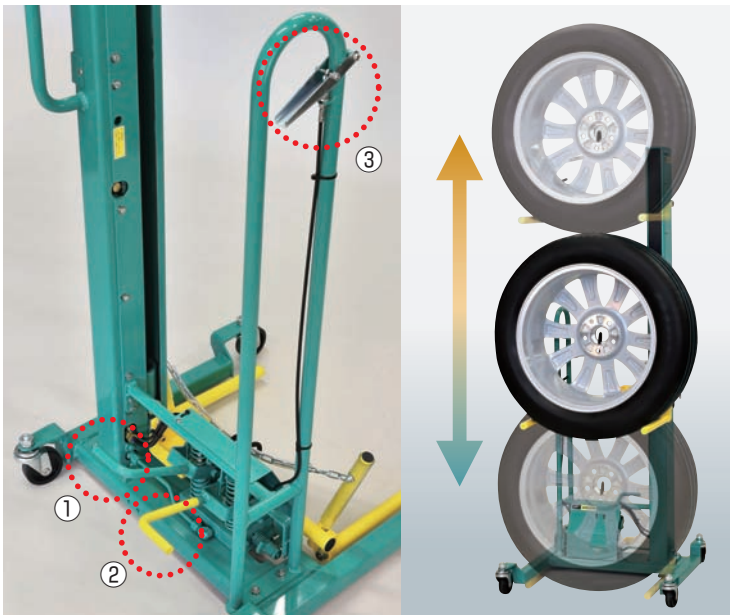

タイヤリフター

TIRE LIFTER

MODEL ATL-215

特許出願中

作業性と快適性を向上し、タイヤ脱着をサポート！

立ち姿勢で、足腰の負担を少なく安全・快適に作業

- フォークがスピーディに昇降し、作業者の背丈に合わせて操作が可能
- 上昇・微調整は2つの足踏みペダルで簡単操作！ホイールやハブボルトを傷付けないタイヤ脱着作業を実現

フローティング機構搭載
能力 60kg

2つの足踏みペダルとハンドレバーでスムーズな昇降操作

上昇ペダル①でフォークをスピーディに上昇させ、フローティングペダル②の昇降操作で微調整。下降レバー③は握り加減でスピード調整を行いながら下降操作ができ、安全性・操作性に優れています

キャスター付きで移動もラクラク

デモ動画公開中！

調整作業をカンタンに、力作業をスマートに！

取り回し抜群なコンパクト設計

- 回転フォーク仕様
- 4輪キャスター付きで取り回しが良く、前後左右の移動に余計な力を使いません
 - タイヤを乗せたままフォークが回転するため、ホイールの位置合わせがさらにスムーズに行えます

■ オプション

品名	タイヤパレット	インパクトレンチ差しホルダー	フロアロック
商品コード	19050280	19050281	19050282
商品	  <p>タイヤリフター1台と複数のタイヤパレットの組合せで、効率の良い脱着作業が可能。未使用時は重ねて収納でき、スペースをとりません</p>	  <p>インパクトレンチのホルダーリング*を大小装備。1600クラス・2500クラスのインパクトレンチが収納できます *リング内径は選べます。</p>	 <p>脱着時、本体の不要な動きを制御する安全設計です</p>

■ 仕様

型式	ATL-215
許容荷重 (kg)	60
適応タイヤ径	φ560~780
フォーク最低位 (mm)	35
フォーク最高位 (mm)	1,335
駆動方式	油圧シリンダー
安全装置	タイヤ脱落防止フック
本体寸法 (mm)	W661×D705×H1,595
本体重量 (kg)	約60

■ 外観図

■この製品をお使いになる時は、納品時のマニュアルに記載されている **⚠危険 ⚠警告 ⚠注意** の欄を熟読の上、正しくご使用ください。