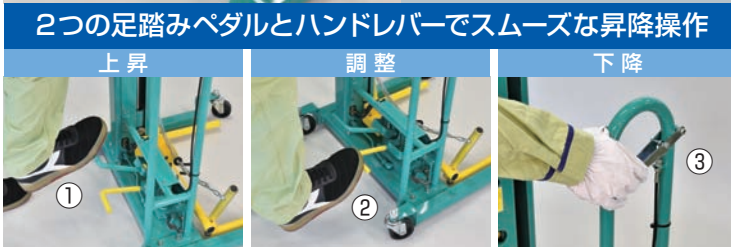

タイヤリフター

TIRE LIFTER

MODEL ATL-215

特許出願中

作業性と快適性を向上し、タイヤ脱着をサポート！

立ち姿勢で、足腰の負担を少なく安全・快適に作業

- フォークがスピーディに昇降し、作業者の背丈に合わせて操作が可能
- 上昇・微調整は2つの足踏みペダルで簡単操作！ホイールやハブボルトを傷付けないタイヤ脱着作業を実現

フローティング機構搭載
能力 60kg

2つの足踏みペダルとハンドレバーでスムーズな昇降操作

上昇ペダル①でフォークをスピーディに上昇させ、フローティングペダル②の昇降操作で微調整。下降レバー③は握り加減でスピード調整を行いながら下降操作ができ、安全性・操作性に優れています

キャスター付きで移動もラクラク

デモ動画公開中！

調整作業をカンタンに、力作業をスマートに！

取り回し抜群なコンパクト設計

- 回転フォーク仕様
- 4輪キャスター付きで取り回しが良く、前後左右の移動に余計な力を使いません
 - タイヤを乗せたままフォークが回転するため、ホイールの位置合わせがさらにスムーズに行えます

■ 仕様

型式	ATL-215
許容荷重 (kg)	60
適応タイヤ径	φ560~780
フォーク最低位 (mm)	35
フォーク最高位 (mm)	1,335
駆動方式	油圧シリンダー
安全装置	タイヤ脱落防止フック
本体寸法 (mm)	W661×D705×H1,595
本体重量 (kg)	約60

■ 外観図

■この製品をお使いになる時は、納品時のマニュアルに記載されている **⚠危険 ⚠警告 ⚠注意** の欄を熟読の上、正しくご使用ください。