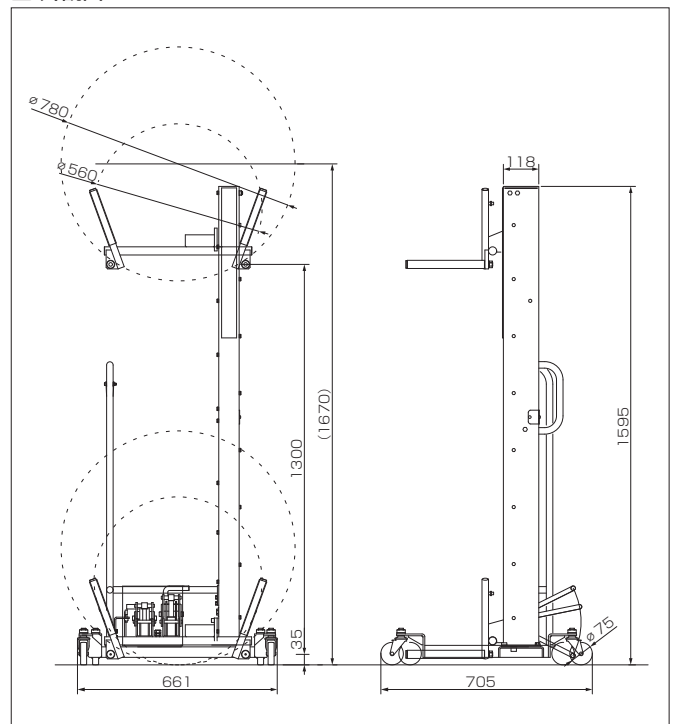

■ オプション

品名	タイヤパレット	インパクトレンチ差しホルダー	フロアロック
商品コード	19050280	19050281	19050282
商品	  <p>タイヤリフター1台と複数のタイヤパレットの組合せで、効率の良い脱着作業が可能。未使用時は重ねて収納でき、スペースをとりません</p>	  <p>インパクトレンチのホルダーリング*を大小装備。1600クラス・2500クラスのインパクトレンチが収納できます *リング内径は選べます。</p>	 <p>脱着時、本体の不要な動きを制御する安全設計です</p>

■ 仕様

型式	ATL-215
許容荷重 (kg)	60
適応タイヤ径	φ560~780
フォーク最低位 (mm)	35
フォーク最高位 (mm)	1,335
駆動方式	油圧シリンダー
安全装置	タイヤ脱落防止フック
本体寸法 (mm)	W661×D705×H1,595
本体重量 (kg)	約60

■ 外観図

■この製品をお使いになる時は、納品時のマニュアルに記載されている **⚠危険 ⚠警告 ⚠注意** の欄を熟読の上、正しくご使用ください。