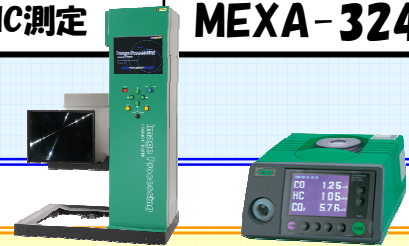

2012年11月1日から
2013年1月31日まで

ヘッドライトテスター
排気ガステスター

下取り特価キャンペーンのお知らせ

期間中、下記キャンペーン対象商品をご購入いただいた場合、お客様が今お使いの機器を、種類に応じて一律特価で下取りいたします！

期間中、下記商品をご購入いただいた場合に限り…

ヘッドライトテスター		
画像方式	自動	HLI-2011
	手動	HLI-211
スクリーン方式	手動	HL-211S/SL

排気ガステスター	
CO/HC/CO₂測定	ZKE
CO/HC測定	MEXA-324M

メーカー
機種不問！

一律、下記の特別価格で下取ります！

ヘッドライトテスター		
画像方式	自動	¥50,000
	手動	¥100,000
スクリーン方式	すれ違い対応	¥50,000
	走行灯専用	¥15,000

排気ガステスター	
デジタル式	¥15,000
アナログ式	¥5,000

最新機器へグレードアップ
代替のまたとないチャンス！

※校正期限切れや故障品、及び上記以外の機種につきましては、上記価格での下取りができませんのでご相談下さい。

機器の状態によっては下取りできない場合がございます。詳しくは最寄りの営業所にお問い合わせ下さい。

ANZEN 〒108-0023 東京都港区芝浦4-16-25
安全自動車株式会社 TEL(03)5441-3412 FAX(03)5441-8848
ANZENホームページ <http://www.anzen.co.jp>

札幌支店 TEL(011)511-6241(代)	釧路営業所 TEL(0154)24-0161(代)
仙台支店 TEL(022)236-1211(代)	
盛岡営業所 TEL(019)637-8711(代)	郡山営業所 TEL(024)942-5311(代)
関東支店 TEL(048)447-6881(代)	
水戸営業所 TEL(029)241-0932(代)	宇都宮営業所 TEL(028)635-8821(代)
新潟営業所 TEL(025)274-7131(代)	高崎出張所 TEL(027)384-3001(代)
東京支店 TEL(03)5441-3413(代)	
千葉営業所 TEL(043)379-1548(代)	横浜営業所 TEL(045)391-9913(代)
名古屋支店 TEL(052)871-1811(代)	
金沢営業所 TEL(076)248-0499(代)	静岡営業所 TEL(054)236-5066(代)
大阪支店 TEL(06)6472-0361(代)	岡山営業所 TEL(086)434-0259(代)
福岡支店 TEL(092)623-4646(代)	
南九州営業所 TEL(096)370-7011(代)	沖縄営業所 TEL(098)876-3873(代)
広島安全(株) TEL(082)832-3630(代)	(株)松本安全 TEL(0263)45-2181(代)
高松安全(株) TEL(087)868-2452(代)