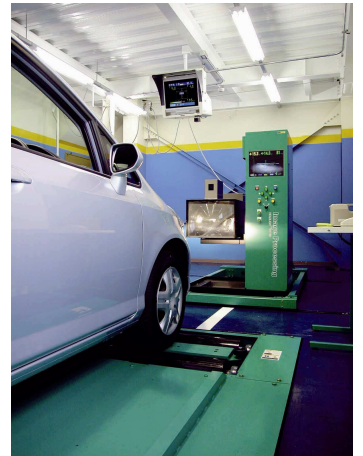

## 「車検機器校正前点検」の対象機器

- ◆ サイドスリップテスター
- ◆ フレーキ・スピードメーターテスター
- ◆ ヘッドライトテスター
- ◆ 排気ガステスター
- ◆ オパシメーター
- ◆ 音量計

# 日々の安全と定期校正に備え 校正前点検の実施をおすすめします

安全自動車は、お客様により安心して  
車検機器をご使用いただくために、  
定期校正(年に1回)に向けて、  
車検機器類の校正前点検を行っております。

校正前点検をすることで

万が一不具合が発見され  
た場合も、事前に対応す  
ることで車検業務を停止  
せずに済みます。

カーオーナーへ最高の  
サービスを提供するために、  
日頃からの定期点検を  
お勧めします！