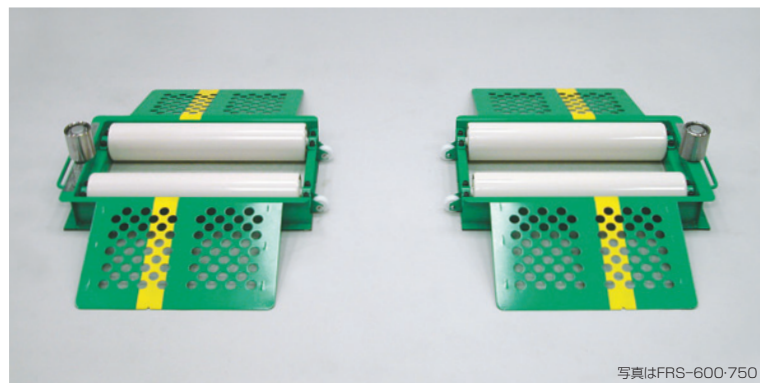

簡易型 フリーローラー

PORTABLE
FREE ROLLER

MODEL **FRS-600**
FRS-750
FRS-1500

時代のニーズに応える

フルタイム4WD車の車検整備に必要な簡易型フリーローラー。既存のスピードメーターテスターと併せて使用する補助ローラーです。

便利なキャスター付きで、移動もラクラクです。

写真はFRS-600-750

仕様

型式	FRS-600	FRS-750	FRS-1500
許容輪荷重 (kg)	600	750	1,500
最高試験速度 (km/h)	50		
連続運転時間 (min)	3		
ローラー径 (mm)	φ89	φ114	
ローラー長さ (mm)	460	560	
ローラー間隔 (mm)	200	300	
サイドローラー (mm)	φ60.5 (外側)		φ60.5 (内側)
重量 (片側) (kg)	約20	約35	約40
本体寸法(W×D×H) (mm)	570×840×95	700×990×121	665×1,100×170