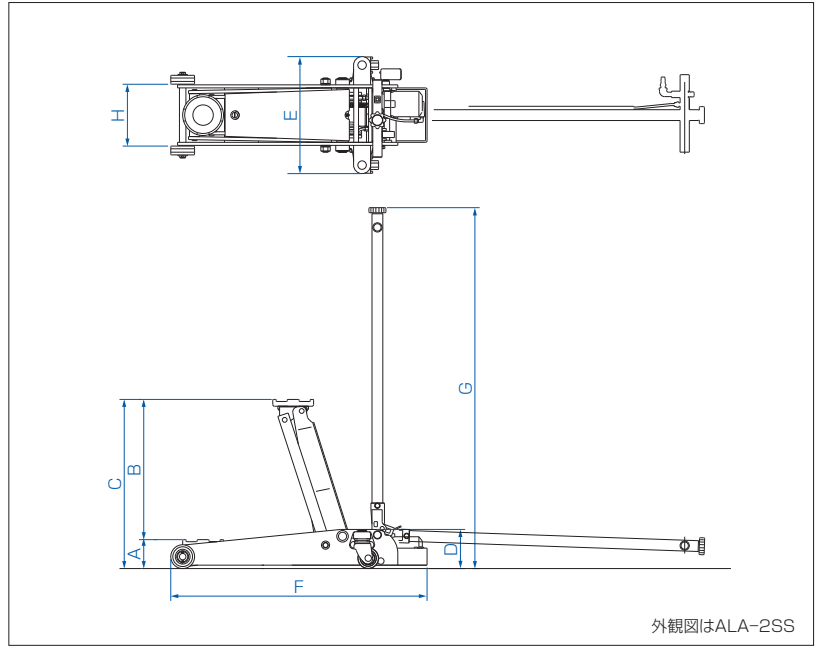

- ベアリング車輪の採用により、スムーズな走行を実現。操作性がさらにアップします。

オプション使用時
**最低位
80mm**

(ALA-3SS、ALG-3SSは90mm)

全長
753mm

2t
エア・手動兼用
ALA-2SS

全長
667mm

2t
手動式
ALG-2SS

全長
814mm

3t
エア・手動兼用
ALA-3SS

全長
727mm

3t
手動式
ALG-3SS

充実したオプション類

豊富なオプションで、多様化する車種にも
ラクラク対応します。ゴムパッド受け皿で
最低位をさらに5mm低く設定できます。

品名	ゴムパッド受け皿	ジャッキポイント用ゴムパッド
商品コード	05200873	05200875
商品	 φ100×H15mm	 φ100×H30mm

品名	硬質ナイロン車輪仕様
商品	

■ 外観図

■ 仕様

図番	型 式	ALA-2SS	ALG-2SS	ALA-3SS	ALG-3SS
	能 力 (t)	2		3	
A	受 け 皿 最 低 高 さ (mm)	85		95	
B	揚 程 (mm)	415		450	
C	受 け 皿 最 高 高 さ (mm)	500		545	
D	フ レ ー ム 高 さ (mm)	115		135	
E	全 幅 (mm)	344		370	
F	全 長 (mm)	753	667	814	727
G	全 高 (mm)	1,061		1,076	
H	フ レ ー ム 間 外 幅 (mm)	178		204	
	使 用 エ ア 圧 (MPa)	0.8~1.0		0.8~1.0	
	上 昇 時 間 (無 負 荷 時) (s)	約25		約25	
	本 体 重 量 (kg)	47		67	
	備 考	エア・手動兼用		エア・手動兼用	