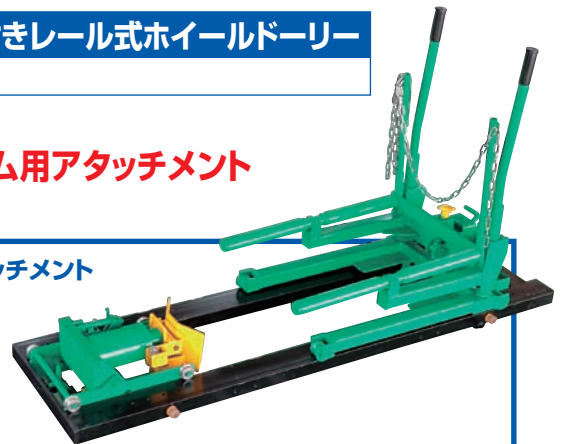

※レールはイメージです

能力
500kg

適用タイヤ径
650~1100mm

V溝車輪・平車輪の前後入替可能

2段
工具入れ

レール部
衝突防止ゴム付き

レール式ホイールドーリー AWD-2009R

定番の
レール式ホイールドーリー

スムーズで軽い動きを実現

- 大型車整備において最も重労働とされているタイヤ脱着作業を安全に効率良くできます。タイヤ脱着の際の位置決めもスピーディーです。

足回り点検作業に最適!

ドラム用アタッチメント付きレール式ホイールドーリー AWD-2009HRD

ドラムの脱着ができる!
ホイールドーリー・ドラム用アタッチメント
一体タイプ

作業性に優れたドラム用アタッチメント

- ドラムの脱着高さに合わせてドラム用アタッチメントの高さ調整が可能です。

- ドラム用アタッチメントは、使用時の安全機構として自動ロックがついています。

±3°角度調整

未使用時は
ジャマにならない可倒式

フォーク角度調整機能付き

- フォークが±3°角度調整可能。ダブルタイヤを一輪ずつ脱着する際にも作業がスムーズです。

■ 外観図

■ オプション

シャフトを地面に置かず、ホイールローラーにセットできます。

■ 仕様

図番	型式	AWD-2009R	AWD-2009HRD
	タイヤ昇降能力 (kg)	500	
	適応タイヤ径 (mm)	650~1,100	
A	全幅 (mm)	560	
B	全長 (mm)	1,622	1,922
C	全高 (mm)	1,050	992
D	フォーク長さ (mm)	650	700
	フォーク最低位 (mm)	261	312
	フォーク最高位 (mm)	381	432
	フォーク傾斜角度 (°)	-	±3
	レール寸法 (mm)	W500×D1,500	W500×D1,800
E	前後車輪ピッチ (mm)	1,200/1,250/1,300	
	ドラム用アタッチメント能力 (kg)	-	100
	適応ドラム径 (mm)	-	330~440
	本体重量 (kg)	95	150