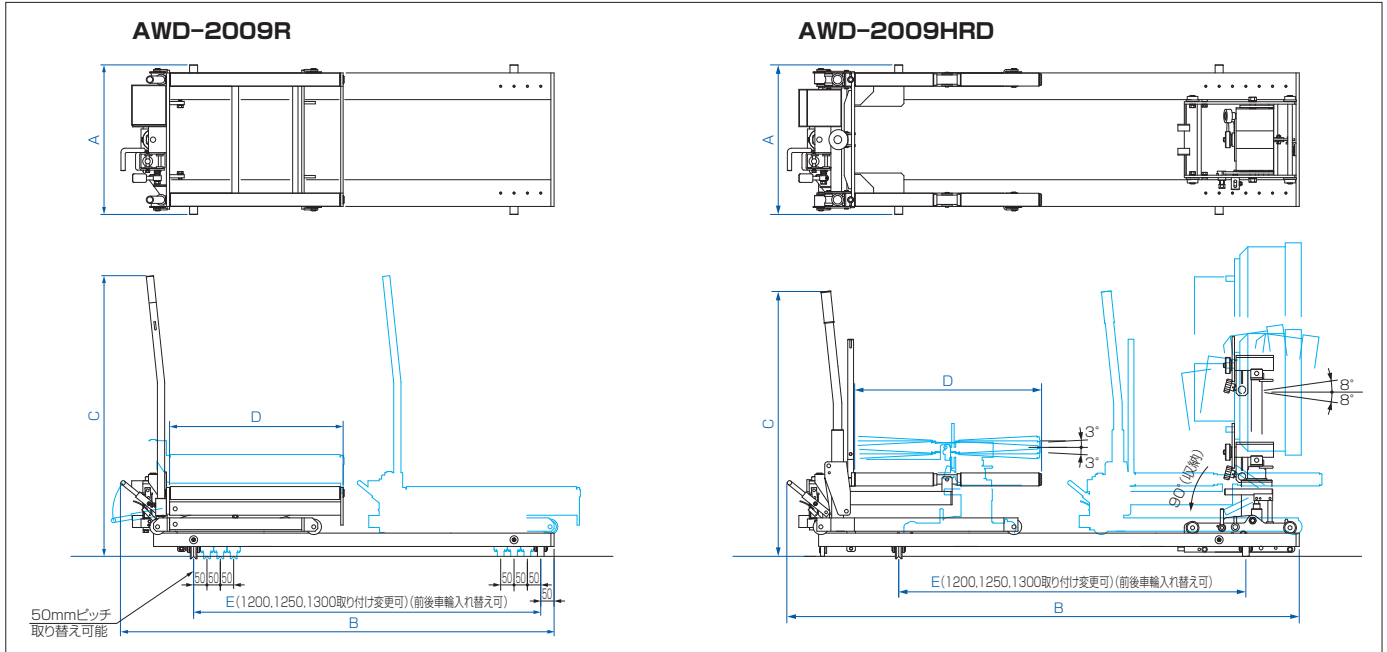

■ 外観図

■ オプション

シャフトを地面に置かず、ホイールローラーにセットできます。

■ 仕様

図番	型式	AWD-2009R	AWD-2009HRD
	タイヤ昇降能力 (kg)	500	
	適応タイヤ径 (mm)	650~1,100	
A	全幅 (mm)	560	
B	全長 (mm)	1,622	1,922
C	全高 (mm)	1,050	992
D	フォーク長さ (mm)	650	700
	フォーク最低位 (mm)	261	312
	フォーク最高位 (mm)	381	432
	フォーク傾斜角度 (°)	-	±3
	レール寸法 (mm)	W500×D1,500	W500×D1,800
E	前後車輪ピッチ (mm)	1,200/1,250/1,300	
	ドラム用アタッチメント能力 (kg)	-	100
	適応ドラム径 (mm)	-	330~440
	本体重量 (kg)	95	150

■この製品をお使いになる時は、納品時のマニュアルに記載されている **▲危険 ▲警告 ▲注意** の欄を熟読の上、正しくご使用ください。

保守点検のおすすめ

ANZEN製品を長くご活用いただくため、保守点検サービス（有料）のご利用をおすすめします。お近くの営業マンまでお問い合わせください。

24時間サービス体制

ANZEN製品を「安心」してご利用いただくために、24時間サービス（ボイスワープ）対応をいたしております。営業時間外、および休日におけるサービス電話受付ができます。下記の営業所の電話に連絡していただければできる限り迅速な対応をいたします。

ANZENカスタマーサービス

☎ 0120-01-6361 当社の製品およびサービス、その他に関するお問い合わせは左記のフリーダイヤルまでお気軽にどうぞ。受付時間：月～金（AM9：00～PM5：00）

ANZEN 〒108-0023 東京都港区芝浦4-16-25
安全自動車株式会社 TEL(03)5441-3412 FAX(03)5441-8848
ANZENホームページ <http://www.anzen.co.jp>

札幌支店	札幌市中央区南19条西8-2-21	TEL(011)511-6241(代)
釧路営業所	TEL(0154)24-0161(代)	
仙台支店	仙台市宮城野区日の出町2-2-8	TEL(022)236-1211(代)
盛岡営業所	TEL(019)637-8711(代)	郡山営業所 TEL(024)942-5311(代)
関東支店	戸田市氷川町2-8-31	TEL(048)447-6881(代)
水戸営業所	TEL(029)241-0932(代)	宇都宮営業所 TEL(028)635-8821(代)
新潟営業所	TEL(025)274-7131(代)	高崎出張所 TEL(027)384-3001(代)
東京支店	東京都港区芝浦4-16-25	TEL(03)5441-3413(代)
千葉営業所	TEL(047)467-1238(代)	横浜営業所 TEL(045)391-9913(代)
名古屋支店	名古屋市中区金山5-12-3	TEL(052)871-1811(代)
金沢営業所	TEL(076)248-0499(代)	静岡営業所 TEL(054)236-5066(代)
大阪支店	大阪市西淀川区御幣島2-1-14	TEL(06)6472-0361(代)
岡山営業所	TEL(086)434-0259(代)	
福岡支店	福岡市東区多の津3-7-7	TEL(092)623-4646(代)
南九州営業所	TEL(096)370-7011(代)	沖縄営業所 TEL(098)876-3873(代)