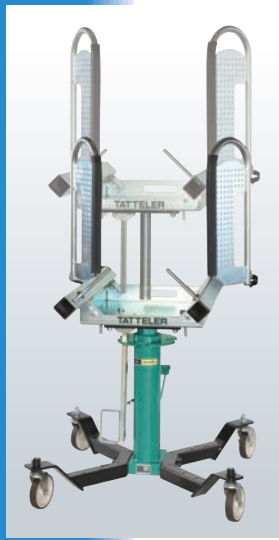

タッテラー TATTELER

MODEL TH200-AH

特許出願済

**立ち姿勢のまま、安全・快適・スピーディーに
ホイールを脱着、車検整備を効率アップ!**

コストパフォーマンスに優れた
シンプル仕様のハイリフトホイールドローリー

乗用車から中型トラック・バス
まで対応可能

狭いスペースでも効率的な作業が可能

- キャスターを固定したまま、搭載ホイールが360度水平回転し、90度毎にロックが可能。
- ホイールを車軸に取り付ける際のセンター合わせが簡単・スピーディー。

上昇も下降も片足操作でOK!

- ペダルで昇降操作しながら両手でホイールの脱着ができ、作業性に優れています。

便利な機能・ツール

ストッパーピン
タイヤ落下防止の安全対策に、長短2本のストッパーピンを標準装備。ホイールのズレを抑えます。

部品・工具置きスペース

取り外した部品や工具が置ける十分なスペースを確保。両側の多孔パネルも工具掛けとして活用できます。

マグネットトレイ

フォークパイプに格納したリヤシャフトに付着しているオイルの滴下を防止。マグネットのため、取り付け自在です。

リヤシャフト格納

左右のフォークパイプは、水平に配置しており、リヤシャフトを安全に格納できます。

インパクトレンチホルダー

インパクトレンチのホルダーリングを2個装備。1600クラス・2500クラスのインパクトレンチが収納できます。

ツインリフトをハイリフトアップしたまま、ホイールの脱着作業が可能！

■車検整備作業時のリフトアップダウン回数の比較例

■オプション

品名	アンダートレー(2個セット)	部品洗浄カゴ	ホイール位置識別プレート
商品コード	05100156	03072035	03072036
商品		 ※取り外した部品を入れて、部品洗浄機に投入。	 ※部品洗浄カゴのフックに取り付けて使用。

■外観図

■仕様

型 式	TH200-AH	
能 力 (kg)	200	
適用タイヤ径 (mm)	550~860	
全 幅 (mm)	830	
全 長 (mm)	870	
全 高 (mm)	1,277~1,627	
フォーク長さ (mm)	515	
フォーク最低位 (mm)	773	
フォーク最高位 (mm)	1,123	
駆 動 方 式	足踏みペダル油圧式	
本 体 重 量 (kg)	80	

■この製品をお使いになる時は、納品時のマニュアルに記載されている **⚠危険 ⚠警告 ⚠注意** の欄を熟読の上、正しくご使用ください。