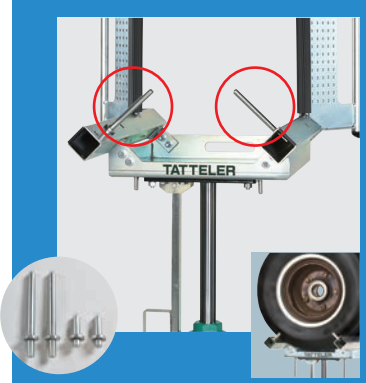

タッテラー TATTELER

MODEL TH200-AH

特許出願済

**立ち姿勢のまま、安全・快適・スピーディーに
ホイールを脱着、車検整備を効率アップ!**

コストパフォーマンスに優れた
シンプル仕様のハイリフトホイールドローリー

乗用車から中型トラック・バス
まで対応可能

狭いスペースでも効率的な作業が可能

- キャスターを固定したまま、搭載ホイールが360度水平回転し、90度毎にロックが可能。
- ホイールを車軸に取り付ける際のセンター合わせが簡単・スピーディー。

上昇も下降も片足操作でOK!

- ペダルで昇降操作しながら両手でホイールの脱着ができ、作業性に優れています。

便利な機能・ツール

ストッパーピン
タイヤ落下防止の安全対策に、長短2本のストッパーピンを標準装備。ホイールのズレを抑えます。

部品・工具置きスペース

取り外した部品や工具が置ける十分なスペースを確保。両側の多孔パネルも工具掛けとして活用できます。

マグネットトレイ

フォークパイプに格納したリヤシャフトに付着しているオイルの滴下を防止。マグネットのため、取り付け自在です。

リヤシャフト格納

左右のフォークパイプは、水平に配置しており、リヤシャフトを安全に格納できます。

インパクトレンチホルダー

インパクトレンチのホルダーリングを2個装備。1600クラス・2500クラスのインパクトレンチが収納できます。

ツインリフトをハイリフトアップしたまま、ホイールの脱着作業が可能！

■車検整備作業時のリフトアップダウン回数の比較例

■オプション

品名	アンダートレー(2個セット)	部品洗浄カゴ	ホイール位置識別プレート
商品コード	05100156	03072035	03072036
商品		 ※取り外した部品を入れて、部品洗浄機に投入。	 ※部品洗浄カゴのフックに取り付けて使用。

■外観図

■仕様

型 式	TH200-AH	
能 力 (kg)	200	
適用タイヤ径 (mm)	550~860	
全 幅 (mm)	830	
全 長 (mm)	870	
全 高 (mm)	1,277~1,627	
フォーク長さ (mm)	515	
フォーク最低位 (mm)	773	
フォーク最高位 (mm)	1,123	
駆 動 方 式	足踏みペダル油圧式	
本 体 重 量 (kg)	80	

■この製品をお使いになる時は、納品時のマニュアルに記載されている **⚠危険 ⚠警告 ⚠注意** の欄を熟読の上、正しくご使用ください。