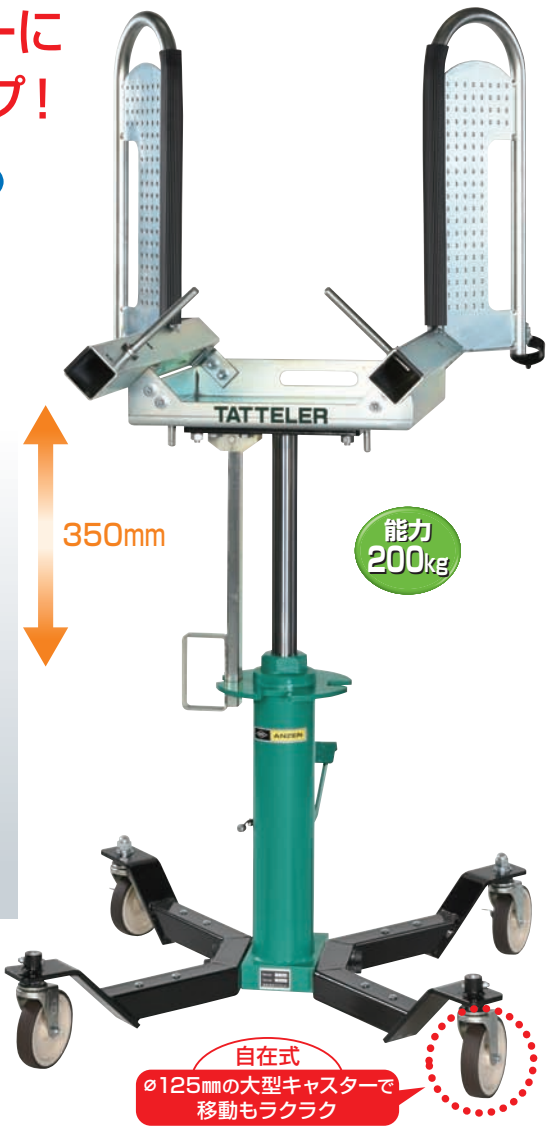

タッテラー TATTELER

MODEL TH200-AH

特許出願済

**立ち姿勢のまま、安全・快適・スピーディーに
ホイールを脱着、車検整備を効率アップ!**

コストパフォーマンスに優れた
シンプル仕様のハイリフトホイールドローリー

乗用車から中型トラック・バス
まで対応可能

狭いスペースでも効率的な作業が可能

- キャスターを固定したまま、搭載ホイールが360度水平回転し、90度毎にロックが可能。
- ホイールを車軸に取り付ける際のセンター合わせが簡単・スピーディー。

上昇も下降も片足操作でOK!

- ペダルで昇降操作しながら両手でホイールの脱着ができ、作業性に優れています。

便利な機能・ツール

ストッパーピン
タイヤ落下防止の安全対策に、長短2本のストッパーピンを標準装備。ホイールのズレを抑えます。

部品・工具置きスペース

取り外した部品や工具が置ける十分なスペースを確保。両側の多孔パネルも工具掛けとして活用できます。

マグネットトレイ

フォークパイプに格納したリヤシャフトに付着しているオイルの滴下を防止。マグネットのため、取り付け自在です。

リヤシャフト格納

左右のフォークパイプは、水平に配置しており、リヤシャフトを安全に格納できます。

インパクトレンチホルダー

インパクトレンチのホルダーリングを2個装備。1600クラス・2500クラスのインパクトレンチが収納できます。

ツインリフトをハイリフトアップしたまま、ホイールの脱着作業が可能！

■車検整備作業時のリフトアップダウン回数の比較例

■オプション

品名	アンダートレー(2個セット)	部品洗浄カゴ	ホイール位置識別プレート
商品コード	05100156	03072035	03072036
商品		 ※取り外した部品を入れて、部品洗浄機に投入。	 ※部品洗浄カゴのフックに取り付けて使用。

■外観図

■仕様

型 式	TH200-AH	
能 力 (kg)	200	
適用タイヤ径 (mm)	550~860	
全 幅 (mm)	830	
全 長 (mm)	870	
全 高 (mm)	1,277~1,627	
フォーク長さ (mm)	515	
フォーク最低位 (mm)	773	
フォーク最高位 (mm)	1,123	
駆 動 方 式	足踏みペダル油圧式	
本 体 重 量 (kg)	80	

■この製品をお使いになる時は、納品時のマニュアルに記載されている **⚠危険 ⚠警告 ⚠注意** の欄を熟読の上、正しくご使用ください。