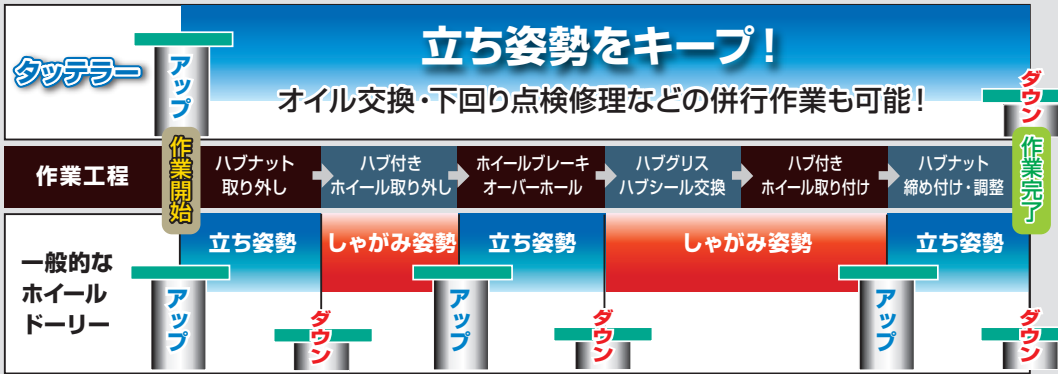

リヤシャフト格納

左右のフォークパイプは、水平に配置しており、リヤシャフトを安全に格納できます。

インパクトレンチホルダー

インパクトレンチのホルダーリングを2個装備。1600クラス・2500クラスのインパクトレンチが収納できます。

ツインリフトをハイリフトアップしたまま、ホイールの脱着作業が可能！

■車検整備作業時のリフトアップダウン回数の比較例

■オプション

品名	アンダートレー(2個セット)	部品洗浄カゴ	ホイール位置識別プレート
商品コード	05100156	03072035	03072036
商品		 ※取り外した部品を入れて、部品洗浄機に投入。	 ※部品洗浄カゴのフックに取り付けて使用。

■外観図

■仕様

型 式	TH200-AH	
能 力 (kg)	200	
適用タイヤ径 (mm)	550~860	
全 幅 (mm)	830	
全 長 (mm)	870	
全 高 (mm)	1,277~1,627	
フォーク長さ (mm)	515	
フォーク最低位 (mm)	773	
フォーク最高位 (mm)	1,123	
駆 動 方 式	足踏みペダル油圧式	
本 体 重 量 (kg)	80	

■この製品をお使いになる時は、納品時のマニュアルに記載されている **⚠危険 ⚠警告 ⚠注意** の欄を熟読の上、正しくご使用ください。