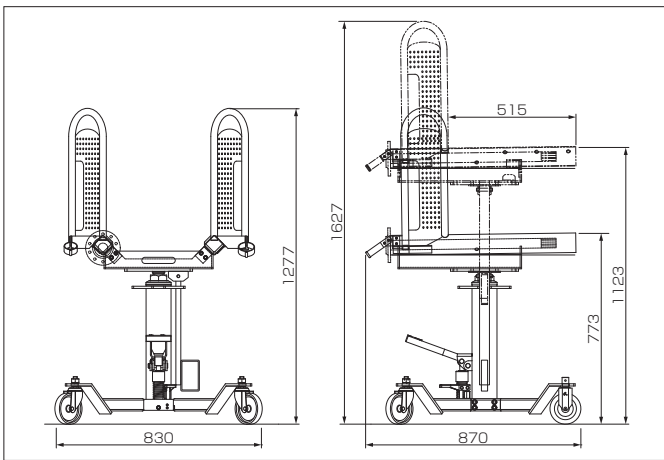

リヤシャフト格納

左右のフォークパイプは、水平に配置しており、リヤシャフトを安全に格納できます。

インパクトレンチホルダー

インパクトレンチのホルダーリングを2個装備。1600クラス・2500クラスのインパクトレンチが収納できます。

ツインリフトをハイリフトアップしたまま、ホイールの脱着作業が可能！

■車検整備作業時のリフトアップダウン回数の比較例

■オプション

品名	アンダートレー(2個セット)	部品洗浄カゴ	ホイール位置識別プレート
商品コード	05100156	03072035	03072036
商品		 ※取り外した部品を入れて、部品洗浄機に投入。	 ※部品洗浄カゴのフックに取り付けて使用。

■外観図

■仕様

型 式	TH200-AH	
能 力 (kg)	200	
適用タイヤ径 (mm)	550~860	
全 幅 (mm)	830	
全 長 (mm)	870	
全 高 (mm)	1,277~1,627	
フォーク長さ (mm)	515	
フォーク最低位 (mm)	773	
フォーク最高位 (mm)	1,123	
駆 動 方 式	足踏みペダル油圧式	
本 体 重 量 (kg)	80	

■この製品をお使いになる時は、納品時のマニュアルに記載されている **⚠危険 ⚠警告 ⚠注意** の欄を熟読の上、正しくご使用ください。