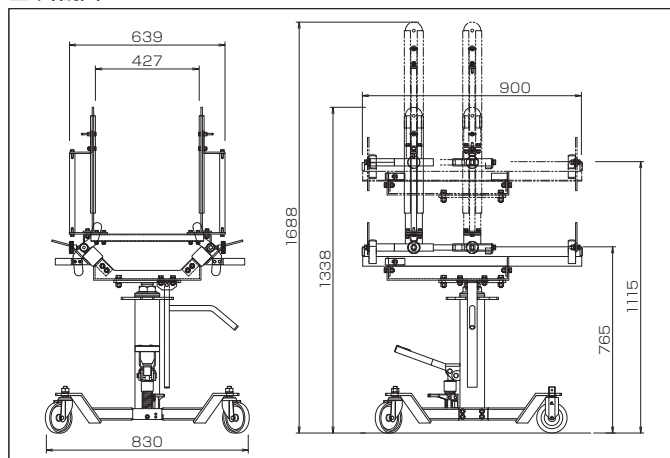

### ■ 外観図

### ■仕様

型 式	TH-200SW	
能 力 (kg)	200	
適用タイヤ径 (mm)	550~860	
全 幅 (mm)	830	
全 長 (mm)	900	
全 高 (mm)	1,338~1,688	
フォーク長さ (mm)	900	
フォーク最低位 (mm)	765	
フォーク最高位 (mm)	1,115	
駆 動 方 式	足踏みペダル油圧式	
本 体 重 量 (kg)	89	

■この製品をお使いになる時は、納品時のマニュアルに記載されている **⚠危険 ⚠警告 ⚠注意**の欄を熟読の上、正しくご使用ください。