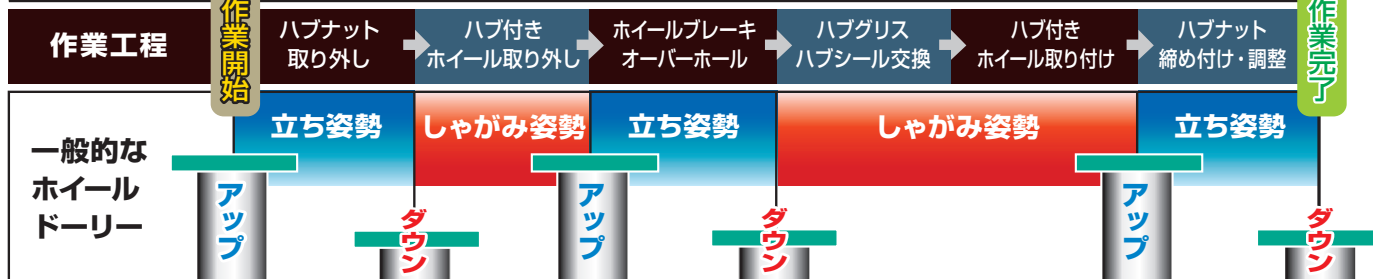

## 車検整備作業時のツインリフトのアップダウン回数の比較例

- 一般的なホイールドローラーは、リフトのアップダウンを各3回必要としますが、タツテラーSは1回で済むため、作業効率が大幅にアップします
- ホイール脱着に伴うリフトダウンの影響を受けず、連続作業やオイル交換、下回り点検などの併行作業が可能です
- リフトのアップダウンの頻度を少なくすることで、安全性の向上に寄与します

タツテラーS

アップ

# 立ち姿勢をキープ!

ダウン

作業完了