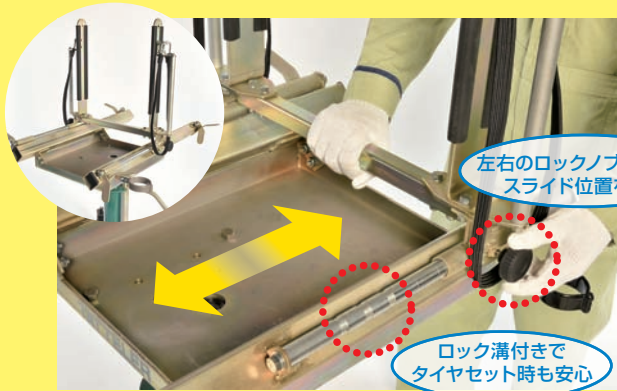

## MODEL TH200-SW

特許取得済

**車両をハイリフトアップしたままホイールを脱着、  
車検整備を大幅に効率アップ!**

立ち姿勢のまま安全・快適・スピーディーに作業  
メカニックの負担を軽減

乗用車から  
中型トラック・バス  
まで対応可能

タイヤを載せるスペースの調節ができる  
スライド式タイヤガード

- 1台でシングルタイヤ2本を脱着できます
- ディスクブレーキ車のダブルタイヤにも対応します
- タイヤのローテーション作業にも使用できます

### 便利な機能・ツール

タイヤストッパー	部品・工具置きスペース	インパクトレンチホルダー	リヤシャフト収納	補助ハンドル	フック付きゴムベルト
タイヤの下ズレや落下を防ぎ、安全性が向上します	取り外した部品や工具を置くことができます	左右に小・中クラスのインパクトレンチを収納できます	ドライブシャフトを安全に収納することができます	本体の移動・操作に使用できます	タイヤが倒れないよう、ホールドできます (一部の小径タイヤを除く)