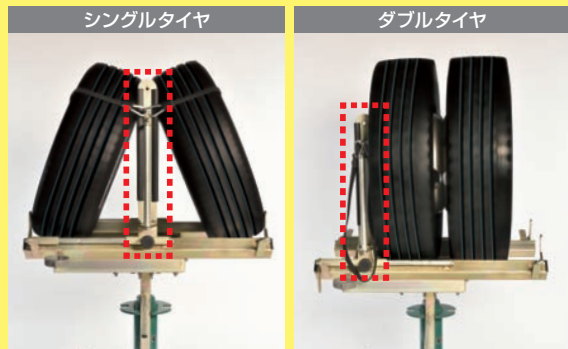

## MODEL TH200-SW

特許取得済

**車両をハイリフトアップしたままホイールを脱着、  
車検整備を大幅に効率アップ!**

立ち姿勢のまま安全・快適・スピーディーに作業  
メカニックの負担を軽減

乗用車から  
中型トラック・バス  
まで対応可能

タイヤを載せるスペースの調節ができる  
スライド式タイヤガード

- 1台でシングルタイヤ2本を脱着できます
- ディスクブレーキ車のダブルタイヤにも対応します
- タイヤのローテーション作業にも使用できます

ホイール  
保護ゴム付き

能力  
200kg

昇降は  
足踏みペダル操作

360° 水平回転  
90° ごとにロック

φ125の大型キャスターで  
移動もラクラク

### 便利な機能・ツール

タイヤストッパー	部品・工具置きスペース	インパクトレンチホルダー	リヤシャフト収納	補助ハンドル	フック付きゴムベルト
タイヤの下ズレや落下を防ぎ、安全性が向上します	取り外した部品や工具を置くことができます	左右に小・中クラスのインパクトレンチを収納できます	ドライブシャフトを安全に収納することができます	本体の移動・操作に使用できます	タイヤが倒れないよう、ホールドできます (一部の小径タイヤを除く)