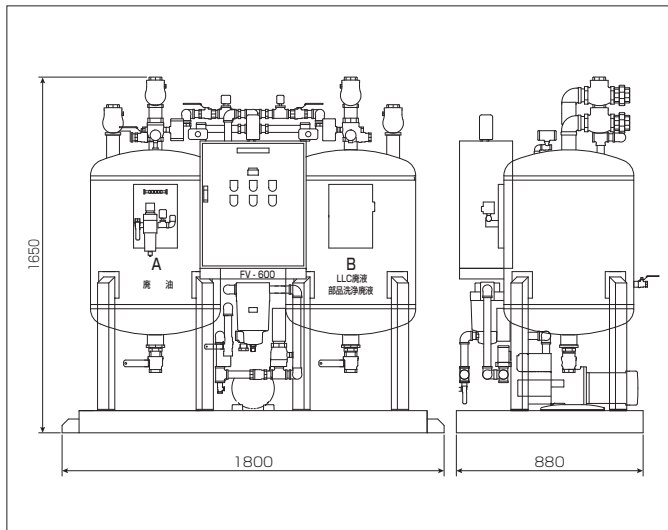

● DPF洗浄容器から吸引

■ 配管ライン系統図

■ 外観図

■ 仕様

型 式		FV-600
吸引適用流体	A (廃油) タンク	エンジンオイル・ギヤオイル・ATF・作動油 (ブレーキオイル・廃油ボイラーを使用する場合はBタンクへ)
	B (廃液) タンク	LLC廃液・ブレーキオイル・アルカリ性水溶液 (部品洗浄廃液・DPF洗浄廃液・EGRクーラー洗浄廃液)
総容量 (最大貯留)	A (廃油) タンク (l) B (廃液) タンク (l)	220 (150)
電 源 (V)		三相200 (50Hz/60Hz) 20A
電 気 容 量 (kW)		1.1
エ ー 源 (MPa)		0.6~1.4
真 空 ポ ン プ		ドライタイプ (無給油)
真 空 ポ ン プ 排 気 量 (l/min)		575/685 (50Hz/60Hz)
真 空 到 達 度 (KPa)		-80
最 大 排 出 圧 力 (MPa)		0.6
本 体 寸 法 (mm)		W1,800×D880×H1,650
最 大 重 量 (kg)		850