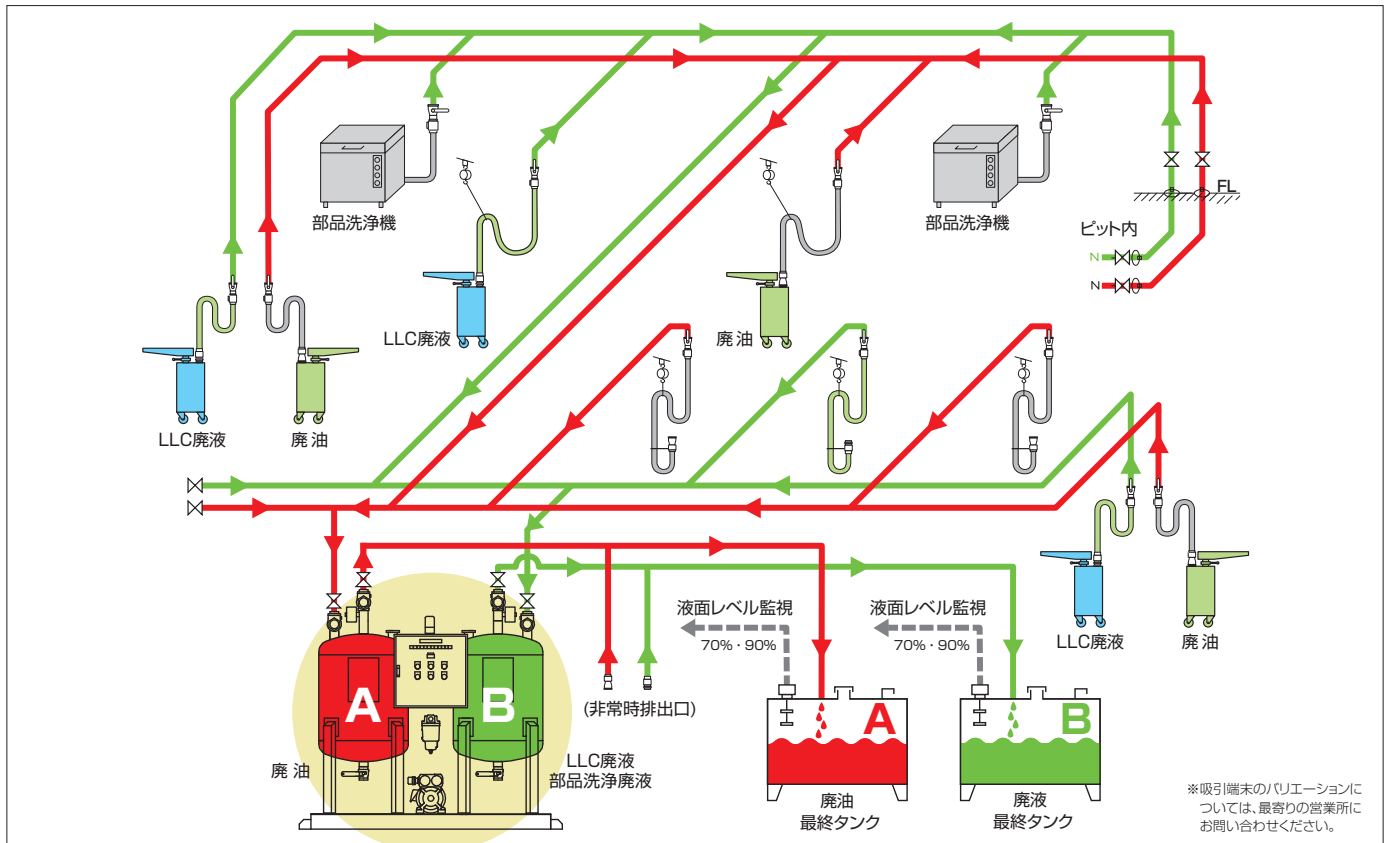

## 高真空で、廃油・廃液を全自動でスピード処理！

本体ユニットと工場全体を真空配管ラインで接続し、全自動で廃油・廃液を集中吸引コントロール。最終タンクへ分別圧送し、液面レベルを自動監視する複合廃液の集中吸引分別管理システムです。

バリエーションが豊富な吸引端末

必要な時に必要なだけ作動する省エネ設計

手元のバルブ開閉のみの簡単操作

### B LLC廃液 部品洗浄廃液

● 廃油カートやピットドレンから吸引

● エンジンから直接吸引

直接オイルパンから！  
オイルチェンジカブラ

● レベルゲージガイドから！

● フリー容器から吸引

● 廃液カートやフリー容器から吸引

● 部品洗浄機から廃液吸引

● DPF洗浄容器から吸引

■ 配管ライン系統図

■ 外観図

■ 仕様

型 式		FV-600
吸引適用流体	A (廃油) タンク	エンジンオイル・ギヤオイル・ATF・作動油 (ブレーキオイル・廃油ボイラーを使用する場合はBタンクへ)
	B (廃液) タンク	LLC廃液・ブレーキオイル・アルカリ性水溶液 (部品洗浄廃液・DPF洗浄廃液・EGRクーラー洗浄廃液)
総容量 (最大貯留)	A (廃油) タンク (l) B (廃液) タンク (l)	220 (150)
電 源 (V)		三相200 (50Hz/60Hz) 20A
電 気 容 量 (kW)		1.1
エ ー 源 (MPa)		0.6~1.4
真 空 ポ ン プ		ドライタイプ (無給油)
真 空 ポ ン プ 排 気 量 (l/min)		575/685 (50Hz/60Hz)
真 空 到 達 度 (KPa)		-80
最 大 排 出 圧 力 (MPa)		0.6
本 体 寸 法 (mm)		W1,800×D880×H1,650
最 大 重 量 (kg)		850