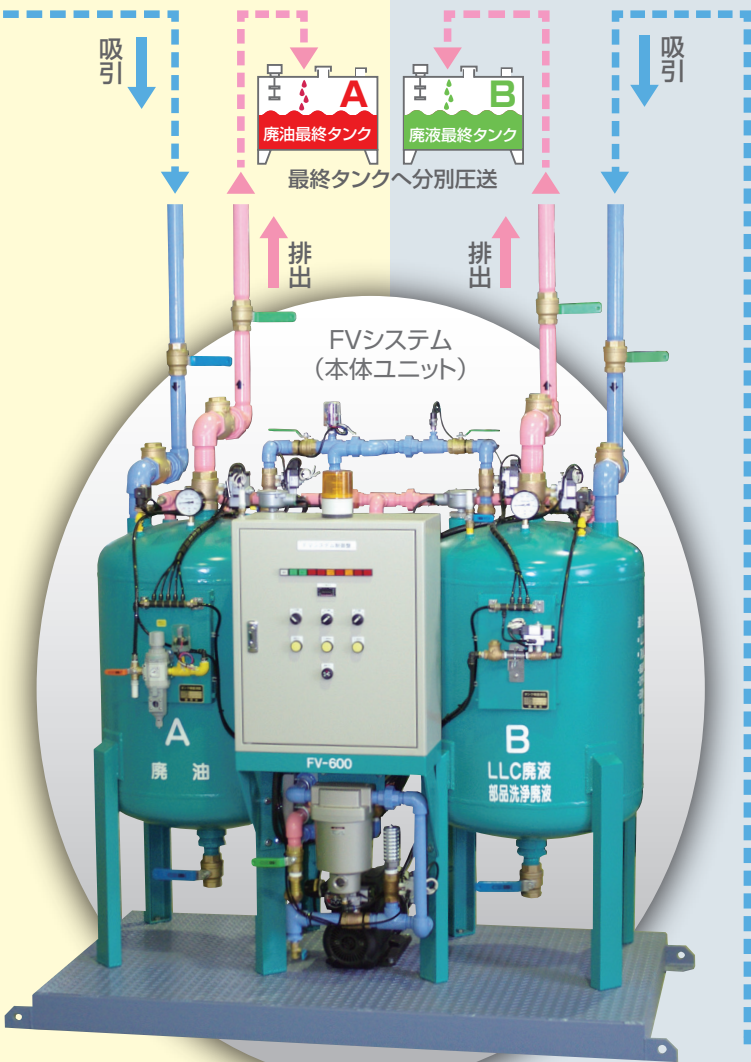

# 複合廃液集中吸引分別管理システム FVシステム

FLUID VACUUM SYSTEM MODEL **FV-600**  
特許出願済

## 高真空で、廃油・廃液を全自動でスピード処理！

本体ユニットと工場全体を真空配管ラインで接続し、全自動で廃油・廃液を集中吸引コントロール。最終タンクへ分別圧送し、液面レベルを自動監視する複合廃液の集中吸引分別管理システムです。

バリエーションが豊富な吸引端末

必要な時に必要なだけ作動する省エネ設計

手元のバルブ開閉のみの簡単操作

● DPF洗浄容器から吸引

■ 配管ライン系統図

■ 外観図

■ 仕様

型 式		FV-600
吸引適用流体	A (廃油) タンク	エンジンオイル・ギヤオイル・ATF・作動油 (ブレーキオイル・廃油ボイラーを使用する場合はBタンクへ)
	B (廃液) タンク	LLC廃液・ブレーキオイル・アルカリ性水溶液 (部品洗浄廃液・DPF洗浄廃液・EGRクーラー洗浄廃液)
総容量 (最大貯留)	A (廃油) タンク (l) B (廃液) タンク (l)	220 (150)
電 源 (V)		三相200 (50Hz/60Hz) 20A
電 気 容 量 (kW)		1.1
エ ー 源 (MPa)		0.6~1.4
真 空 ポ ン プ		ドライタイプ (無給油)
真 空 ポ ン プ 排 気 量 (l/min)		575/685 (50Hz/60Hz)
真 空 到 達 度 (KPa)		-80
最 大 排 出 圧 力 (MPa)		0.6
本 体 寸 法 (mm)		W1,800×D880×H1,650
最 大 重 量 (kg)		850