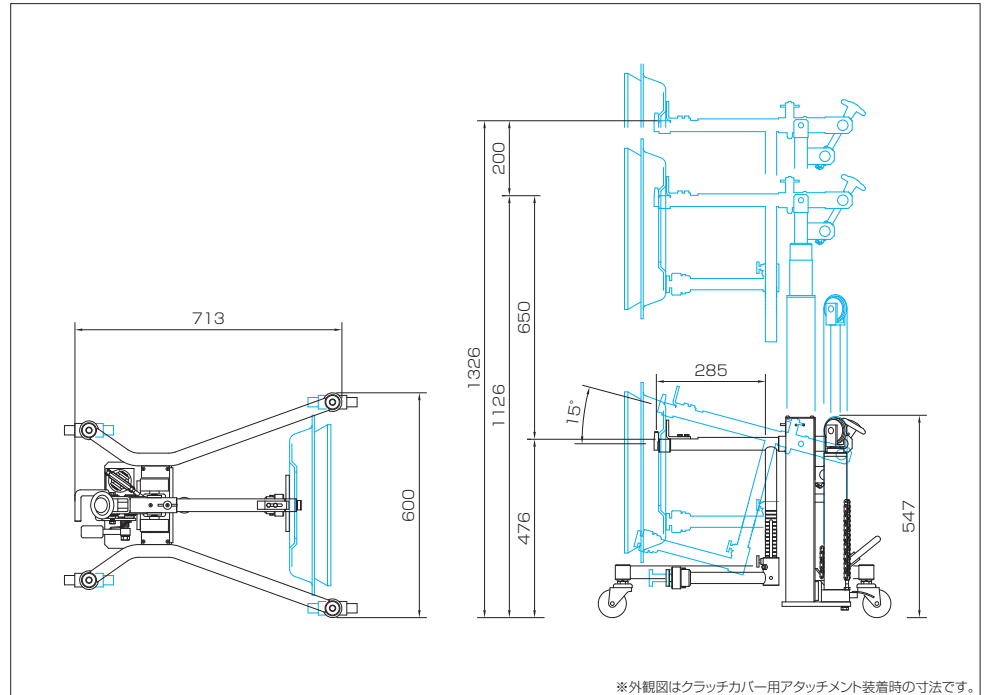

フライホイール用 アタッチメント

アタッチメントを取り替えれば
フライホイールの脱着がラクに
できます。

角度が調整でき、取り付けの位置
合わせがカンタン。

高さ調節が可能で、作業に合わせて
位置を設定できます。

■ オプション

品名	フライホイール用アタッチメント
商品コード	05200506
商品	 <p>フライホイールの脱着がカンタンにできるアタッチメントです。</p>

品名	ワークカート
商品コード	05200507
商品	 <p>クラッチカバーの仮置きができ、移動もラクラクです。</p>

■ 外観図

■ 仕様

型 式	ACL-100	
対 象 車 種	4t車～大型トラック・バス	
ア タ ッ チ メ ン ト	クラッチカバー用アタッチメント	フライホイール用アタッチメント(オプション)
能 力 (kg)	100	
最 低 位 (mm)	476(フック部高さまで)	385(フライホイール中心高さまで)
最 高 位 (mm)	1,326(フック部高さまで)	1,235(フライホイール中心高さまで)
リ フ ト 揚 程 (mm)	650	
アタッチメント上下ストローク (mm)	200 (50mmピッチ×4)	
チ ル ト (°)	0～15	
車 輪 径 (mm)	75	
操作方法(上昇・下降)	足踏みペダル	
本 体 寸 法 (mm)	W600 × D713 × H547	
本 体 重 量 (kg)	49	47