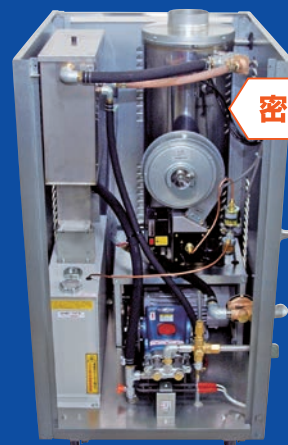

■高効率ボイラー搭載

熱吸収率
アップ!

密閉型貯湯多管式ボイラー

温度上昇が早く、均一の温度を確保する密閉型貯湯多管式ボイラーは熱伝導性に優れた高性能ステンレスを採用。