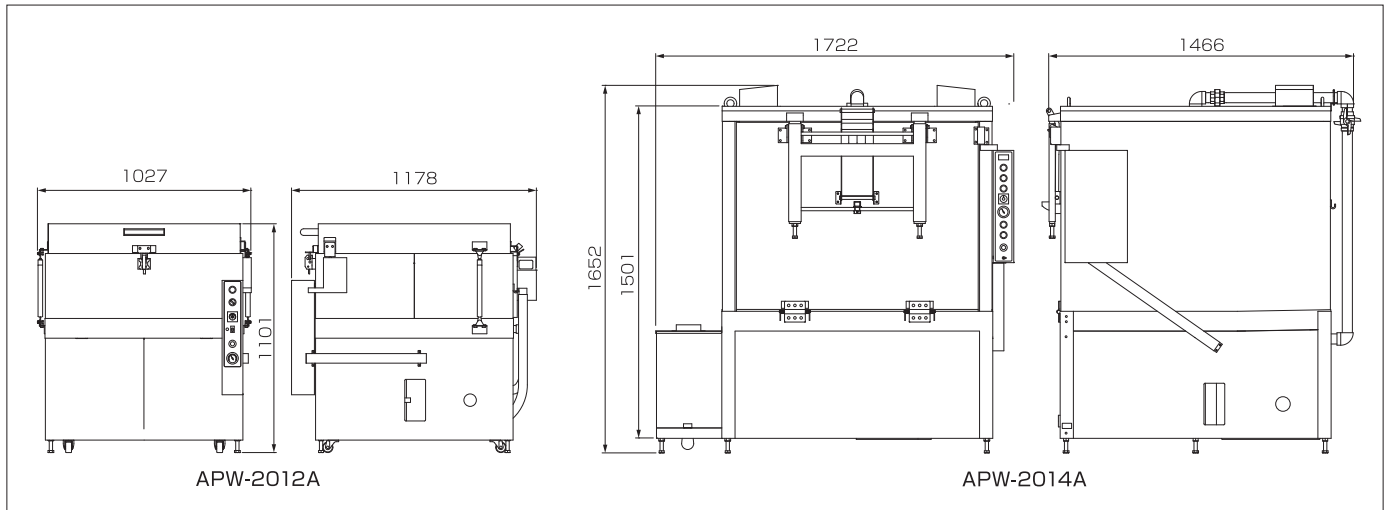

■ 付属品

品名	専用粉洗剤(YOS-8)
商品コード	13132008
商品	1kg
APW-2012A	●
APW-2014A	●

■ オプション

品名	専用液体洗剤(NEOS)	小物用洗浄カゴ	浮上油除去装置オイルスクマー	補助洗浄ノズル
商品コード	13132003	13132001	13132025	13132030
商品	18L	W200×D200×H45		2個1セット
APW-2012A	●	●	—	—
APW-2014A	●	●	●※	●

※本体発注時のみ発注可能

■ 仕様

型式	APW-2012A	APW-2014A
洗浄方式	アーチ旋回方式	
タンク容量 (l)	130	218
洗浄ポンプ	多段渦巻ポンプ	
洗浄ポンプ能力 (MPa・l/min・kW)	0.38・150・2.2	0.37・320・3.7
洗浄剤	専用洗剤(YOS-8)	
洗浄物最大寸法 (mm)	φ630×H300	φ1,000×H700
温水ヒーター (kW)	5	5×2
電気容量 (kW)	5	10
本体寸法 (mm)	W1,027×D1,178×H1,101	W1,722×D1,466×H1,652
本体重量 (kg)	約204	約480

■ 外観図

■ この製品をお使いになる時は、納品時のマニュアルに記載されている **⚠危険 ⚠警告 ⚠注意** の欄を熟読の上、正しくご使用ください。

■ 保守点検のおすすめ

ANZEN製品を長くご活用いただくため、保守点検サービス(有料)のご利用をおすすめします。お近くの支店または営業所までお問い合わせください。

■ ANZENカスタマーサービス

0120-01-6361 当社の製品およびサービス、その他に関するお問い合わせは左記までお気軽にどうぞ。受付時間: 月~金 (AM9:00~PM5:00)

ANZEN 〒108-0023 東京都港区芝浦4-16-25
TEL(03)5441-3412 FAX(03)5441-8848
安全自動車株式会社 ANZENホームページ <https://www.anzen.co.jp>

札幌支店	札幌市中央区南19条西8-2-21	TEL(011)511-6241(代)
釧路営業所	TEL(0154)24-0161(代)	
仙台支店	仙台市宮城野区日の出町2-2-8	TEL(022)236-1211(代)
盛岡営業所	TEL(019)637-8711(代)	郡山営業所 TEL(024)942-5311(代)
関東支店	戸田市氷川町2-8-31	TEL(048)447-6881(代)
水戸営業所	TEL(029)241-0932(代)	宇都宮営業所 TEL(028)635-8821(代)
新潟営業所	TEL(025)274-7131(代)	高崎営業所 TEL(027)384-3001(代)
東京支店	東京都港区芝浦4-16-25	TEL(03)5441-3413(代)
千葉営業所	TEL(043)284-2600(代)	横浜営業所 TEL(045)391-9913(代)
名古屋支店	名古屋市中区金山5-12-3	TEL(052)871-1811(代)
金沢営業所	TEL(076)248-0499(代)	静岡営業所 TEL(054)236-5066(代)
大阪支店	大阪市西淀川区御幣島2-1-14	TEL(06)6472-0361(代)
岡山営業所	TEL(086)434-0259(代)	広島営業所 TEL(082)832-3630(代)
高松営業所	TEL(087)843-6531(代)	
福岡支店	福岡市東区多の津3-7-7	TEL(092)623-4646(代)
南九州営業所	TEL(099)246-0551(代)	沖縄営業所 TEL(098)876-3873(代)
(株)松本安全	松本市大村383-11	TEL(0263)45-2181(代)

APW-2012A(50Hz)	CD:13142012
APW-2012A(60Hz)	CD:13132012
APW-2014A(50Hz)	CD:13142014
APW-2014A(60Hz)	CD:13132014

CAT1.2'2005_010418_3242

外観・仕様は予告なく変更することがありますので、ご了承ください。