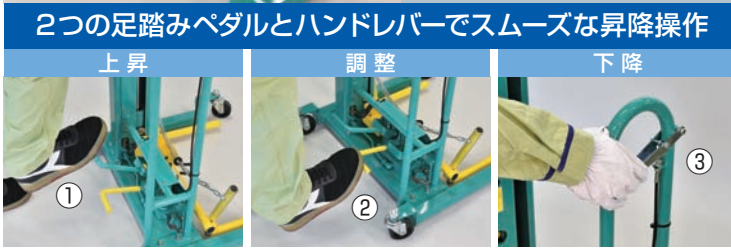

タイヤリフター

TIRE LIFTER

MODEL **ATL-215**
特許出願中

作業性と快適性を向上し、タイヤ脱着をサポート！

立ち姿勢で、足腰の負担を少なく安全・快適に作業

- フォークがスピーディーに昇降し、作業者の背丈に合わせて操作が可能
- 上昇・微調整は2つの足踏みペダルで簡単操作！ホイールやハブボルトを傷付けないタイヤ脱着作業を実現

フローティング機構搭載
能力 60kg

2つの足踏みペダルとハンドレバーでスムーズな昇降操作
上昇 調整 下降
上昇ペダル①でフォークをスピーディーに上昇させ、フローティングペダル②の昇降操作で微調整。下降レバー③は握り加減でスピード調整を行いながら下降操作ができ、安全性・操作性に優れています

キャスター付きで移動もラクラク

調整作業をカンタンに、力作業をスマートに！

取り回し抜群なコンパクト設計

- 回転フォーク仕様
- 4輪キャスター付きで取り回しが良く、前後左右の移動に余計な力を使いません
 - タイヤを乗せたままフォークが回転するため、ホイールの位置合わせがさらにスムーズに行えます

■ オプション

品名	タイヤパレット	インパクトレンチ差しホルダー	フロアロック
商品コード	19050280	19050281	19050282
商品	 <p>タイヤリフター1台と複数のタイヤパレットの組合せで、効率の良い脱着作業が可能。未使用時は重ねて収納でき、スペースをとりません ※最大5段まで</p>	 <p>インパクトレンチのホルダーリング*を大小装備。1600クラス・2500クラスのインパクトレンチが収納できます ※リング内径は選べます</p>	 <p>脱着時、本体の不要な動きを制御する安全設計です</p>

■ 仕様

型式	ATL-215
能力 (kg)	60
適用タイヤ径	φ560~780
フォーク最低位 (mm)	35
フォーク最高位 (mm)	1,335
揚程 (mm)	1,300
駆動方式	油圧シリンダー
安全装置	タイヤ脱落防止フック
本体寸法 (mm)	W661×D705×H1,595
本体重量 (kg)	約60

■ 外観図

■この製品をお使いになる時は、納品時のマニュアルに記載されている **⚠危険 ⚠警告 ⚠注意** の欄を熟読の上、正しくご使用ください。