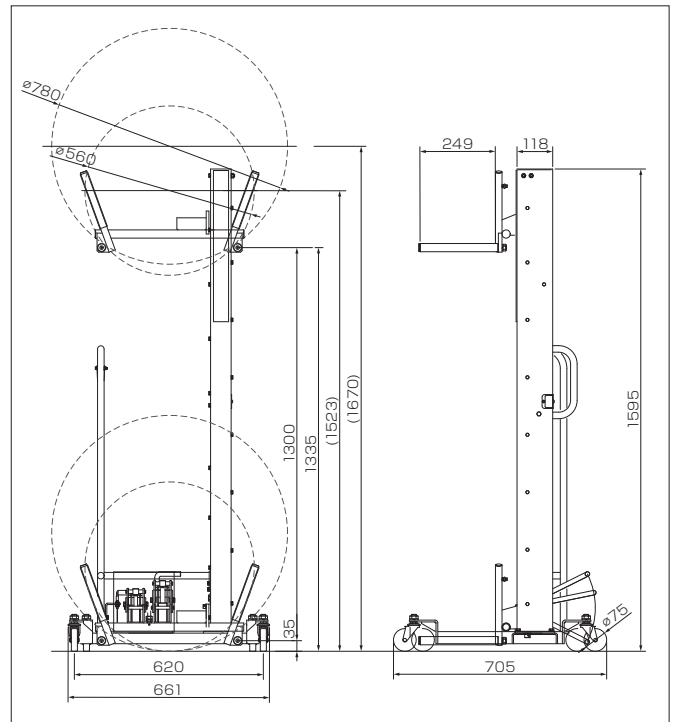

キャスター付きで移動もラクラク

調整作業をカンタンに、力作業をスマートに！

取り回し抜群なコンパクト設計

- 回転フォーク仕様
- 4輪キャスター付きで取り回しが良く、前後左右の移動に余計な力を使いません
 - タイヤを乗せたままフォークが回転するため、ホイールの位置合わせがさらにスムーズに行えます

■ オプション

品名	タイヤパレット	インパクトレンチ差しホルダー	フロアロック
商品コード	19050280	19050281	19050282
商品	 <p>タイヤリフター1台と複数のタイヤパレットの組合せで、効率の良い脱着作業が可能。未使用時は重ねて収納でき、スペースをとりません ※最大5段まで</p>	 <p>インパクトレンチのホルダーリング*を大小装備。1600クラス・2500クラスのインパクトレンチが収納できます ※リング内径は選べます</p>	 <p>脱着時、本体の不要な動きを制御する安全設計です</p>

■ 仕様

型式	ATL-215
能力 (kg)	60
適用タイヤ径	φ560~780
フォーク最低位 (mm)	35
フォーク最高位 (mm)	1,335
揚程 (mm)	1,300
駆動方式	油圧シリンダー
安全装置	タイヤ脱落防止フック
本体寸法 (mm)	W661×D705×H1,595
本体重量 (kg)	約60

■ 外観図

■この製品をお使いになる時は、納品時のマニュアルに記載されている **⚠危険 ⚠警告 ⚠注意** の欄を熟読の上、正しくご使用ください。