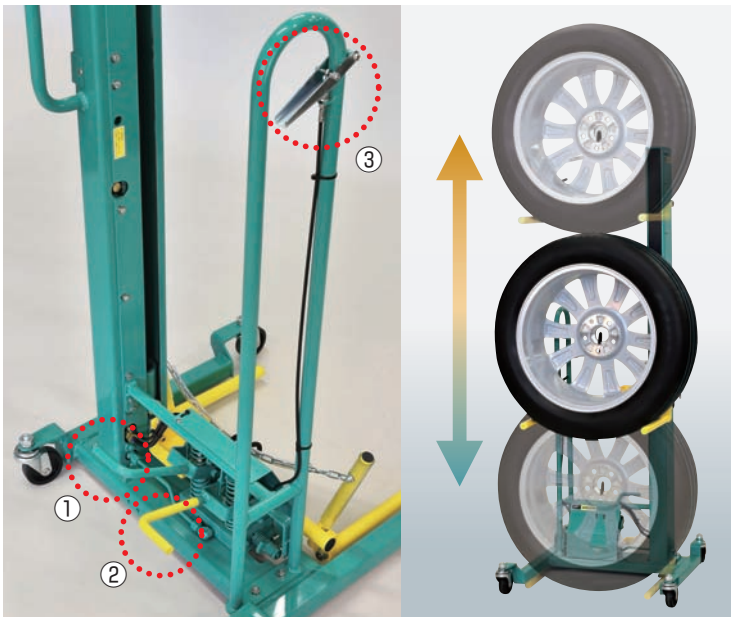

タイヤリフター

TIRE LIFTER

MODEL **ATL-215**
特許出願中

作業性と快適性を向上し、タイヤ脱着をサポート！

立ち姿勢で、足腰の負担を少なく安全・快適に作業

- フォークがスピーディーに昇降し、作業者の背丈に合わせて操作が可能
- 上昇・微調整は2つの足踏みペダルで簡単操作！ホイールやハブボルトを傷付けないタイヤ脱着作業を実現

フローティング機構搭載
能力 60kg

2つの足踏みペダルとハンドレバーでスムーズな昇降操作
上昇 調整 下降
上昇ペダル①でフォークをスピーディーに上昇させ、フローティングペダル②の昇降操作で微調整。下降レバー③は握り加減でスピード調整を行いながら下降操作ができ、安全性・操作性に優れています

キャスター付きで移動もラクラク

調整作業をカンタンに、力作業をスマートに！

取り回し抜群なコンパクト設計

- 回転フォーク仕様
- 4輪キャスター付きで取り回しが良く、前後左右の移動に余計な力を使いません
 - タイヤを乗せたままフォークが回転するため、ホイールの位置合わせがさらにスムーズに行えます

■ オプション

品名	タイヤパレット	インパクトレンチ差しホルダー	フロアロック
商品コード	19050280	19050281	19050282
商品	 <p>タイヤリフター1台と複数のタイヤパレットの組合せで、効率の良い脱着作業が可能。未使用時は重ねて収納でき、スペースをとりません ※最大5段まで</p>	 <p>インパクトレンチのホルダーリング*を大小装備。1600クラス・2500クラスのインパクトレンチが収納できます ※リング内径は選べます</p>	 <p>脱着時、本体の不要な動きを制御する安全設計です</p>

■ 仕様

型式	ATL-215
能力 (kg)	60
適用タイヤ径	φ560~780
フォーク最低位 (mm)	35
フォーク最高位 (mm)	1,335
揚程 (mm)	1,300
駆動方式	油圧シリンダー
安全装置	タイヤ脱落防止フック
本体寸法 (mm)	W661×D705×H1,595
本体重量 (kg)	約60

■ 外観図

■この製品をお使いになる時は、納品時のマニュアルに記載されている **⚠危険 ⚠警告 ⚠注意** の欄を熟読の上、正しくご使用ください。