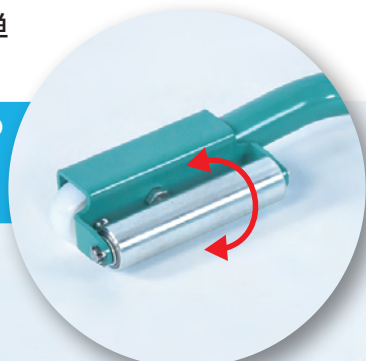

タイヤサポート

TIRE SUPPORT TOOL

MODEL ATSG1/V1

簡易タイヤ脱着サポートツール

タイヤの脱着作業を便利にサポート!

- てこの原理でタイヤを浮かせラクラク脱着。車輪付きで重いタイヤも楽にスライド
- 本体重量4.3kg、省スペースで保管ができるコンパクトサイズ
- タイヤ受部はローラー付きで位置決めが簡単

装着時、タイヤ受部のローラー回転で位置決めが可能

タイヤの移動、ホイールの位置決めがラクラク!

車両をリフトアップさせタイヤサポートをタイヤの下にセット

タイヤサポートのハンドルを押し下げタイヤを保持

タイヤを保持したまま車輪でスライド

■ 外観図

■ 仕様

型 式	ATS-G1	ATS-V1
塗 装 色	グリーン	グレー
能 力 (kg)	70	
適 用 タ イ ヤ 径	φ530~820	
サ ポ ー ト ロ ー ラ ー 径	φ27	
サ ポ ー ト ロ ー ラ ー ピ ッ チ (mm)	370	
車 輪 径	φ38/φ75(前輪/後輪)	
本 体 重 量 (kg)	4.3	