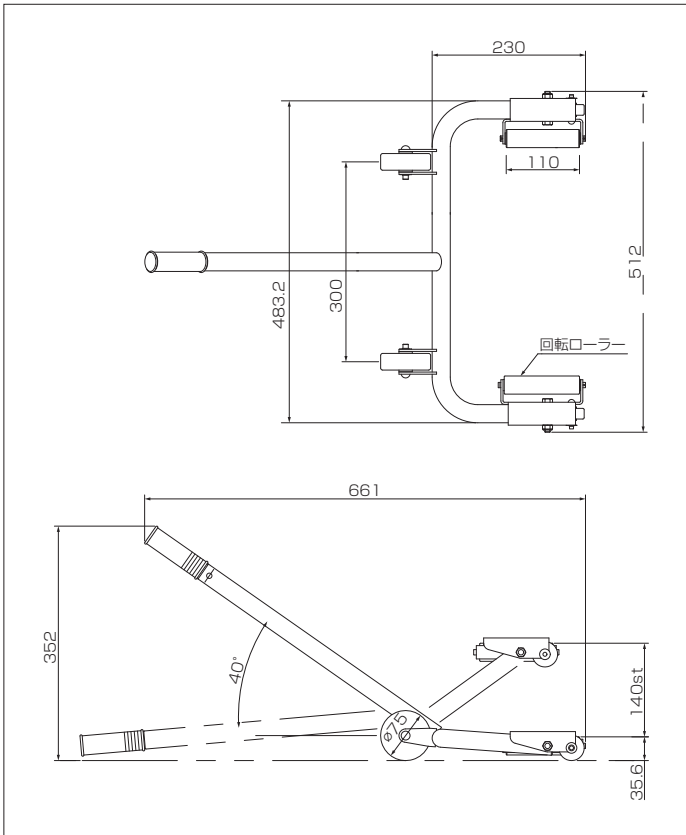

車両をリフトアップさせタイヤサポートをタイヤの下にセット

タイヤサポートのハンドルを押し下げタイヤを保持

タイヤを保持したまま車輪でスライド

■ 外観図

■ 仕様

型 式	ATS-G1	ATS-V1
塗 装 色	グリーン	グレー
能 力 (kg)	70	
適 用 タ イ ヤ 径	φ530~820	
サ ポ ー ト ロ ー ラ ー 径	φ27	
サ ポ ー ト ロ ー ラ ー ピ ッ チ (mm)	370	
車 輪 径	φ38/φ75(前輪/後輪)	
本 体 重 量 (kg)	4.3	