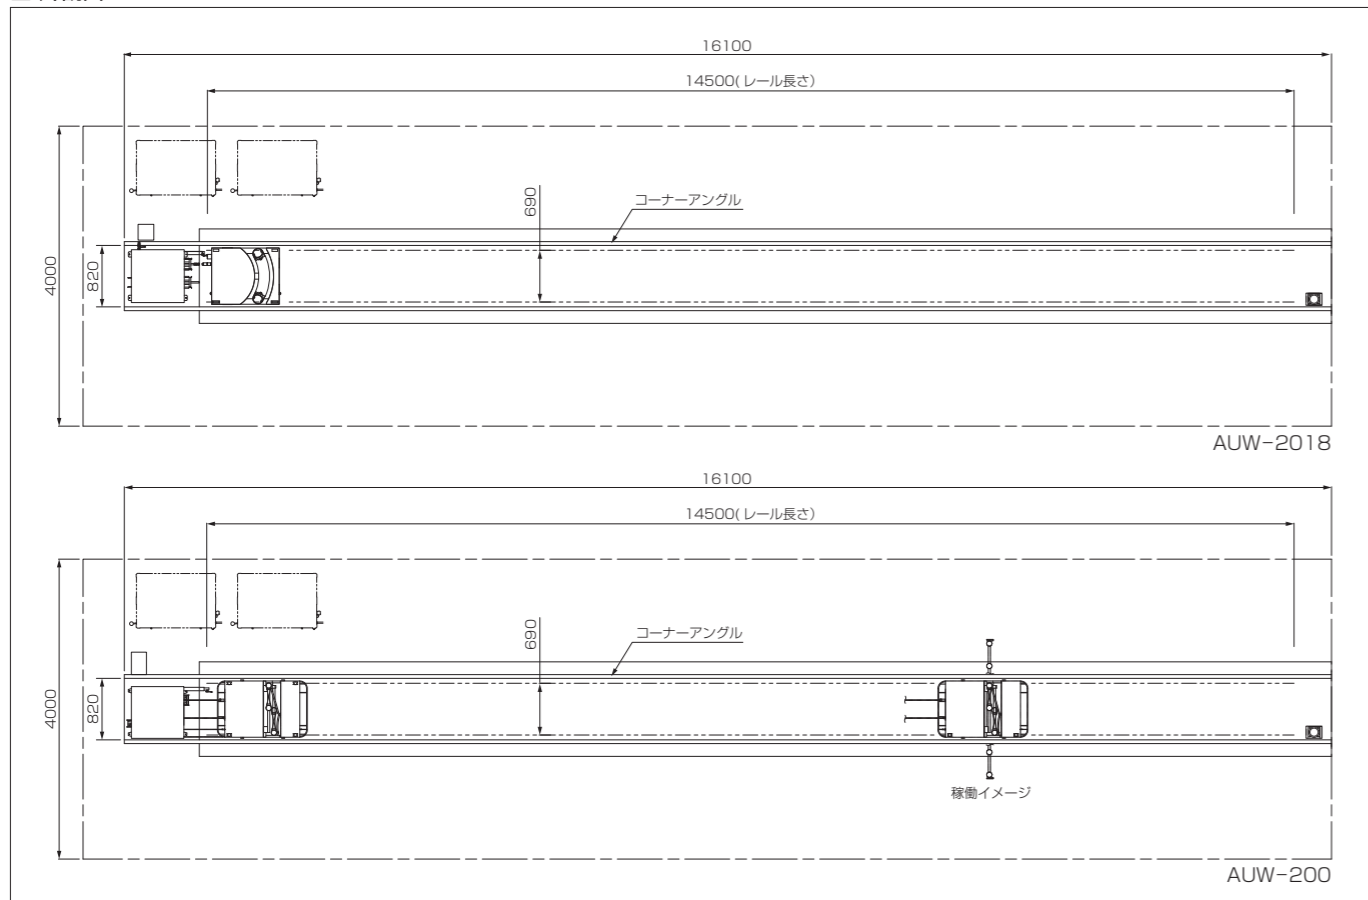

■ 外観図

\*当図は全長12mまでの車両を対象としています \*走行レールは、洗車対応車種に合わせて縮小可能です

■ 仕様

型 式	AYW-2018	AYW-200
洗車対応車種	軽自動車～大型トラック・バス	
洗浄時間 (min)	17 (往復)	28 (往復)
ノズル数 (個)	ロータリーツインノズル×2	回転ノズル×4
洗浄可能最大寸法 (mm)	W2,500×L13,000×H140	W2,500×L13,000×H150
走行速度 (m/min)	1.53	0.88
使用水量 (l/min)	70	
使用最高水温 (°C)	80	
電源	走行モーター (V/W)	AC200/100
	ノズル横行モーター (V/W)	AC200/90
本体寸法 (mm)	W750×D1,000×H152	W750×D1,200×H175
本体重量 (kg)	80	100