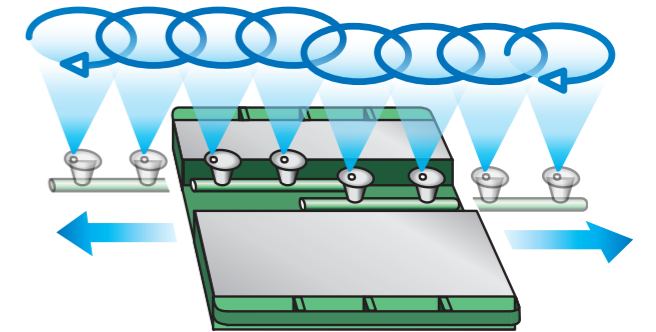

## 3ステップの自動洗浄

車両をセットし洗浄スイッチを押すだけで自動洗浄がスタート!さらに、洗浄アームがタイヤなどの障害物を検知すると自動反転する「タイヤ検知システム」を搭載。車種選択が不要です

障害物を検知し自動反転

特別仕様

## 車両をあらゆる方向からの確に洗浄! 上部・サイド洗浄装置と組み合わせて高効率洗浄を実現

上部・下部・サイド洗浄装置でトータル洗浄を実現。冬期は整備工場への雪の進入や車両下部の融雪剤除去などに活躍

※画像はイメージです  
※詳細については、最寄りの支店または営業所にお問い合わせください

## 独自のスパイラル洗浄方式

ノズルが回転しながら車幅方向へ動くので、1ノズルあたりの洗浄範囲が拡大。汚れをまんべんなく落とします