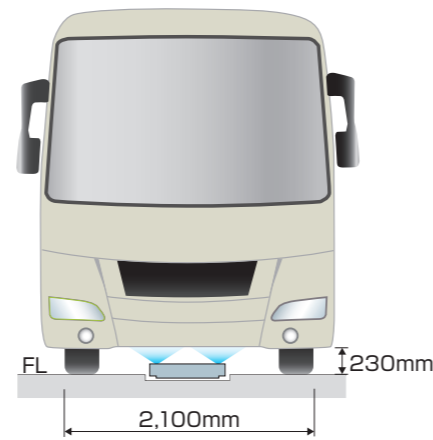

## 低床バス対応

低床バス下面 (FL+230mm) で最大2,100mmの洗浄幅を実現。洗浄アームの揺動方式と機器本体の高さを低くすることで洗浄可能幅を拡大。より低い位置で効率的な洗浄を実現します