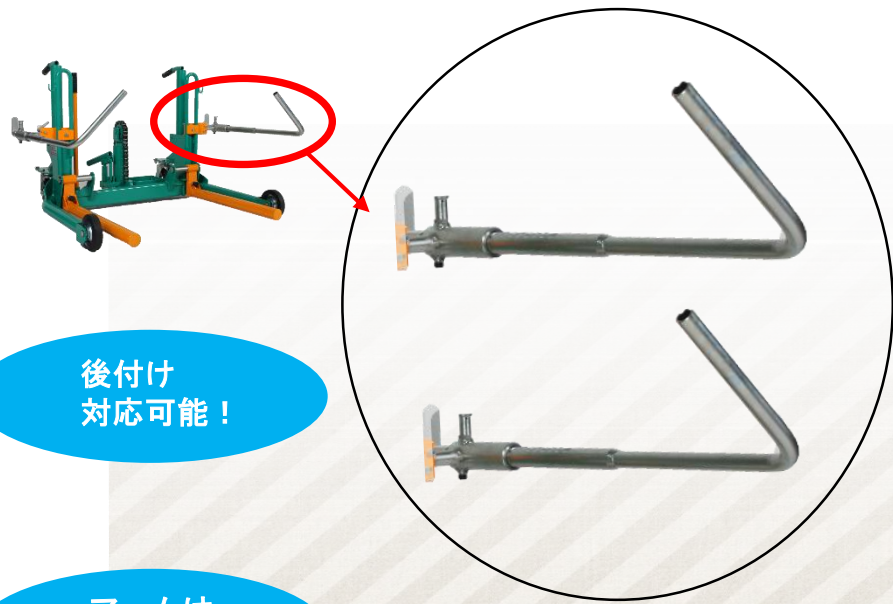

ホイールドーリー(AWDシリーズ) 用 タイヤ転倒防止サポート

MODEL **AWD-FP**

ホイールドーリーに装着することで、
スーパーシングルタイヤ等の転倒を防止

※ホイールドーリー本体は別注文となります

対応可能機種

AWD シリーズ 標準タイプ	AWD-2009CL
	AWD-2009CP
	AWD-2009CLR
	AWD-2009CPR

後付け
対応可能！

タイヤの傾きによる
ドラムやベアリング
転落防止に！

アームは
長さ・角度調節可能！

作業者の人身事故や
タイヤ破損防止に！

ANZEN 〒108-0023 東京都港区芝浦4-16-25
安全自動車株式会社 TEL(03)5441-3412 FAX(03)5441-8848
 ANZENホームページ <https://www.anzen.co.jp>

札幌支店 TEL(011)511-6241(代)	釧路営業所 TEL(0154)24-0161(代)
仙台支店 TEL(022)236-1211(代)	郡山営業所 TEL(024)942-5311(代)
盛岡営業所 TEL(019)637-8711(代)	宇都宮営業所 TEL(028)635-8821(代)
関東支店 TEL(048)447-6881(代)	高崎営業所 TEL(027)384-3001(代)
水戸営業所 TEL(029)241-0932(代)	横浜営業所 TEL(045)391-9913(代)
新潟営業所 TEL(025)274-7131(代)	静岡営業所 TEL(054)236-5066(代)
東京支店 TEL(03)5441-3413(代)	岡山営業所 TEL(086)434-0259(代)
千葉営業所 TEL(043)284-2600(代)	高松営業所 TEL(087)843-6531(代)
名古屋支店 TEL(052)871-1811(代)	沖縄営業所 TEL(098)876-3873(代)
金沢営業所 TEL(076)248-0499(代)	
大阪支店 TEL(06)6472-0361(代)	
広島営業所 TEL(082)832-3630(代)	
福岡支店 TEL(092)623-4646(代)	
南九州営業所 TEL(099)246-0551(代)	
(株)松本安全 TEL(0263)45-2181(代)	