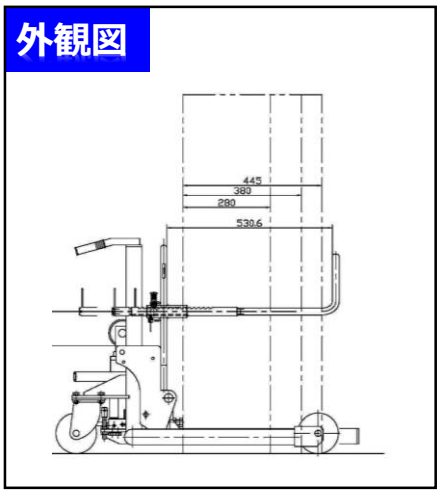

ホイールドーリー(AWDシリーズ) 用 タイヤ転倒防止サポート

MODEL **AWD-FP**

ホイールドーリーに装着することで、
スーパーシングルタイヤ等の転倒を防止

※ホイールドーリー本体は別注文となります

対応可能機種

AWD シリーズ 標準タイプ	AWD-2009CL
	AWD-2009CP
	AWD-2009CLR
	AWD-2009CPR

後付け
対応可能！

タイヤの傾きによる
ドラムやベアリング
転落防止に！

アームは
長さ・角度調節可能！

作業者の人身事故や
タイヤ破損防止に！

ANZEN 〒108-0023 東京都港区芝浦4-16-25
安全自動車株式会社 TEL(03)5441-3412 FAX(03)5441-8848
 ANZENホームページ <https://www.anzen.co.jp>

札幌支店 TEL(011)511-6241(代)	釧路営業所 TEL(0154)24-0161(代)
仙台支店 TEL(022)236-1211(代)	郡山営業所 TEL(024)942-5311(代)
盛岡営業所 TEL(019)637-8711(代)	宇都宮営業所 TEL(028)635-8821(代)
関東支店 TEL(048)447-6881(代)	高崎営業所 TEL(027)384-3001(代)
水戸営業所 TEL(029)241-0932(代)	横浜営業所 TEL(045)391-9913(代)
新潟営業所 TEL(025)274-7131(代)	静岡営業所 TEL(054)236-5066(代)
東京支店 TEL(03)5441-3413(代)	岡山営業所 TEL(086)434-0259(代)
千葉営業所 TEL(043)284-2600(代)	高松営業所 TEL(087)843-6531(代)
名古屋支店 TEL(052)871-1811(代)	沖縄営業所 TEL(098)876-3873(代)
金沢営業所 TEL(076)248-0499(代)	
大阪支店 TEL(06)6472-0361(代)	
広島営業所 TEL(082)832-3630(代)	
福岡支店 TEL(092)623-4646(代)	
南九州営業所 TEL(099)246-0551(代)	
(株)松本安全 TEL(0263)45-2181(代)	