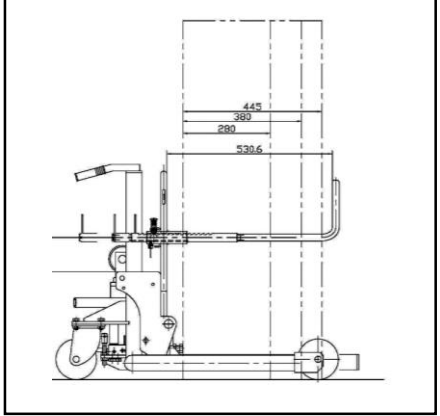

ホイールドーリー(AWDシリーズ) 用 タイヤ転倒防止サポート

MODEL **AWD-TP**

ホイールドーリーに装着することで、
スーパーシングルタイヤ等の転倒を防止

※ホイールドーリー本体は別注文となります

後付け
対応可能！

アームは
長さ・角度調節可能！

タイヤの傾きによる
ドラムやベアリング
転落防止に！

作業者の人身事故や
タイヤ破損防止に！

対応可能機種

AWD シリーズ 標準タイプ	AWD-2009CL
	AWD-2009CP
	AWD-2009CLR
	AWD-2009CPR

外観図

使用例

ANZEN 〒108-0023 東京都港区芝浦4-16-25
安全自動車株式会社 TEL(03)5441-3412 FAX(03)5441-8848
ANZENホームページ <https://www.anzen.co.jp>

札幌支店 TEL(011)511-6241(代)	釧路営業所 TEL(0154)24-0161(代)
仙台支店 TEL(022)236-1211(代)	郡山営業所 TEL(024)942-5311(代)
盛岡営業所 TEL(019)637-8711(代)	宇都宮営業所 TEL(028)635-8821(代)
関東支店 TEL(048)447-6881(代)	高崎営業所 TEL(027)384-3001(代)
水戸営業所 TEL(029)241-0932(代)	横浜営業所 TEL(045)391-9913(代)
新潟営業所 TEL(025)274-7131(代)	静岡営業所 TEL(054)236-5066(代)
東京支店 TEL(03)5441-3413(代)	岡山営業所 TEL(086)434-0259(代)
千葉営業所 TEL(043)284-2600(代)	高松営業所 TEL(087)843-6531(代)
名古屋支店 TEL(052)871-1811(代)	沖縄営業所 TEL(098)876-3873(代)
金沢営業所 TEL(076)248-0499(代)	
大阪支店 TEL(06)6472-0361(代)	
広島営業所 TEL(082)832-3630(代)	
福岡支店 TEL(092)623-4646(代)	
南九州営業所 TEL(099)246-0551(代)	
(株)松本安全 TEL(0263)45-2181(代)