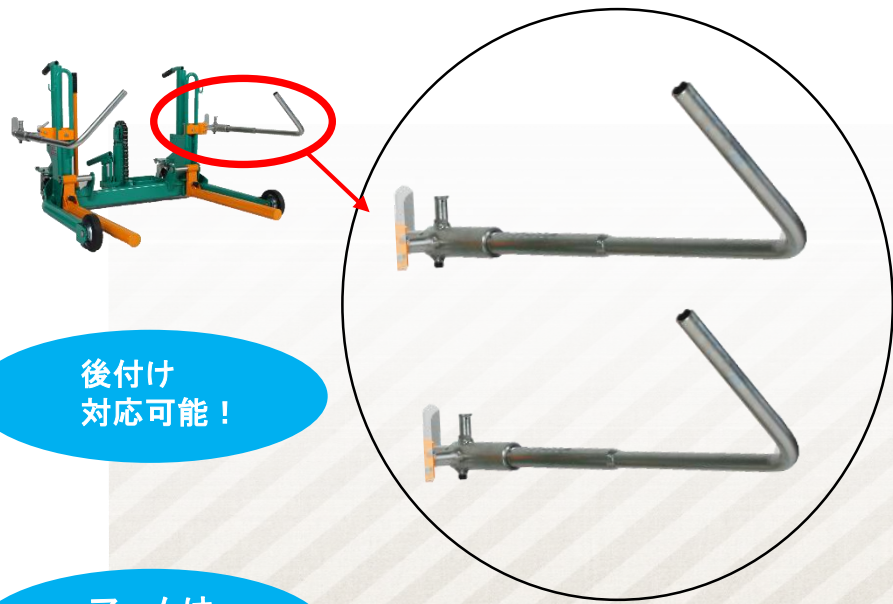

ホイールドーリー(AWDシリーズ) 用 タイヤ転倒防止サポート

MODEL **AWD-TP**

ホイールドーリーに装着することで、
スーパーシングルタイヤ等の転倒を防止

※ホイールドーリー本体は別注文となります

後付け
対応可能！

アームは
長さ・角度調節可能！

タイヤの傾きによる
ドラムやベアリング
転落防止に！

作業者の人身事故や
タイヤ破損防止に！

対応可能機種

AWD シリーズ 標準タイプ	AWD-2009CL
	AWD-2009CP
	AWD-2009CLR
	AWD-2009CPR

外観図

使用例

ANZEN 〒108-0023 東京都港区芝浦4-16-25
安全自動車株式会社 TEL(03)5441-3412 FAX(03)5441-8848
ANZENホームページ <https://www.anzen.co.jp>

- | | |
|-----------------------------|----------------------------|
| 札幌支店 TEL(011)511-6241(代) | 釧路営業所 TEL(0154)24-0161(代) |
| 仙台支店 TEL(022)236-1211(代) | 郡山営業所 TEL(024)942-5311(代) |
| 盛岡営業所 TEL(019)637-8711(代) | 宇都宮営業所 TEL(028)635-8821(代) |
| 関東支店 TEL(048)447-6881(代) | 高崎営業所 TEL(027)384-3001(代) |
| 水戸営業所 TEL(029)241-0932(代) | 横浜営業所 TEL(045)391-9913(代) |
| 新潟営業所 TEL(025)274-7131(代) | 静岡営業所 TEL(054)236-5066(代) |
| 東京支店 TEL(03)5441-3413(代) | 岡山営業所 TEL(086)434-0259(代) |
| 千葉営業所 TEL(043)284-2600(代) | 高松営業所 TEL(087)843-6531(代) |
| 名古屋支店 TEL(052)871-1811(代) | 沖縄営業所 TEL(098)876-3873(代) |
| 金沢営業所 TEL(076)248-0499(代) | |
| 大阪支店 TEL(06)6472-0361(代) | |
| 広島営業所 TEL(082)832-3630(代) | |
| 福岡支店 TEL(092)623-4646(代) | |
| 南九州営業所 TEL(099)246-0551(代) | |
| (株)松本安全 TEL(0263)45-2181(代) | |