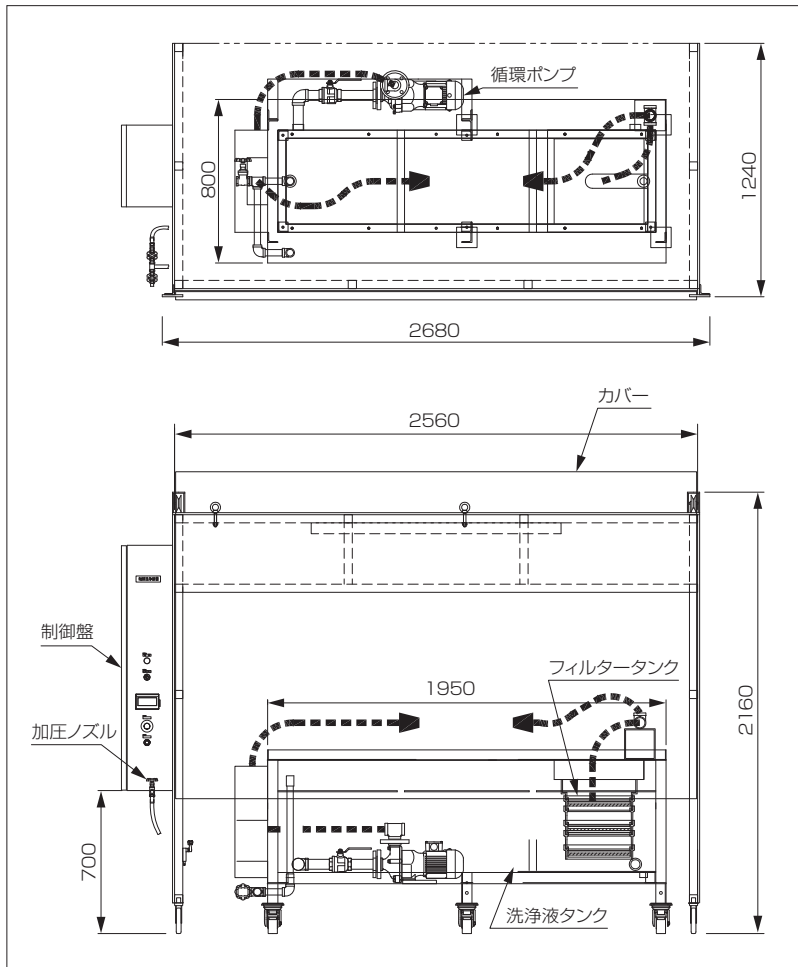

■ 外観図

■ 標準付属品

品名	DPRアクティブクリーンA剤 (10L×10箱/セット)	DPRアクティブクリーンB剤 (10L×10箱/セット)
商品コード	13133002	13133003
商品		

※専用液剤DPRアクティブクリーンはDPR3台分につき、1回(A剤:B剤2箱ずつ)の投入を目安としてください

■ 仕様

型式	DAM-3
電圧電源 (V)	3相200
消費電力 (kW)	4.2
タンク容量 (L)	200~240
所要水圧 (MPa)	0.1~0.2
本体寸法(カバー含む) (mm)	W2,560×D1,240×H2,160
本体重量(カバー含む) (kg)	450

※洗浄後の廃液は廃棄物処理専門業者に依頼し、法令に従って処理してください

■この製品をお使いになる時は、納品時のマニュアルに記載されている **危険** **警告** **注意** の欄を熟読の上、正しくご使用ください。

保守点検のおすすめ

ANZEN製品を長くご活用いただくため、保守点検サービス(有料)のご利用をおすすめします。お近くの支店または営業所までお問い合わせください。

ANZENカスタマーサービス

0120-01-6361 当社の製品およびサービス、その他に関するお問い合わせは左記までお気軽にどうぞ。受付時間：月～金 (AM9:00～PM5:00)

ANZEN 〒108-0023 東京都港区芝浦4-16-25
TEL(03)5441-3412 FAX(03)5441-8848
安全自動車株式会社 ANZENホームページ <http://www.anzen.co.jp>

札幌支店	札幌市中央区南19条西8-2-21	TEL(011)511-6241(代)
釧路営業所	TEL(0154)24-0161(代)	
仙台支店	仙台市宮城野区日の出町2-2-8	TEL(022)236-1211(代)
盛岡営業所	TEL(019)637-8711(代)	郡山営業所 TEL(024)942-5311(代)
関東支店	戸田市氷川町2-8-31	TEL(048)447-6881(代)
水戸営業所	TEL(029)241-0932(代)	宇都宮営業所 TEL(028)635-8821(代)
新潟営業所	TEL(025)274-7131(代)	高崎出張所 TEL(027)384-3001(代)
東京支店	東京都港区芝浦4-16-25	TEL(03)5441-3413(代)
千葉営業所	TEL(043)284-2600(代)	横浜営業所 TEL(045)391-9913(代)
名古屋支店	名古屋市中川区山王1-4-30	TEL(052)559-2471(代)
金沢営業所	TEL(076)248-0499(代)	静岡営業所 TEL(054)236-5066(代)
大阪支店	大阪市西淀川区御幣島2-1-14	TEL(06)6472-0361(代)
岡山営業所	TEL(086)434-0259(代)	広島営業所 TEL(082)832-3630(代)
高松営業所	TEL(087)843-6531(代)	
福岡支店	福岡市東区多の津3-7-7	TEL(092)623-4646(代)
南九州営業所	TEL(096)370-7011(代)	沖縄営業所 TEL(098)876-3873(代)
(株)松本安全	松本市大村383-11	TEL(0263)45-2181(代)