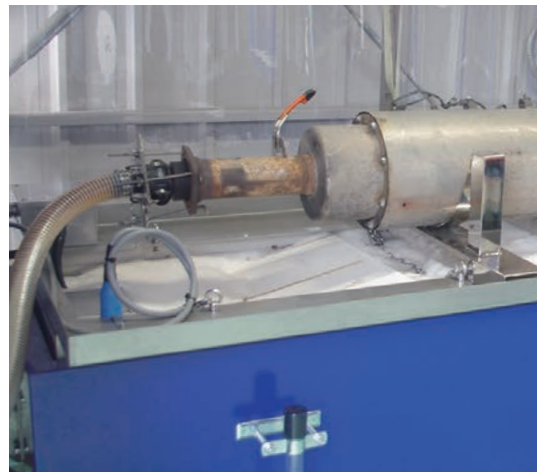

■ 外観図

■ 標準付属品

品名	DPRアクティブクリーンA剤 (10L×10箱/セット)	DPRアクティブクリーンB剤 (10L×10箱/セット)
商品コード	13133002	13133003
商品		

※専用液剤DPRアクティブクリーンはDPR3台分につき、1回(A剤:B剤2箱ずつ)の投入を目安としてください

■ 仕様

型式	DAM-3
電圧電源 (V)	3相200
消費電力 (kW)	4.2
タンク容量 (L)	200~240
所要水圧 (MPa)	0.1~0.2
本体寸法(カバー含む) (mm)	W2,560×D1,240×H2,160
本体重量(カバー含む) (kg)	450

※洗浄後の廃液は廃棄物処理専門業者に依頼し、法令に従って処理してください

■この製品をお使いになる時は、納品時のマニュアルに記載されている **危険** **警告** **注意** の欄を熟読の上、正しくご使用ください。

保守点検のおすすめ

ANZEN製品を長くご活用いただくため、保守点検サービス(有料)のご利用をおすすめします。お近くの支店または営業所までお問い合わせください。

ANZENカスタマーサービス

0120-01-6361 当社の製品およびサービス、その他に関するお問い合わせは左記までお気軽にどうぞ。受付時間：月～金 (AM9:00～PM5:00)

ANZEN 〒108-0023 東京都港区芝浦4-16-25
TEL(03)5441-3412 FAX(03)5441-8848
安全自動車株式会社 ANZENホームページ <http://www.anzen.co.jp>

札幌支店	札幌市中央区南19条西8-2-21	TEL(011)511-6241(代)
釧路営業所	TEL(0154)24-0161(代)	
仙台支店	仙台市宮城野区日の出町2-2-8	TEL(022)236-1211(代)
盛岡営業所	TEL(019)637-8711(代)	郡山営業所 TEL(024)942-5311(代)
関東支店	戸田市氷川町2-8-31	TEL(048)447-6881(代)
水戸営業所	TEL(029)241-0932(代)	宇都宮営業所 TEL(028)635-8821(代)
新潟営業所	TEL(025)274-7131(代)	高崎出張所 TEL(027)384-3001(代)
東京支店	東京都港区芝浦4-16-25	TEL(03)5441-3413(代)
千葉営業所	TEL(043)284-2600(代)	横浜営業所 TEL(045)391-9913(代)
名古屋支店	名古屋市中川区山王1-4-30	TEL(052)559-2471(代)
金沢営業所	TEL(076)248-0499(代)	静岡営業所 TEL(054)236-5066(代)
大阪支店	大阪市西淀川区御幣島2-1-14	TEL(06)6472-0361(代)
岡山営業所	TEL(086)434-0259(代)	広島営業所 TEL(082)832-3630(代)
高松営業所	TEL(087)843-6531(代)	
福岡支店	福岡市東区多の津3-7-7	TEL(092)623-4646(代)
南九州営業所	TEL(096)370-7011(代)	沖縄営業所 TEL(098)876-3873(代)
(株)松本安全	松本市大村383-11	TEL(0263)45-2181(代)