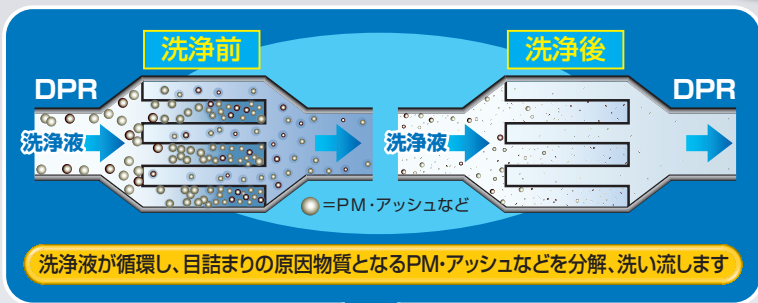

触媒洗浄装置 DPRアクティブマシーン

DPR ACTIVE MACHINE

MODEL DAM-3

高い洗浄力で、効果的なDPR再生を実現!

DPRに関するこんなお悩みありませんか?

目詰まりによるトラブル	清掃作業のお悩み	清掃効果の問題
強制燃焼で解決できない場合、高額な新品・リビルト品交換などの問題が発生	排出ガスユニットの分解作業は手間がかかる	エアブローや水洗浄では汚れが落とすきれない

DPRアクティブマシーンが解決します!

DPRアクティブマシーンとは

洗浄力の高い特殊な専用液剤「DPRアクティブクリーン」を使用し、効果的にDPRを洗浄・再生する装置

- DPRや尿素SCRシステムに対応
- 小型～大型ディーゼル車まで対応

※イラストはイメージです

作業工程	
セッティング	車両から取り外した排出ガスユニットをマシーンへセット。洗浄液タンクに水と専用液剤を投入
洗浄	電源を入れると、洗浄液が排出ガスユニット内を循環し、洗浄
乾燥	十分に乾燥させ、車両へ取り付け