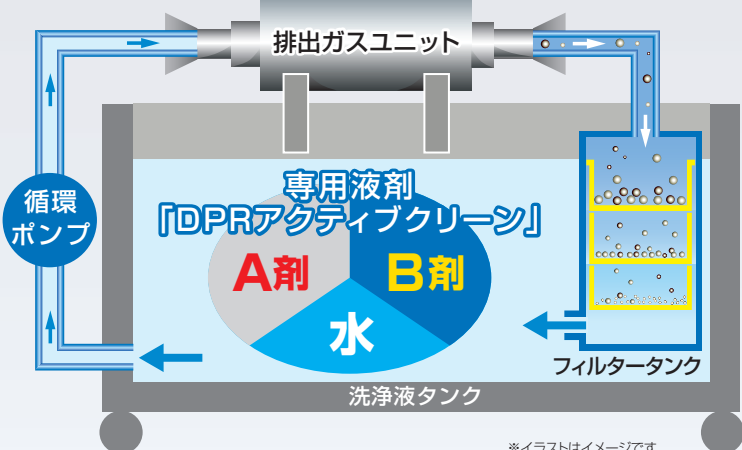

触媒洗浄装置 DPRアクティブマシーン

DPR ACTIVE MACHINE

MODEL DAM-3

高い洗浄力で、効果的なDPR再生を実現!

DPRに関するこんなお悩みありませんか?

目詰まりによるトラブル	清掃作業のお悩み	清掃効果の問題
強制燃焼で解決できない場合、高額な新品・リビルト品交換などの問題が発生	排出ガスユニットの分解作業は手間がかかる	エアブローや水洗浄では汚れが落とすきれない

DPRアクティブマシーンが解決します!

経済性	作業性	洗浄力
<ul style="list-style-type: none"> ✓ 洗浄作業は新品・リビルト品交換よりも低コスト ✓ 排出ガスユニットを正常な状態に保つことで燃費向上 	<ul style="list-style-type: none"> ✓ 排出ガスユニットを分解せずに洗浄可能 ✓ マシーンにセットするだけのカンタン操作 	<ul style="list-style-type: none"> ✓ 専用液剤が目詰まりの原因物質を効果的に洗浄 ✓ こびりついた頑固な汚れにも対応

DPRアクティブマシーンとは

洗浄力の高い特殊な専用液剤「DPRアクティブクリーン」を使用し、効果的にDPRを洗浄・再生する装置

- DPRや尿素SCRシステムに対応
- 小型～大型ディーゼル車まで対応

※イラストはイメージです

作業工程	
セッティング	車両から取り外した排出ガスユニットをマシーンへセット。洗浄液タンクに水と専用液剤を投入
洗浄	電源を入れると、洗浄液が排出ガスユニット内を循環し、洗浄
乾燥	十分に乾燥させ、車両へ取り付け

■ 仕様

型式	DAM-3
電圧電源 (V)	3相200
消費電力 (kW)	4.2
タンク容量 (L)	200~240
所要水圧 (MPa)	0.1~0.2
本体寸法(カバー含む) (mm)	W2,560×D1,240×H2,160
本体重量(カバー含む) (kg)	450

※洗浄後の廃液は廃棄物処理専門業者に依頼し、法令に従って処理してください

■この製品をお使いになる時は、納品時のマニュアルに記載されている **危険** **警告** **注意** の欄を熟読の上、正しくご使用ください。