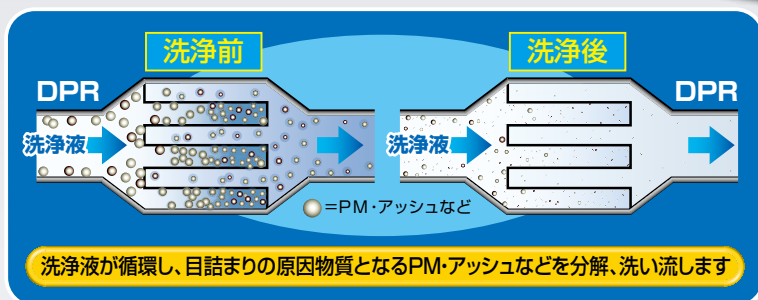

触媒洗浄装置 DPRアクティブマシーン

DPR ACTIVE MACHINE

MODEL **DAM-3**

高い洗浄力で、効果的なDPR再生を実現!

DPRに関するこんなお悩みありませんか?

目詰まりによるトラブル	清掃作業のお悩み	清掃効果の問題
強制燃焼で解決できない場合、高額な新品・リビルト品交換などの問題が発生	排出ガスユニットの分解作業は手間がかかる	エアブローや水洗浄では汚れが落とすきれない

DPRアクティブマシーンが解決します!

DPRアクティブマシーンとは

洗浄力の高い特殊な専用液剤「DPRアクティブクリーン」を使用し、効果的にDPRを洗浄・再生する装置

- DPRや尿素SCRシステムに対応
- 小型～大型ディーゼル車まで対応

※イラストはイメージです

作業工程	
セッティング	車両から取り外した排出ガスユニットをマシーンへセット。洗浄液タンクに水と専用液剤を投入
洗浄	電源を入れると、洗浄液が排出ガスユニット内を循環し、洗浄
乾燥	十分に乾燥させ、車両へ取り付け