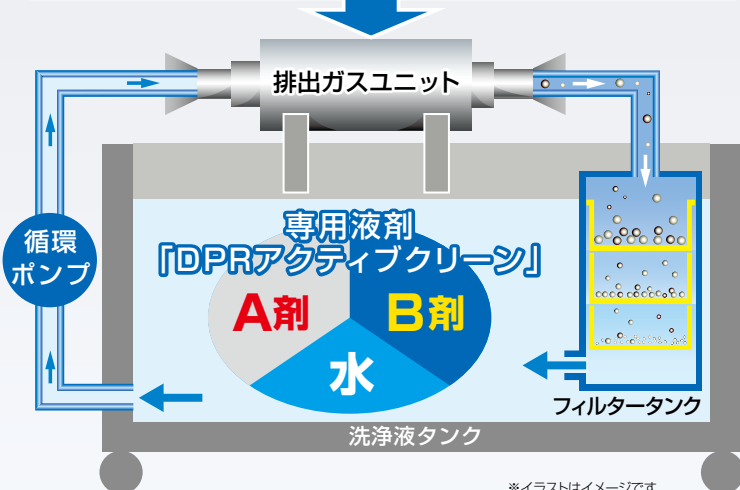

触媒洗浄装置 DPRアクティブマシーン

DPR ACTIVE MACHINE

MODEL **DAM-3**

高い洗浄力で、効果的なDPR再生を実現!

DPRに関するこんなお悩みありませんか?

目詰まりによるトラブル	清掃作業のお悩み	清掃効果の問題
強制燃焼で解決できない場合、高額な新品・リビルト品交換などの問題が発生	排出ガスユニットの分解作業は手間がかかる	エアブローや水洗浄では汚れが落とすきれない

DPRアクティブマシーンが解決します!

経済性	作業性	洗浄力
<ul style="list-style-type: none"> ✓ 洗浄作業は新品・リビルト品交換よりも低コスト ✓ 排出ガスユニットを正常な状態に保つことで燃費向上 	<ul style="list-style-type: none"> ✓ 排出ガスユニットを分解せずに洗浄可能 ✓ マシーンにセットするだけのカンタン操作 	<ul style="list-style-type: none"> ✓ 専用液剤が目詰まりの原因物質を効果的に洗浄 ✓ こびりついた頑固な汚れにも対応

DPRアクティブマシーンとは

洗浄力の高い特殊な専用液剤「DPRアクティブクリーン」を使用し、効果的にDPRを洗浄・再生する装置

DPRや尿素SCRシステムに対応

小型～大型ディーゼル車まで対応

※イラストはイメージです

作業工程	
セッティング	車両から取り外した排出ガスユニットをマシーンへセット。洗浄液タンクに水と専用液剤を投入
洗浄	電源を入れると、洗浄液が排出ガスユニット内を循環し、洗浄
乾燥	十分に乾燥させ、車両へ取り付け

■ 仕様

型式	DAM-3
電圧電源 (V)	3相200
消費電力 (kW)	4.2
タンク容量 (L)	200~240
所要水圧 (MPa)	0.1~0.2
本体寸法(カバー含む) (mm)	W2,560×D1,240×H2,160
本体重量(カバー含む) (kg)	450

※洗浄後の廃液は廃棄物処理専門業者に依頼し、法令に従って処理してください

■この製品をお使いになる時は、納品時のマニュアルに記載されている **危険** **警告** **注意** の欄を熟読の上、正しくご使用ください。