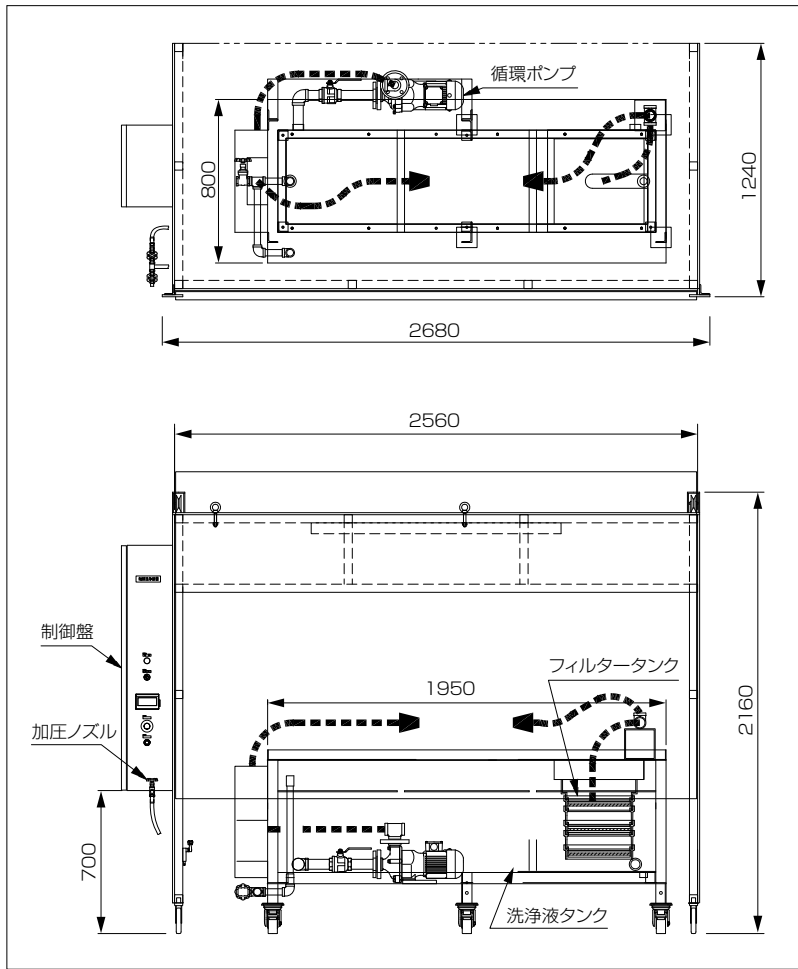

■ 外観図

■ 標準付属品

品名	DPRアクティブクリーンA剤 (10L×10箱/セット)	DPRアクティブクリーンB剤 (10L×10箱/セット)
商品コード	13133002	13133003
商品		

※専用液剤DPRアクティブクリーンはDPR3台分につき、1回(A剤:B剤2箱ずつ)の投入を目安としてください

■ 仕様

型式	DAM-3
電圧電源 (V)	3相200
消費電力 (kW)	4.2
タンク容量 (L)	200~240
所要水圧 (MPa)	0.1~0.2
本体寸法(カバー含む) (mm)	W2,560×D1,240×H2,160
本体重量(カバー含む) (kg)	450

※洗浄後の廃液は廃棄物処理専門業者に依頼し、法令に従って処理してください

■この製品をお使いになる時は、納品時のマニュアルに記載されている **危険** **警告** **注意** の欄を熟読の上、正しくご使用ください。

保守点検のおすすめ

ANZEN製品を長くご活用いただくため、保守点検サービス(有料)のご利用をおすすめします。お近くの支店または営業所までお問い合わせください。

ANZENカスタマーサービス

0120-01-6361 当社の製品およびサービス、その他に関するお問い合わせは左記までお気軽にどうぞ。受付時間：月～金 (AM9:00～PM5:00)

ANZEN 〒108-0023 東京都港区芝浦4-16-25
TEL(03)5441-3412 FAX(03)5441-8848
安全自動車株式会社 ANZENホームページ <http://www.anzen.co.jp>

札幌支店	札幌市中央区南19条西8-2-21	TEL(011)511-6241(代)
釧路営業所	TEL(0154)24-0161(代)	
仙台支店	仙台市宮城野区日の出町2-2-8	TEL(022)236-1211(代)
盛岡営業所	TEL(019)637-8711(代)	郡山営業所 TEL(024)942-5311(代)
関東支店	戸田市氷川町2-8-31	TEL(048)447-6881(代)
水戸営業所	TEL(029)241-0932(代)	宇都宮営業所 TEL(028)635-8821(代)
新潟営業所	TEL(025)274-7131(代)	高崎出張所 TEL(027)384-3001(代)
東京支店	東京都港区芝浦4-16-25	TEL(03)5441-3413(代)
千葉営業所	TEL(043)284-2600(代)	横浜営業所 TEL(045)391-9913(代)
名古屋支店	名古屋市中川区山王1-4-30	TEL(052)871-1811(代)
金沢営業所	TEL(076)248-0499(代)	静岡営業所 TEL(054)236-5066(代)
大阪支店	大阪市西淀川区御幣島2-1-14	TEL(06)6472-0361(代)
岡山営業所	TEL(086)434-0259(代)	広島営業所 TEL(082)832-3630(代)
高松営業所	TEL(087)843-6531(代)	
福岡支店	福岡市東区多の津3-7-7	TEL(092)623-4646(代)
南九州営業所	TEL(096)370-7011(代)	沖縄営業所 TEL(098)876-3873(代)
(株)松本安全	松本市大村383-11	TEL(0263)45-2181(代)