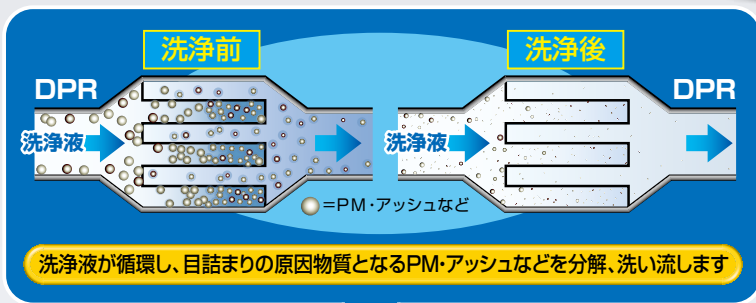

触媒洗浄装置 DPRアクティブマシーン

DPR ACTIVE MACHINE

MODEL **DAM-3**

高い洗浄力で、効果的なDPR再生を実現!

DPRに関するこんなお悩みありませんか?

目詰まりによるトラブル	清掃作業のお悩み	清掃効果の問題
強制燃焼で解決できない場合、高額な新品・リビルト品交換などの問題が発生	排出ガスユニットの分解作業は手間がかかる	エアブローや水洗浄では汚れが落とすきれない

DPRアクティブマシーンが解決します!

DPRアクティブマシーンとは

洗浄力の高い特殊な専用液剤「DPRアクティブクリーン」を使用し、効果的にDPRを洗浄・再生する装置

DPRや尿素SCRシステムに対応

小型～大型ディーゼル車まで対応

※イラストはイメージです

作業工程	
セッティング	車両から取り外した排出ガスユニットをマシーンへセット。洗浄液タンクに水と専用液剤を投入
洗浄	電源を入れると、洗浄液が排出ガスユニット内を循環し、洗浄
乾燥	十分に乾燥させ、車両へ取り付け