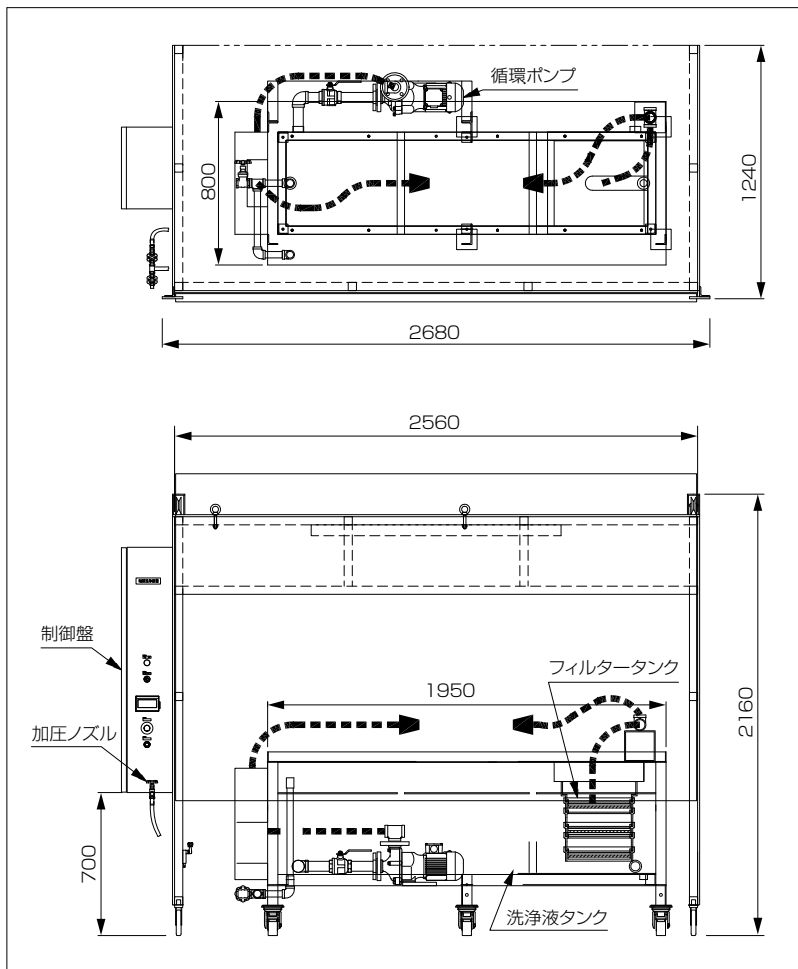

■ 外観図

■ 標準付属品

品名	DPRアクティブクリーンA剤 (10L×10箱/セット)	DPRアクティブクリーンB剤 (10L×10箱/セット)
商品コード	13133002	13133003
商品		

※専用液剤DPRアクティブクリーンはDPR3台分につき、1回(A剤:B剤2箱ずつ)の投入を目安としてください

■ 仕様

型式	DAM-3
電圧電源 (V)	3相200
消費電力 (kW)	4.2
タンク容量 (L)	200~240
所要水圧 (MPa)	0.1~0.2
本体寸法(カバー含む) (mm)	W2,560×D1,240×H2,160
本体重量(カバー含む) (kg)	450

※洗浄後の廃液は廃棄物処理専門業者に依頼し、法令に従って処理してください

■この製品をお使いになる時は、納品時のマニュアルに記載されている **危険** **警告** **注意** の欄を熟読の上、正しくご使用ください。

保守点検のおすすめ

ANZEN製品を長くご活用いただくため、保守点検サービス(有料)のご利用をおすすめします。お近くの支店または営業所までお問い合わせください。

ANZENカスタマーサービス

0120-01-6361 当社の製品およびサービス、その他に関するお問い合わせは左記までお気軽にどうぞ。受付時間：月～金 (AM9:00～PM5:00)

ANZEN 〒108-0023 東京都港区芝浦4-16-25
TEL(03)5441-3412 FAX(03)5441-8848
安全自動車株式会社 ANZENホームページ <http://www.anzen.co.jp>

札幌支店	札幌市中央区南19条西8-2-21	TEL(011)511-6241(代)
釧路営業所	TEL(0154)24-0161(代)	
仙台支店	仙台市宮城野区日の出町2-2-8	TEL(022)236-1211(代)
盛岡営業所	TEL(019)637-8711(代)	郡山営業所 TEL(024)942-5311(代)
関東支店	戸田市氷川町2-8-31	TEL(048)447-6881(代)
水戸営業所	TEL(029)241-0932(代)	宇都宮営業所 TEL(028)635-8821(代)
新潟営業所	TEL(025)274-7131(代)	高崎出張所 TEL(027)384-3001(代)
東京支店	東京都港区芝浦4-16-25	TEL(03)5441-3413(代)
千葉営業所	TEL(043)284-2600(代)	横浜営業所 TEL(045)391-9913(代)
名古屋支店	名古屋市中川区山王1-4-30	TEL(052)871-1811(代)
金沢営業所	TEL(076)248-0499(代)	静岡営業所 TEL(054)236-5066(代)
大阪支店	大阪市西淀川区御幣島2-1-14	TEL(06)6472-0361(代)
岡山営業所	TEL(086)434-0259(代)	広島営業所 TEL(082)832-3630(代)
高松営業所	TEL(087)843-6531(代)	
福岡支店	福岡市東区多の津3-7-7	TEL(092)623-4646(代)
南九州営業所	TEL(096)370-7011(代)	沖縄営業所 TEL(098)876-3873(代)
(株)松本安全	松本市大村383-11	TEL(0263)45-2181(代)