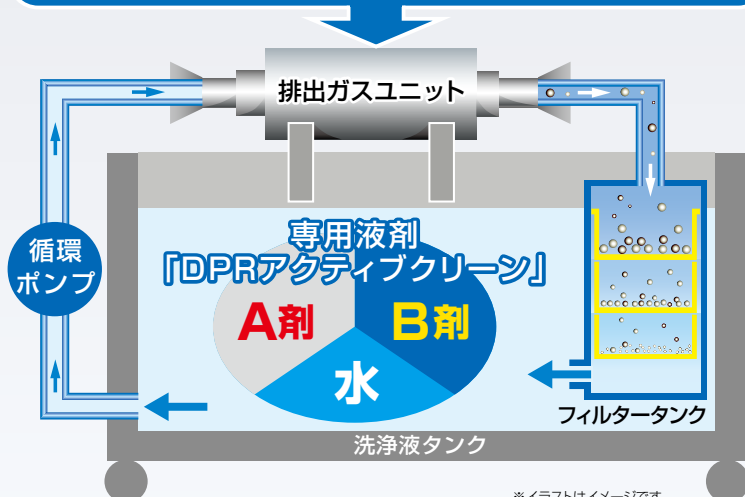

触媒洗浄装置 DPRアクティブマシーン

DPR ACTIVE MACHINE

MODEL **DAM-3**

高い洗浄力で、効果的なDPR再生を実現!

DPRに関するこんなお悩みありませんか?

目詰まりによるトラブル	清掃作業のお悩み	清掃効果の問題
強制燃焼で解決できない場合、高額な新品・リビルト品交換などの問題が発生	排出ガスユニットの分解作業は手間がかかる	エアブローや水洗浄では汚れが落とすきれない

DPRアクティブマシーンが解決します!

経済性	作業性	洗浄力
<ul style="list-style-type: none"> ✓ 洗浄作業は新品・リビルト品交換よりも低コスト ✓ 排出ガスユニットを正常な状態に保つことで燃費向上 	<ul style="list-style-type: none"> ✓ 排出ガスユニットを分解せずに洗浄可能 ✓ マシーンにセットするだけのカンタン操作 	<ul style="list-style-type: none"> ✓ 専用液剤が目詰まりの原因物質を効果的に洗浄 ✓ こびりついた頑固な汚れにも対応

DPRアクティブマシーンとは

洗浄力の高い特殊な専用液剤「DPRアクティブクリーン」を使用し、効果的にDPRを洗浄・再生する装置

- DPRや尿素SCRシステムに対応
- 小型～大型ディーゼル車まで対応

※イラストはイメージです

作業工程	
セッティング	車両から取り外した排出ガスユニットをマシーンへセット。洗浄液タンクに水と専用液剤を投入
洗浄	電源を入れると、洗浄液が排出ガスユニット内を循環し、洗浄
乾燥	十分に乾燥させ、車両へ取り付け

■ 仕様

型式	DAM-3
電圧電源 (V)	3相200
消費電力 (kW)	4.2
タンク容量 (L)	200~240
所要水圧 (MPa)	0.1~0.2
本体寸法(カバー含む) (mm)	W2,560×D1,240×H2,160
本体重量(カバー含む) (kg)	450

※洗浄後の廃液は廃棄物処理専門業者に依頼し、法令に従って処理してください

■この製品をお使いになる時は、納品時のマニュアルに記載されている **危険** **警告** **注意** の欄を熟読の上、正しくご使用ください。