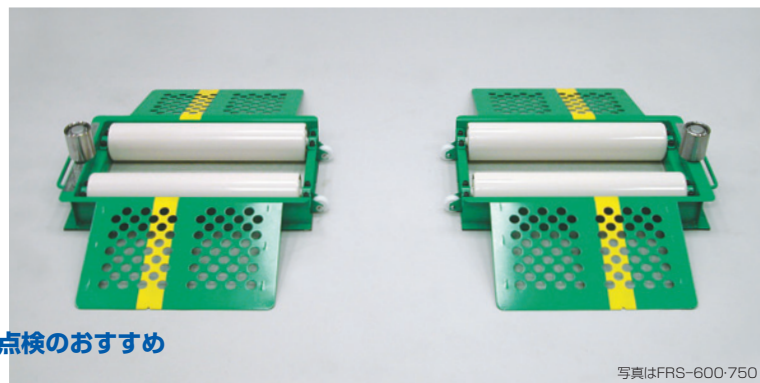

簡易型 フリーローラー

PORTABLE
FREE ROLLER

MODEL **FRS-600**
FRS-750
FRS-1500

フルタイム4WD対応

時代のニーズに応える

フルタイム4WD車の車検整備に必要な簡易型フリーローラー。既存のスピードメーターテスターと併せて使用する補助ローラーです。

便利なキャスター付きで、移動もラクラクです。

仕様

型式	FRS-600	FRS-750	FRS-1500
許容輪荷重 (kg)	600	750	1,500
最高試験速度 (km/h)	50		
連続運転時間 (min)	3		
ローラー径 (mm)	φ89	φ114	
ローラー長さ (mm)	450	560	56
ローラー間隔 (mm)	200	300	
サイドローラー (mm)	φ60.5(外側)		φ60.5(外側)
重量(片側) (kg)	約20	約35	約40
本体寸法(W×D×H) (mm)	835×618×145	974×738×160	1,074×753×160