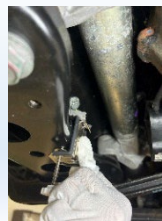

# ハイラックスライダー

MODEL HS-23

**エンジン下のフレーム内部へのオイル垂れを防止！**

■装着イメージ

動画QR

型式	HS-23
重量 (g)	100
サイズ (mm)	W37×D92×H84
材質 (受け部)	ステンレス

**オイル垂れ防止でお客様のクルマを汚さない！**

エンジンオイル交換時に  
こんなお悩みありませんか??

**ハイラックスライダーを使用することで…**

拭き取る手間が発生…

拭き取る必要なし！

**取り付けは簡単！**

1. オイルドレンと  
ハイラックスライダー  
の中心を合わせます

2. ハイラックスライダーと  
エンジン下のフレームを  
密着させます

3. ネジを回して本体が  
しっかり固定されて  
いることを  
確認できればOK！

**ANZEN** 〒108-0023 東京都港区芝浦4-16-25  
TEL (03) 5441-3412 FAX (03) 5441-8848  
安全自動車株式会社 ANZENホームページ <https://www.anzen.co.jp>