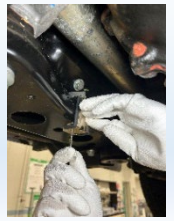

# ハイラックスライダー

MODEL HS-23

**エンジン下のフレーム内部へのオイル垂れを防止！**

■装着イメージ

動画QR

型式	HS-23
重量 (g)	100
サイズ (mm)	W37×D92×H84
材質 (受け部)	ステンレス

**オイル垂れ防止でお客様のクルマを汚さない！**

エンジンオイル交換時に  
こんなお悩みありませんか??

**ハイラックスライダーを使用することで…**

拭き取る手間が発生…

拭き取る必要なし！

**取り付けは簡単！**

1. オイルドレンと  
ハイラックスライダー  
の中心を合わせます

2. ハイラックスライダーと  
エンジン下のフレームを  
密着させます

3. ネジを回して本体が  
しっかり固定されて  
いることを  
確認できればOK！

**ANZEN** 〒108-0023 東京都港区芝浦4-16-25  
TEL (03) 5441-3412 FAX (03) 5441-8848  
安全自動車株式会社 ANZENホームページ <https://www.anzen.co.jp>