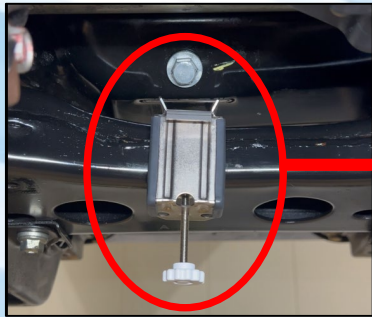

# ハイラックスライダー

MODEL HS-23

**エンジン下のフレーム内部へのオイル垂れを防止！**

■装着イメージ

動画QR

型式	HS-23
重量 (g)	100
サイズ (mm)	W37×D92×H84
材質 (受け部)	ステンレス

**オイル垂れ防止でお客様のクルマを汚さない！**

エンジンオイル交換時に  
こんなお悩みありませんか??

**ハイラックスライダーを使用することで…**

拭き取る手間が発生…

拭き取る必要なし！

**取り付けは簡単！**

1. オイルドレンと  
ハイラックスライダー  
の中心を合わせます

2. ハイラックスライダーと  
エンジン下のフレームを  
密着させます

3. ネジを回して本体が  
しっかり固定されて  
いることを  
確認できればOK！

**ANZEN** 〒108-0023 東京都港区芝浦4-16-25  
TEL (03) 5441-3412 FAX (03) 5441-8848  
安全自動車株式会社 ANZENホームページ <https://www.anzen.co.jp>