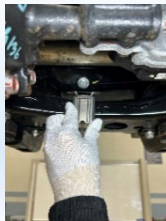

# ハイラックスライダー

MODEL HS-23

**エンジン下のフレーム内部へのオイル垂れを防止！**

■装着イメージ

動画QR

型式	HS-23
重量 (g)	100
サイズ (mm)	W37×D92×H84
材質 (受け部)	ステンレス

**オイル垂れ防止でお客様のクルマを汚さない！**

エンジンオイル交換時に  
こんなお悩みありませんか??

**ハイラックスライダーを使用することで…**

拭き取る手間が発生…

拭き取る必要なし！

**取り付けは簡単！**

1. オイルドレンと  
ハイラックスライダー  
の中心を合わせます

2. ハイラックスライダーと  
エンジン下のフレームを  
密着させます

3. ネジを回して本体が  
しっかり固定されて  
いることを  
確認できればOK！

**ANZEN** 〒108-0023 東京都港区芝浦4-16-25  
TEL (03) 5441-3412 FAX (03) 5441-8848  
安全自動車株式会社 ANZENホームページ <https://www.anzen.co.jp>