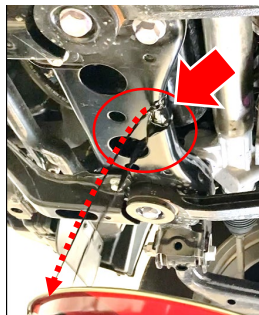

# ハイラックスライダー

MODEL HS-23

**エンジン下のフレーム内部へのオイル垂れを防止！**

■装着イメージ

動画QR

型式	HS-23
重量 (g)	100
サイズ (mm)	W37×D92×H84
材質 (受け部)	ステンレス

**オイル垂れ防止でお客様のクルマを汚さない！**

エンジンオイル交換時に  
こんなお悩みありませんか??

**ハイラックスライダーを使用することで…**

拭き取る手間が発生…

拭き取る必要なし！

**取り付けは簡単！**

1. オイルドレンと  
ハイラックスライダー  
の中心を合わせます

2. ハイラックスライダーと  
エンジン下のフレームを  
密着させます

3. ネジを回して本体が  
しっかり固定されて  
いることを  
確認できればOK！

**ANZEN** 〒108-0023 東京都港区芝浦4-16-25  
TEL (03) 5441-3412 FAX (03) 5441-8848  
安全自動車株式会社 ANZENホームページ <https://www.anzen.co.jp>