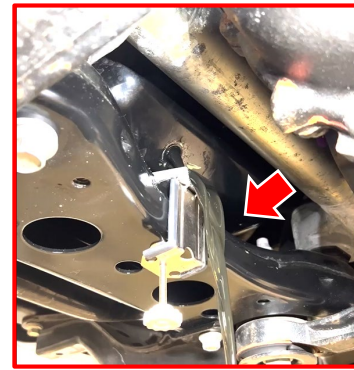

# ハイラックスライダー

MODEL HS-23

**エンジン下のフレーム内部へのオイル垂れを防止！**

■装着イメージ

動画QR

型式	HS-23
重量 (g)	100
サイズ (mm)	W37×D92×H84
材質 (受け部)	ステンレス

**オイル垂れ防止でお客様のクルマを汚さない！**

エンジンオイル交換時に  
こんなお悩みありませんか??

**ハイラックスライダーを使用することで…**

拭き取る手間が発生…

拭き取る必要なし！

**取り付けは簡単！**

1. オイルドレンと  
ハイラックスライダー  
の中心を合わせます

2. ハイラックスライダーと  
エンジン下のフレームを  
密着させます

3. ネジを回して本体が  
しっかり固定されて  
いることを  
確認できればOK！

**ANZEN** 〒108-0023 東京都港区芝浦4-16-25  
TEL (03) 5441-3412 FAX (03) 5441-8848  
安全自動車株式会社 ANZENホームページ <https://www.anzen.co.jp>