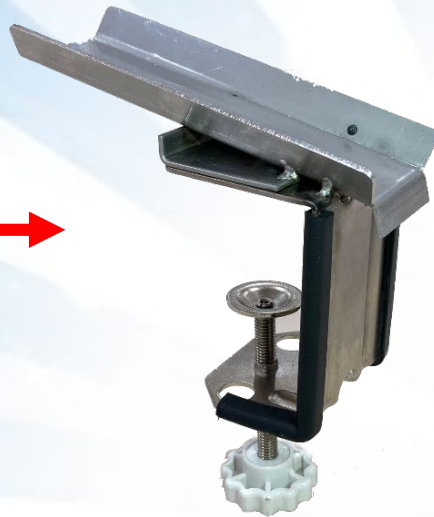

ハイラックス車(GUN125)専用

# ハイラックスライダー

MODEL HS-23

**エンジン下のフレーム内部へのオイル垂れを防止！**

■装着イメージ

動画QR

型式	HS-23
重量 (g)	100
サイズ (mm)	W37×D92×H84
材質 (受け部)	ステンレス

**オイル垂れ防止でお客様のクルマを汚さない！**

エンジンオイル交換時に  
こんなお悩みありませんか??

**ハイラックスライダーを使用することで…**

拭き取る手間が発生…

拭き取る必要なし！

**取り付けは簡単！**

1. オイルドレンと  
ハイラックスライダー  
の中心を合わせます

2. ハイラックスライダーと  
エンジン下のフレームを  
密着させます

3. ネジを回して本体が  
しっかり固定されて  
いることを  
確認できればOK！

**ANZEN** 〒108-0023 東京都港区芝浦4-16-25  
TEL (03) 5441-3412 FAX (03) 5441-8848  
安全自動車株式会社 ANZENホームページ <https://www.anzen.co.jp>