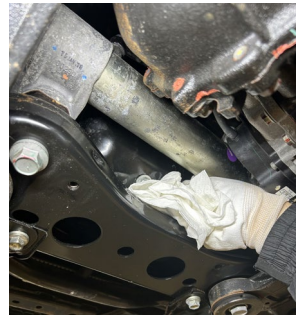

# ハイラックスライダー

MODEL HS-23

**エンジン下のフレーム内部へのオイル垂れを防止！**

■装着イメージ

動画QR

型式	HS-23
重量 (g)	100
サイズ (mm)	W37×D92×H84
材質 (受け部)	ステンレス

**オイル垂れ防止でお客様のクルマを汚さない！**

エンジンオイル交換時に  
こんなお悩みありませんか??

**ハイラックスライダーを使用することで…**

拭き取る手間が発生…

拭き取る必要なし！

**取り付けは簡単！**

1. オイルドレンと  
ハイラックスライダー  
の中心を合わせます

2. ハイラックスライダーと  
エンジン下のフレームを  
密着させます

3. ネジを回して本体が  
しっかり固定されて  
いることを  
確認できればOK！

**ANZEN** 〒108-0023 東京都港区芝浦4-16-25  
TEL (03) 5441-3412 FAX (03) 5441-8848  
安全自動車株式会社 ANZENホームページ <https://www.anzen.co.jp>