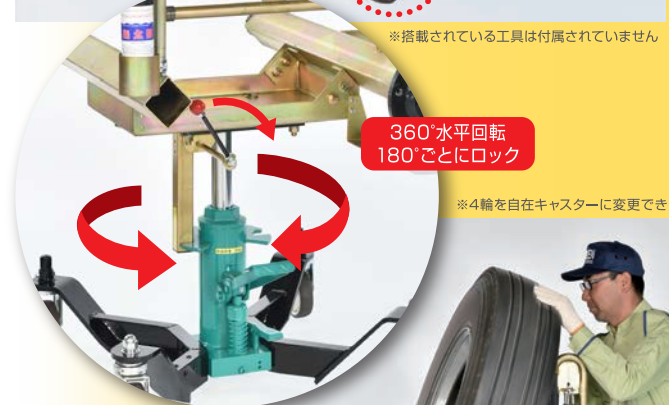

タイヤの下ズレや落下を防ぎ、安
全性が向上

フック付きゴムベルト

タイヤ保持用の安全ベルト。小径
タイヤのタスキ掛けフック付き

インパクトレンチホルダー

中型のインパクトレンチを収納で
きるホルダーを装備

ツールカップ

パーツクリーナーやハンドツール
類など多目的に使用可能

サイドトレイ

取り外した部品や工具の仮置きに。
ハブベアリングハンガーもセット可能

ハブベアリングハンガー オプション

取り外したハブベアリング等を収納。
そのまま部品洗浄機へセット可能

回転ロック
解除ハンドル

昇降は
足踏みペダル操作

φ150の大型キャスターで
移動もラクラク

※搭載されている工具は付属されていません

360°水平回転
180°ごとにロック

※4輪を自在キャスターに変更できます

大型車用ホイールも
ラクラク脱着

固定キャスター

自在キャスター

車検整備作業時のツインリフトのアップダウン回数の比較例

- 一般的なホイールドローラーは、リフトのアップダウンを各3回必要としますが、タッテラーZは1回で済むため、作業効率が大幅にアップします
- ホイール脱着に伴うリフトダウンの影響を受けず、連続作業やオイル交換、下回り点検などの併行作業が可能です
- リフトのアップダウンの頻度を少なくすることで、安全性の向上に寄与します