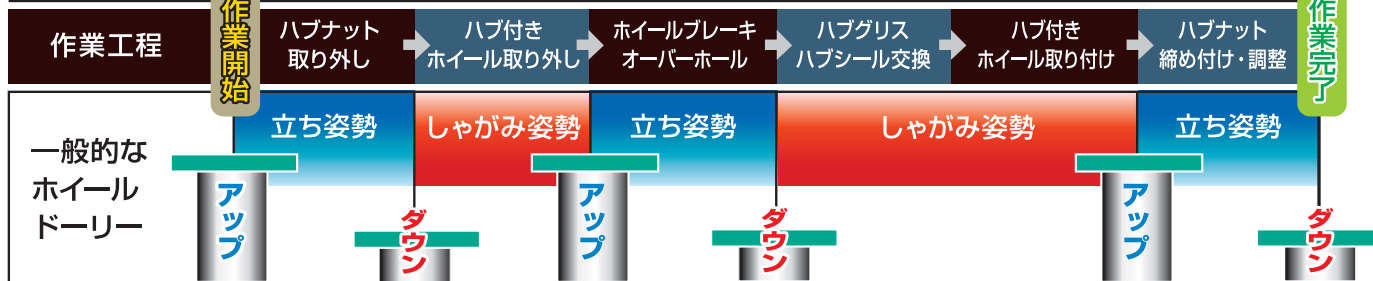

※4輪を自在キャスターに変更できます

大型車用ホイールも
ラクラク脱着

固定キャスター

自在キャスター

車検整備作業時のツインリフトのアップダウン回数の比較例

- 一般的なホイールドローラーは、リフトのアップダウンを各3回必要としますが、タッテラーZは1回で済むため、作業効率が大幅にアップします
- ホイール脱着に伴うリフトダウンの影響を受けず、連続作業やオイル交換、下回り点検などの併行作業が可能です
- リフトのアップダウンの頻度を少なくすることで、安全性の向上に寄与します

タッテラーZ

アップ

立ち姿勢をキープ!

ダウン

作業完了

■ オプション

品名	ハブベアリングハンガー
商品コード	05310060
商品	

■ 外観図