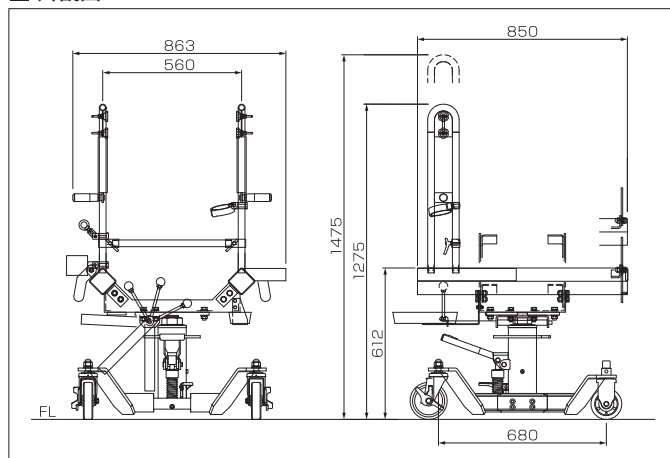

タッテラーZ

アップ

立ち姿勢をキープ!

ダウン

作業完了

■ オプション

品名	ハブベアリングハンガー
商品コード	05310060
商品	

■ 外観図

■仕様

型 式	TH350-AZ
能 力 (kg)	350
適用タイヤ径 (mm)	600~1,100
全 幅 (mm)	863
全 長 (mm)	850
全 高 (mm)	1,275~1,475
フォーク長さ (mm)	676
フォーク最低位 (mm)	612
フォーク最高位 (mm)	812
駆 動 方 式	足踏みペダル油圧式
本 体 重 量 (kg)	120

■この製品をお使いになる時は、納品時のマニュアルに記載されている **▲危険 ▲警告 ▲注意** の欄を熟読の上、正しくご使用ください。