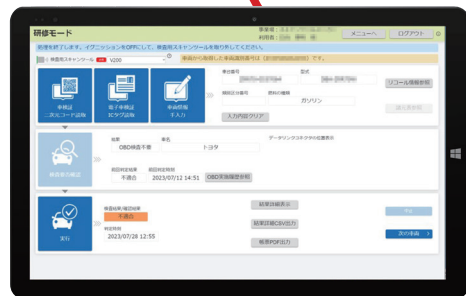

※デバイスドライバーのインストール
が必要です

PCスキャンツールカート

- ✓ 点検・整備事業に必須のノートPCとスキャンツールを収納し、実用的に活用
- ✓ 天板は作業者の高さに合わせて、角度調整可能
- ✓ 書類や工具用の収納引き出しやコンセント穴など作業効率抜群の進化系カート

※赤・青・黒3色展開

KLK-27-7G

OBD 検査専用スキャンツール「スマート OBD」

OBD 検査
のみに特化

「スマート OBD」は OBD 検査専用スキャンツール。タブレットに特定 DTC アプリをインストール後、入力フォームに情報を登録※。VCI で車両と通信して OBD 検査を行います。検査で取得した結果は、タブレットで NALTEC（独立行政法人 自動車技術総合機構）サーバーへインターネット経由で通信。その後、良否判定が行われます。

整備用スキャンツールとは別に OBD 検査専用スキャンツールを導入することで、OBD 検査と特定整備を並行して作業できます。

※情報登録は、手入力または別途車検証読み取りツールをご用意ください。

特定 DTC 照会アプリ

VCI (SDV200)

Windows タブレット (SDWT)

特定整備には別途整備用スキャンツールが必要です

■ OBD 検査専用スキャンツールと整備用スキャンツール

OBD 検査専用スキャンツール【特定 DTC に該当するかを確認し、良否判定を実施】