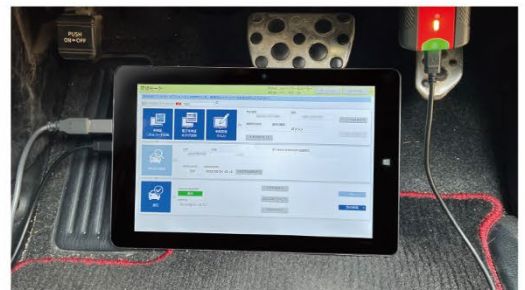

OBD 検査ツールご利用には事業者 ID の取得が必須です
事業者 ID の取得 OBD 検査に関する情報は

OBD 検査ポータル

ANZEN
安全自動車株式会社

〒108-0023 東京都港区芝浦4-16-25
TEL (03) 5441-3412 FAX (03) 5441-8848
ANZENホームページ <https://www.anzen.co.jp>

札幌支店	TEL (011) 511-6241(代)		
● 釧路営業所	TEL (0154) 24-0161(代)		
仙台支店	TEL (022) 236-1211(代)		
● 盛岡営業所	TEL (019) 637-8711(代)	● 郡山営業所	TEL (024) 942-5311(代)
関東支店	TEL (048) 447-6881(代)		
● 水戸営業所	TEL (029) 241-0932(代)	● 宇都宮営業所	TEL (028) 635-8821(代)
● 新潟営業所	TEL (025) 274-7131(代)	● 高崎営業所	TEL (027) 384-3001(代)
東京支店	TEL (03) 5441-3413(代)		
● 千葉営業所	TEL (043) 284-2600(代)	● 横浜営業所	TEL (045) 391-9913(代)
名古屋支店	TEL (052) 871-1811(代)		
● 金沢営業所	TEL (076) 248-0499(代)	● 静岡営業所	TEL (054) 236-5066(代)
大阪支店	TEL (06) 6472-0361(代)		
● 神戸営業所	TEL (078) 265-0375(代)	● 岡山営業所	TEL (086) 434-0259(代)
● 広島営業所	TEL (082) 832-3630(代)	● 高松営業所	TEL (087) 843-6531(代)
福岡支店	TEL (092) 623-4646(代)		
● 南九州営業所	TEL (099) 213-0726(代)	● 沖縄営業所	TEL (098) 876-3873(代)
(株) 松本安全	TEL (0263) 45-2181(代)