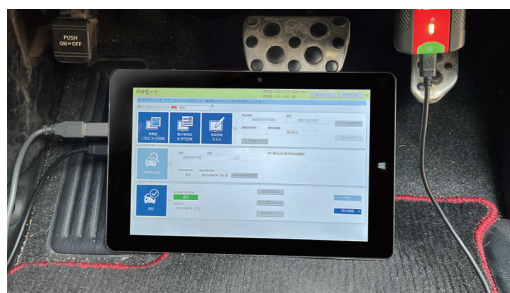

上記の点を回避するために、専用タブレットをご用意することを推奨します

OBD 検査ツールご利用には事業者 ID の取得が必須です
事業者 ID の取得 OBD 検査に関する情報は

OBD 検査ポータル

ANZEN
安全自動車株式会社

〒108-0023 東京都港区芝浦4-16-25
TEL (03) 5441-3412 FAX (03) 5441-8848
ANZENホームページ <https://www.anzen.co.jp>

札幌支店	TEL (011) 511-6241(代)		
● 釧路営業所	TEL (0154) 24-0161(代)		
仙台支店	TEL (022) 236-1211(代)	● 郡山営業所	TEL (024) 942-5311(代)
● 盛岡営業所	TEL (019) 637-8711(代)	● 宇都宮営業所	TEL (028) 635-8821(代)
関東支店	TEL (048) 447-6881(代)	● 新潟営業所	TEL (025) 274-7131(代)
● 水戸営業所	TEL (029) 241-0932(代)	● 東京支店	TEL (03) 5441-3413(代)
● 千葉営業所	TEL (043) 284-2600(代)	● 千葉営業所	TEL (043) 284-2600(代)
名古屋支店	TEL (052) 871-1811(代)	● 名古屋営業所	TEL (052) 871-1811(代)
● 金沢営業所	TEL (076) 248-0499(代)	● 横浜営業所	TEL (045) 391-9913(代)
大阪支店	TEL (06) 6472-0361(代)	● 静岡営業所	TEL (054) 236-5066(代)
● 神戸営業所	TEL (078) 265-0375(代)	● 岡山営業所	TEL (086) 434-0259(代)
● 広島営業所	TEL (082) 832-3630(代)	● 高松営業所	TEL (087) 843-6531(代)
福岡支店	TEL (092) 623-4646(代)		
● 福岡営業所	TEL (099) 213-0762(代)	● 沖縄営業所	TEL (098) 876-3873(代)
(株) 松本安全	TEL (0263) 45-2181(代)