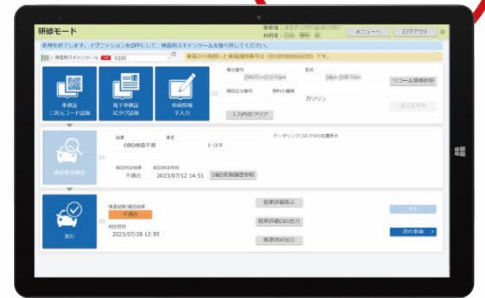

※赤・青・黒3色展開

KLK-27-7G

OBD 検査専用スキャンツール「スマート OBD」

**OBD 検査
のみに特化**

「スマート OBD」は OBD 検査専用スキャンツール。タブレットに特定 DTC アプリをインストール後、入力フォームに情報を登録※。VCI で車両と通信して OBD 検査を行います。検査で取得した結果は、タブレットで NALTEC（独立行政法人 自動車技術総合機構）サーバーへインターネット経由で通信。その後、良否判定が行われます。

整備用スキャンツールとは別に OBD 検査専用スキャンツールを導入することで、OBD 検査と特定整備を並行して作業できます。

※情報登録時の QR コード入力には、別途車検証読み取りツールのご用意、または手動でのコード入力が必要となります。

特定 DTC 照会アプリ

VCI (SDV200)

Windows タブレット (SDWT)

特定整備には別途整備用スキャンツールが必要です

■ OBD 検査専用スキャンツールと整備用スキャンツール

OBD 検査専用スキャンツール【特定 DTC に該当するかを確認し、良否判定を実施】

整備用スキャンツール

【故障コードの読み取り・消去、作業サポートなど、整備機能のある従来のスキャンツール】

Wi-Fi または Bluetooth 接続

OBD 検査に専用タブレットは必要？

もちろん、お持ちのノート PC 等で代用することも可能です。しかし PC 等との併用の場合、

- 検査のデータ通信時に、他の作業をしたら通信が途絶した
- 検査時に移動する際、ノート PC だと取り回しが煩わしい
- 検査中はノート PC だと、ほかの作業ができなくなる